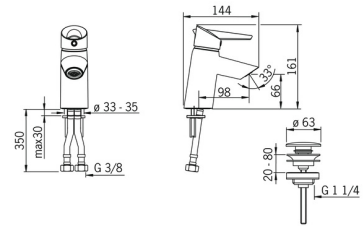

EAN: 4015474273436
static.hansa.com/65092203

- Wastafel
- Eengreeps
- Wastafelmontage
- Chrom
- Vaste uitloop
- CACHÉ® mousseur geïntegreerd in kraanhuis
- Easy-Grip hendel, Eco optie voor debiet, Eengreeps bediend, Hendel met warm-koud-aanduiding
- Push open afvoergarnituur
- Eco debiet control
- Temperatuurbegrenzer, Temperatuurbegrenzer (achteraf instelbaar)
- \varnothing 40 mm keramisch binnenwerk voor debiet en temperatuur instelling
- Flexibele aansluitlang(en)

Technische gegevens

Doorstromingseigenschappen

Verlaagde doorstroomhoeveelheid bij 3 bar	4.8 l/min
Doorstroomhoeveelheid bij 3 bar	9.0 l/min
Drukverlies bij doorstroomhoeveelheid (0,1 l/s)	0.9 bar

Technische eigenschappen

DN-maat	DN15
Warmwatertoevoer	max. +70°C
Werkdruk	0.5-10 bar
Aansluitmaat	G3/8
Projection	98 mm
Terugstroom beveiliging (EN1717)	AA
Materiaal	Brass/Plastic

Voorschriften

EN-norm	EN 817
Geluidsklasse	I (ISO 3822)

Toestemmingen en Verklaringen

ABP	P-IX 38108/10
Verklaring van overeenstemming	DoC

Reserveonderdelen

SP65092203

	Naam	Code
01	Hendel Stopgezet	59914170
02	Schroefring, M42x1.5, SW 38	59914128
03	Binnenwerk, 4.0 Classic	59914129
04	Mousseur, M24x1 STD HC A	59914130
05	Bevestigingsschroeven, M6x55 Stopgezet	59914131
06	Bevestigingsplaat met bouten	59914132
N.I.	Bidetta handdouche Chrom	59914162
N.I.	Douchehouder Chrom	04430100