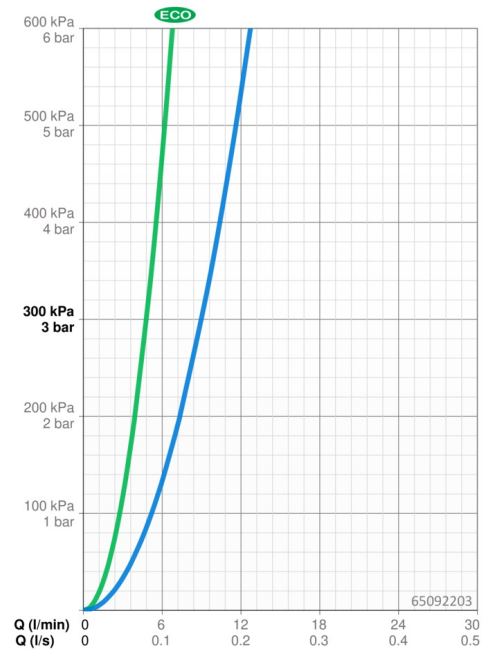

Technische gegevens

Doorstromingseigenschappen

Verlaagde doorstroomhoeveelheid bij 3 bar	4.8 l/min
Doorstroomhoeveelheid bij 3 bar	9.0 l/min
Drukverlies bij doorstroomhoeveelheid (0,1 l/s)	0.9 bar

Technische eigenschappen

DN-maat	DN15
Warmwatertoevoer	max. +70°C
Werkdruk	0.5-10 bar
Aansluitmaat	G3/8
Projection	98 mm
Terugstroom beveiliging (EN1717)	AA
Materiaal	Brass/Plastic

Voorschriften

EN-norm	EN 817
Geluidsklasse	I (ISO 3822)

Toestemmingen en Verklaringen

ABP	P-IX 38108/10
Verklaring van overeenstemming	DoC