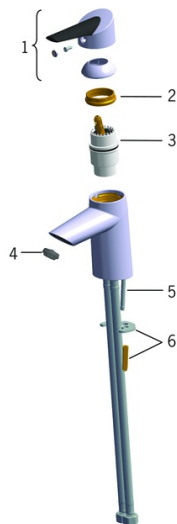

EAN: 4015474273436
static.hansa.com/65092203

- Wastafel
- Eengreeps
- Wastafelmontage
- Chrom
- Vaste uitloop
- CACHÉ® mousseur geïntegreerd in kraanhuis
- Easy-Grip hendel, Eco optie voor debiet, Eengreeps bediend, Hendel met warm-koud-aanduiding
- Push open afvoergarnituur
- Eco debiet control
- Temperatuurbegrenzer, Temperatuurbegrenzer (achteraf instelbaar)
- \varnothing 40 mm keramisch binnenwerk voor debiet en temperatuur instelling
- Flexibele aansluitlang(en)

Technische gegevens

Doorstromingseigenschappen

Verlaagde doorstroomhoeveelheid bij 3 bar	4.8 l/min
Doorstroomhoeveelheid bij 3 bar	9.0 l/min
Drukverlies bij doorstroomhoeveelheid (0,1 l/s)	0.9 bar

Technische eigenschappen

DN-maat	DN15
Warmwatertoevoer	max. +70°C
Werkdruk	0.5-10 bar
Aansluitmaat	G3/8
Projection	98 mm
Terugstroom beveiliging (EN1717)	AA
Materiaal	Brass/Plastic

Voorschriften

EN-norm	EN 817
Geluidsklasse	I (ISO 3822)

Toestemmingen en Verklaringen

ABP	P-IX 38108/10
Verklaring van overeenstemming	DoC

Reserveonderdelen

SP65092203

	Naam	Code
01	Hendel Stopgezet	59914170
02	Schroefring, M42x1.5, SW 38	59914128
03	Binnenwerk, 4.0 Classic	59914129
04	Mousseur, M24x1 STD HC A	59914130
05	Bevestigingsschroeven, M6x55 Stopgezet	59914131
06	Bevestigingsplaat met bouten	59914132
N.I.	Bidetta handdouche Chrom	59914162
N.I.	Douchehouder Chrom	04430100