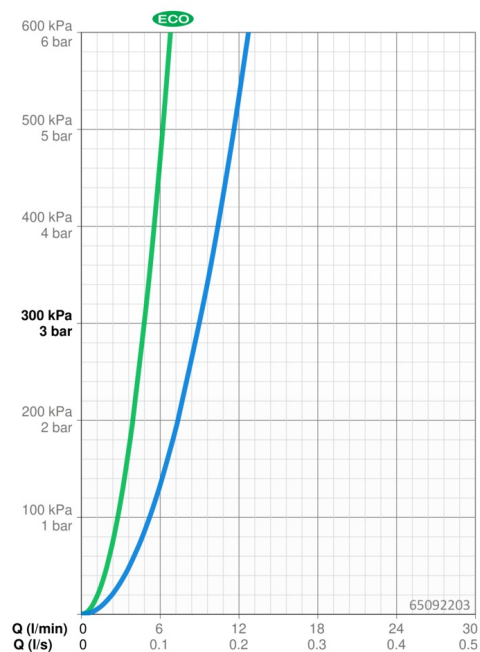

Dati tecnici

Caratteristiche flusso

Eco-flusso di portata a 3 bar	4.8 l/min
Portata 3 bar	9.0 l/min
Perdita di pressione con portata (0,1 l/s)	0.9 bar

Caratteristiche tecniche

Misura DN (dimensione nominale)	DN15
Fornitura di acqua calda	max. +70°C
Pressione di esercizio	0.5-10 bar
Misura della connessione	G3/8
Projection	98 mm
Backflow prevention (EN1717)	AA
Materiale	Ottone/Plastica

Norme

Standard EN	EN 817
Classe di rumorosità	I (ISO 3822)

Certificati/Dichiarazioni

ABP	P-IX 38108/10
Dichiarazione di conformità	DoC