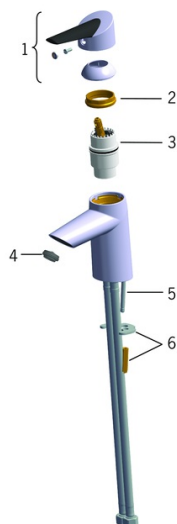

EAN: 4015474273436
static.hansa.com/65092203

- Lavabo
 - Monocomando
 - Montaggio d'appoggio
 - Cromo
 - Bocca fissa
 - Rompigetto integrato
- Leva EasyGrip, Funzioni Eco per il flusso d'acqua, Leva/Manopola monocomando, Leva con simbolo F+C
 - Piletta di scarico push
 - Eco flow control
 - Limitatore di temperatura, Limitatore di temperatura regolabile
 - Cartuccia a dischi ceramici \varnothing 40mm
 - Collegamento con flessibili

Dati tecnici

Caratteristiche flusso

Eco-flusso di portata a 3 bar	4.8 l/min
Portata 3 bar	9.0 l/min
Perdita di pressione con portata (0,1 l/s)	0.9 bar

Caratteristiche tecniche

Misura DN (dimensione nominale)	DN15
Fornitura di acqua calda	max. +70°C
Pressione di esercizio	0.5-10 bar
Misura della connessione	G3/8
Projection	98 mm
Backflow prevention (EN1717)	AA
Materiale	Ottone/Plastica

Norme

Standard EN	EN 817
Classe di rumorosità	I (ISO 3822)

Certificati/Dichiarazioni

ABP	P-IX 38108/10
Dichiarazione di conformità	DoC

Parti di ricambio

SP65092203

	Nome	Codice
01	Leva Fuori produzione	59914170
02	Dado di fissaggio, M42x1.5, SW 38	59914128
03	Cartuccia, 4.0 Classic	59914129
04	Aereatore, M24x1 STD HC A	59914130
05	Viti di fissaggio, M6x55 Fuori produzione	59914131
06	Set di fissaggio	59914132
N.I.	Doccetta per Bidetta Cromo	59914162
N.I.	Supporto Doccetta Cromo	04430100