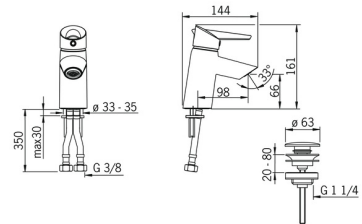

EAN: 4015474273436
static.hansa.com/65092203

- Lavabo
 - Monocomando
 - Montaggio d'appoggio
 - Cromo
 - Bocca fissa
 - Rompigetto integrato
- Leva EasyGrip, Funzioni Eco per il flusso d'acqua, Leva/Manopola monocomando, Leva con simbolo F+C
 - Piletta di scarico push
 - Eco flow control
 - Limitatore di temperatura, Limitatore di temperatura regolabile
 - Cartuccia a dischi ceramici \varnothing 40mm
 - Collegamento con flessibili

Dati tecnici

Caratteristiche flusso

Eco-flusso di portata a 3 bar	4.8 l/min
Portata 3 bar	9.0 l/min
Perdita di pressione con portata (0,1 l/s)	0.9 bar

Caratteristiche tecniche

Misura DN (dimensione nominale)	DN15
Fornitura di acqua calda	max. +70°C
Pressione di esercizio	0.5-10 bar
Misura della connessione	G3/8
Projection	98 mm
Backflow prevention (EN1717)	AA
Materiale	Ottone/Plastica

Norme

Standard EN	EN 817
Classe di rumorosità	I (ISO 3822)

Certificati/Dichiarazioni

ABP	P-IX 38108/10
Dichiarazione di conformità	DoC

Parti di ricambio

SP65092203

	Nome	Codice
01	Leva Fuori produzione	59914170
02	Dado di fissaggio, M42x1.5, SW 38	59914128
03	Cartuccia, 4.0 Classic	59914129
04	Aereatore, M24x1 STD HC A	59914130
05	Viti di fissaggio, M6x55 Fuori produzione	59914131
06	Set di fissaggio	59914132
N.I.	Doccetta per Bidetta Cromo	59914162
N.I.	Supporto Doccetta Cromo	04430100