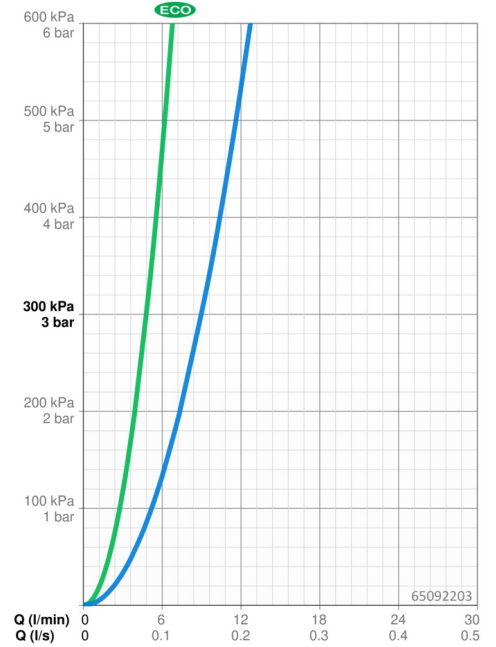

Technické údaje

Vlastnosti průtoku

Úsporný průtok při 3 bar	4.8 l/min
Průtokové množství při 3 bar	9.0 l/min
Tlaková ztráta při průtoku (0,1 l/s)	0.9 bar

Technické vlastnosti

Velikost DN (jmenovitý rozměr)	DN15
Zdroj teplé vody	max. +70°C
Pracovní tlak	0.5-10 bar
Velikost přípojky	G3/8
Projection	98 mm
Zabezpečení proti zpětnému toku (ČSN EN 1717)	AA
Materiál	Mosaz/Plast

Předpisy

Norma EN	EN 817
Třída hlučnosti	I (ISO 3822)

Schválení a Prohlášení

ABP	P-IX 38108/IO
Prohlášení o shodě	DoC