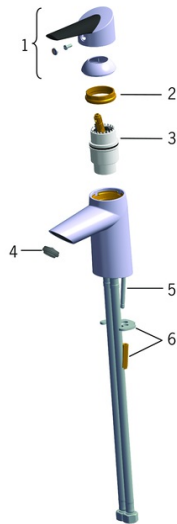

Náhradní díly

SP65092203

	Název	Kód
01	Páka Ukončeno	59914170
02	Upevňovací matice, M42x1.5, SW 38	59914128
03	Kartuše, 4.0 Classic	59914129
04	Aerator, M24x1 STD HC A	59914130
05	Upevňovací šroub, M6x55 Ukončeno	59914131
06	Upevňovací desky	59914132
N.I.	Bidetta-ruční sprcha	59914162
N.I.	Držák sprchy	04430100