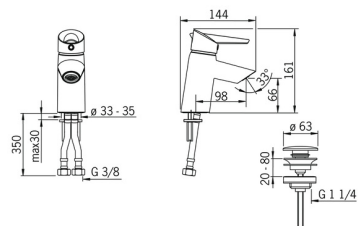

EAN: 4015474273436  
[static.hansa.com/65092203](http://static.hansa.com/65092203)

- Umyvadlo
- Jednopáková
- Stojánková
- Chrom
- Pevné výtokové rameno
- CACHÉ® aerátor umístěný přímo ve výtokovém rameni
- Páka Easy-Grip ke snadnému uchopení, Eco funkce k omezení průtoku vody, Jedna ovládací páka / rukojeť, Páka se symboly teplé a studené vody
- Tlačný uzávěr odpadu
- Eco funkce pro omezení průtoku vody
- Funkce pro nastavení maximální teploty a průtoku vody, Nastavitelný omezovač teploty vody (součástí dodávky, možnost dodatečné instalace)
- $\varnothing$  40 mm keramická kartuše pro ovládání teploty a průtoku vody
- Flexibilní připojovací hadice

### Technické vlastnosti

Velikost DN (jmenovitý rozměr)	<b>DN15</b>
Zdroj teplé vody	<b>max. +70°C</b>
Pracovní tlak	<b>0.5-10 bar</b>
Velikost přípojky	<b>G3/8</b>
Projection	<b>98 mm</b>
Zabezpečení proti zpětnému toku (ČSN EN 1717)	<b>AA</b>
Materiál	<b>Mosaz/Plast</b>