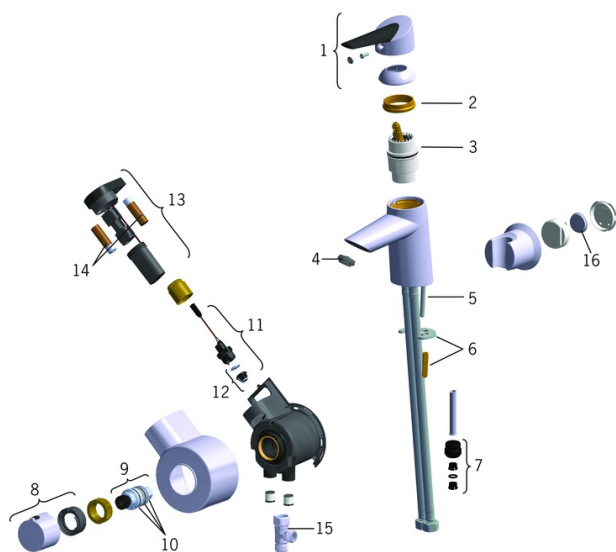

EAN: 4015474277618  
[static.hansa.com/65073203](http://static.hansa.com/65073203)

- Wastafel
- Eengreeps, Batterij gestuurd, Bidetta
- Wastafelmontage
- Chroom
- Vaste uitloop
- CACHÉ® mousseur geïntegreerd in kraanhuis
- Easy-Grip hendel, Eco optie voor debiet, Eengreeps bediend, Hendel met warm-koud-aanduiding, Temperatuurgreep
- Handdouche, Douchehouder, Doucheslang (1500 mm)
- Op afstand bediende Smart Bidetta
- Veiligheidsblokkering tegen verbranden bij 38 °C
- ø 40 mm keramisch binnenwerk voor debiet en temperatuur instelling, Thermostatische temperatuurregeling, Terugslagklep, Vuilfilter(s)
- Controle eenheid
- Flexibele aansluitslang(en)
- Zonder afvoergarnituur, Zonder trekstangopening
- 1-stralig

### SP65073203

	Naam	Code
01	Hendel Stopgezet	59914170
02	Schroefring, M42x1.5, SW 38	59914128
03	Binnenwerk, 4.0 Classic	59914129
04	Mousseur, M24x1 STD HC A	59914130
05	Bevestigingsschroeven, M6x55 Stopgezet	59914131
06	Bevestigingsplaat met bouten	59914132
07	Nippel Stopgezet	59914133
08	Temperatuur hendel Stopgezet	59914134
09	Thermostaat/binnenwerk, 3.4	59914114
10	O-ring	59914113
11	Ventiel, 3 V	59914125
12	Membraan voor ventiel	1006500V
12	Membraan Stopgezet	59914126
13	Controle eenheid, 3 V Stopgezet	59914135
14	Batterij, 1.5 V AA Lithium	59914136
15	Ejector Stopgezet	59914251
16	Batterij, CR2450 3 V Lithium	59914137
N.I.	Smart Bidetta handdouche Chrom	59914349