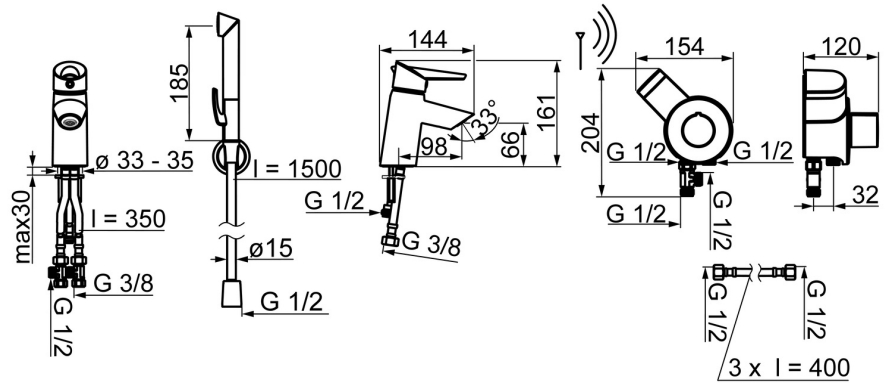

EAN: 4015474277618  
[static.hansa.com/65073203](http://static.hansa.com/65073203)

- Wastafel
- Eengreeps, Batterij gestuurd, Bidetta
- Wastafelmontage
- Chroom
- Vaste uitloop
- CACHÉ® mousseur geïntegreerd in kraanhuis
- Easy-Grip hendel, Eco optie voor debiet, Eengreeps bediend, Hendel met warm-koud-aanduiding, Temperatuurgreep
- Handdouche, Douchehouder, Doucheslang (1500 mm)
- Op afstand bediende Smart Bidetta
- Veiligheidsblokkering tegen verbranden bij 38 °C
- ø 40 mm keramisch binnenwerk voor debiet en temperatuur instelling, Thermostatische temperatuurregeling, Terugslagklep, Vuilfilter(s)
- Controle eenheid
- Flexibele aansluitslang(en)
- Zonder afvoergarnituur, Zonder trekstangopening
- 1-stralig

## Technische gegevens

### Technische eigenschappen

DN-maat	<b>DN15</b>
Warmwatertoever	<b>max. +70°C</b>
Werkdruk	<b>1-10 bar</b>
Aansluitmaat	<b>G3/8</b>
Projection	<b>98 mm</b>
Terugstroom beveiliging (EN1717)	<b>HC</b>
Materiaal	<b>Brass/Plastic</b>