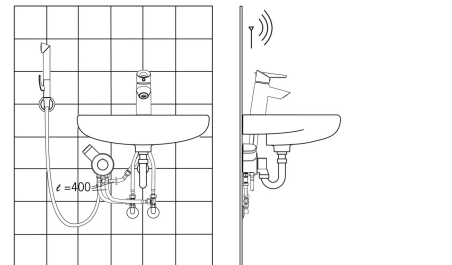

Technische gegevens

Doorstromingseigenschappen

Verlaagde doorstroomhoeveelheid bij 3 bar	6.0 l/min
Doorstroomhoeveelheid bij 3 bar	7.8 l/min
Drukverlies bij doorstroomhoeveelheid (0,1 l/s)	1.7 bar

Technische eigenschappen

DN-maat	DN15
Warmwatertoever	max. +70°C
Werkdruk	1-10 bar
Aansluitmaat	G3/8
Projection	98 mm
Terugstroom beveiliging (EN1717)	HC
Materiaal	Brass/Plastic

Software-instellingen

Max. looptijd	2 min

Eigenschappen elektronica

Batterij	AA 1.5 V Lithium x 2, CR 2450 3 V

Voorschriften

EU-richtlijn	C E EMC Directive 2014/30/EU , RoHS Directive 2011/65/EU
EN-norm	EN 1111 , EN 1113, EN 817, EN 15091, ETSI EN 301 489-1 V1.9.2 , ETSI EN 300 328 v2.2.2 , EN 61000-6-1:2007 , EN 61000-6-3:2007+A1:2011+AC:2012 , EN 60335-1:2012+A11+A13+A14+A15:2021, Part 19.11.4
Beschermingsklasse	IP 55

Toestemmingen en Verklaringen

ABP	P-IX 38109/100
UN38.3	UN38-3 Energizer L91
Verklaring van overeenstemming	EMC