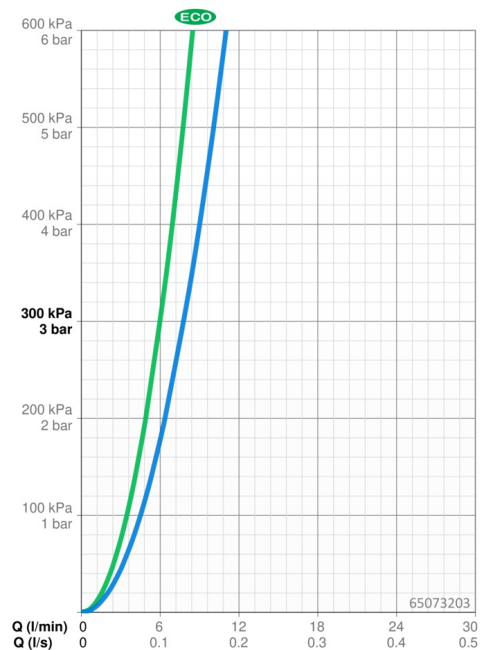

Technische gegevens

Doorstromingseigenschappen

Verlaagde doorstroomhoeveelheid bij 3 bar	6.0 l/min
Doorstroomhoeveelheid bij 3 bar	7.8 l/min
Drukverlies bij doorstroomhoeveelheid (0,1 l/s)	1.7 bar

Technische eigenschappen

DN-maat	DN15
Warmwatertoever	max. +70°C
Werkdruk	1-10 bar
Aansluitmaat	G3/8
Projection	98 mm
Terugstroom beveiliging (EN1717)	HC
Materiaal	Brass/Plastic

Software-instellingen

Max. looptijd	2 min

Eigenschappen elektronica

Batterij	AA 1.5 V Lithium x 2, CR 2450 3 V

Voorschriften

EU-richtlijn	C E EMC Directive 2014/30/EU , RoHS Directive 2011/65/EU
EN-norm	EN 1111 , EN 1113, EN 817, EN 15091, ETSI EN 301 489-1 V1.9.2 , ETSI EN 300 328 v2.2.2 , EN 61000-6-1:2007 , EN 61000-6-3:2007+A1:2011+AC:2012 , EN 60335-1:2012+A11+A13+A14+A15:2021, Part 19.11.4
Beschermingsklasse	IP 55

Toestemmingen en Verklaringen

ABP	P-IX 38109/100
UN38.3	UN38-3 Energizer L91
Verklaring van overeenstemming	EMC