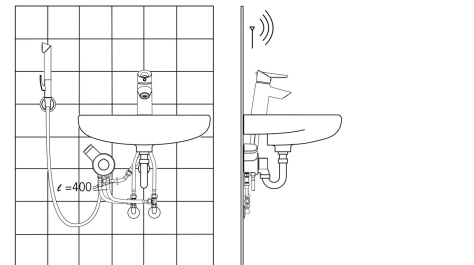

Technische Daten

Durchflusseigenschaften

Spar-Durchfluss bei 3 bar	6.0 l/min
Durchfluss bei 3 bar	7.8 l/min
Druckverlust bei einem Durchfluss von 0,1 l/s	1.7 bar

Technische Eigenschaften

DN-Größe (Nennmaß)	DN15
Warmwasserversorgung	max. +70°C
Arbeitsdruck	1-10 bar
Anschlussgröße	G3/8
Ausladung	98 mm
Sicherungseinrichtung (EN1717)	HC
Werkstoff	Messing/Verbundwerkstoff

Software-Einstellungen

Max. Fließdauer	2 min

Elektronische Eigenschaften

Batterie	AA 1.5 V Lithium x 2, CR 2450 3 V

Vorschriften

EU Directive	C € EMC Directive 2014/30/EU , RoHS Directive 2011/65/EU
EN Standard	EN 1111 , EN 1113, EN 817, EN 15091, ETSI EN 301 489-1 V1.9.2 , ETSI EN 300 328 v2.2.2 , EN 61000-6-1:2007 , EN 61000-6-3:2007+A1:2011+AC:2012 , EN 60335-1:2012+A11+A13+A14+A2+A15:2021, Part 19.11.4
Schutzklasse	IP 55

Zulassungen und Deklarationen

ABP	P-IX 38109/100
UN38.3	UN38-3 Energizer L91
Konformitätserklärung	EMC