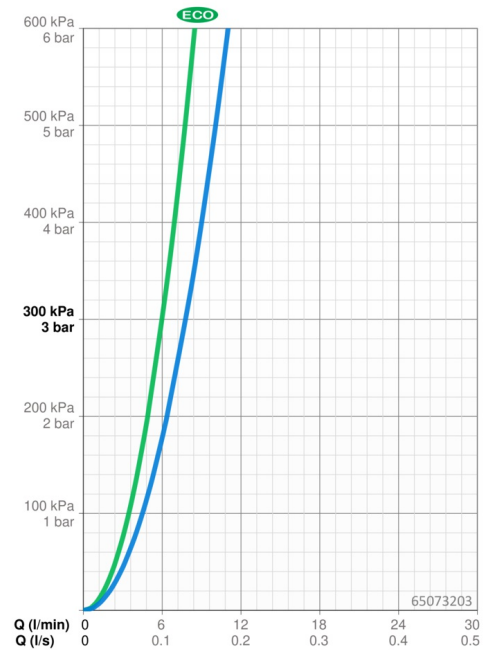

Technische Daten

Durchflusseigenschaften

Spar-Durchfluss bei 3 bar	6.0 l/min
Durchfluss bei 3 bar	7.8 l/min
Druckverlust bei einem Durchfluss von 0,1 l/s	1.7 bar

Technische Eigenschaften

DN-Größe (Nennmaß)	DN15
Warmwasserversorgung	max. +70°C
Arbeitsdruck	1-10 bar
Anschlussgröße	G3/8
Ausladung	98 mm
Sicherungseinrichtung (EN1717)	HC
Werkstoff	Messing/Verbundwerkstoff

Software-Einstellungen

Max. Fließdauer	2 min

Elektronische Eigenschaften

Batterie	AA 1.5 V Lithium x 2, CR 2450 3 V

Vorschriften

EU Directive	C € EMC Directive 2014/30/EU , RoHS Directive 2011/65/EU
EN Standard	EN 1111 , EN 1113, EN 817, EN 15091, ETSI EN 301 489-1 V1.9.2 , ETSI EN 300 328 v2.2.2 , EN 61000-6-1:2007 , EN 61000-6-3:2007+A1:2011+AC:2012 , EN 60335-1:2012+A11+A13+A14+A2+A15:2021, Part 19.11.4
Schutzklasse	IP 55

Zulassungen und Deklarationen

ABP	P-IX 38109/100
UN38.3	UN38-3 Energizer L91
Konformitätserklärung	EMC