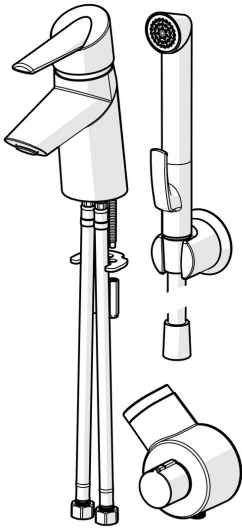

EAN: 4015474277618  
[static.hansa.com/65073203](http://static.hansa.com/65073203)

- Waschtisch
- Einhebelmischer, Batteriebetrieb, Funktionshandbrause
- Standmontage
- Chrom
- Feststehender Auslauf
- CACHÉ® Strahlregler, ohne Mundstück direkt in den Armaturenauslauf geschraubt
- Easy-Grip Bedienhebel, Eco-Funktion für die Wassermenge, Einhandbedienhebel/Griff, Hebel mit W+K-Kennzeichnung, Temperatureinstellgriff
- Handbrause, Brausehalter, Brauseschlauch (1500 mm)
- Mit fernbedienbarer Funktionsbrause
- Sicherheitssperre gegen Verbrühen bei 38°C
- ø 4.0 Steuerpatrone mit keramischen Dichtscheiben zur Wassermengen- und Temperatureinstellung, Thermostatkartusche zur Temperaturreglung, Rückflussverhinderer, Schmutzfilter
- Kontrolleinheit
- Anschluss über flexible Druckschläuche
- Ohne Ablaufgarnitur, Ohne Zugstangenbohrung
- 1-strahlig

### Technische Eigenschaften

DN-Größe (Nennmaß)	<b>DN15</b>
Warmwasserversorgung	<b>max. +70°C</b>
Arbeitsdruck	<b>1-10 bar</b>
Anschlussgröße	<b>G3/8</b>
Ausladung	<b>98 mm</b>
Sicherungseinrichtung (EN1717)	<b>HC</b>
Werkstoff	<b>Messing/Verbundwerkstoff</b>