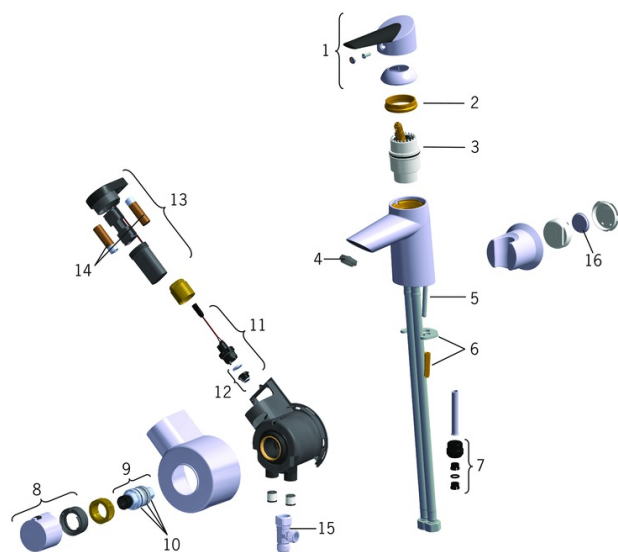

EAN: 4015474277618  
[static.hansa.com/65073203](http://static.hansa.com/65073203)

- Waschtisch
- Einhebelmischer, Batteriebetrieb, Funktionshandbrause
- Standmontage
- Chrom
- Feststehender Auslauf
- CACHÉ® Strahlregler, ohne Mundstück direkt in den Armaturenauslauf geschraubt
- Easy-Grip Bedienhebel, Eco-Funktion für die Wassermenge, Einhandbedienhebel/Griff, Hebel mit W+K-Kennzeichnung, Temperatureinstellgriff
- Handbrause, Brausehalter, Brauseschlauch (1500 mm)
- Mit fernbedienbarer Funktionsbrause
- Sicherheitssperre gegen Verbrühen bei 38°C
- ø 4.0 Steuerpatrone mit keramischen Dichtscheiben zur Wassermengen- und Temperatureinstellung, Thermostatkartusche zur Temperaturreglung, Rückflussverhinderer, Schmutzfilter
- Kontrolleinheit
- Anschluss über flexible Druckschläuche
- Ohne Ablaufgarnitur, Ohne Zugstangenbohrung
- 1-strahlig

## Ersatzteile