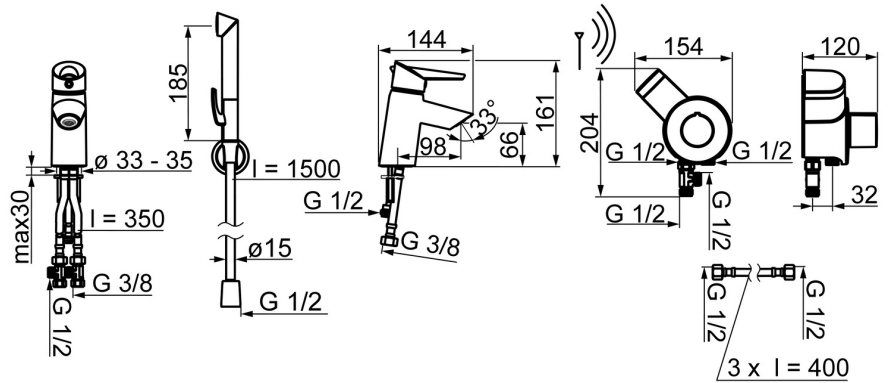

EAN: 4015474277618  
[static.hansa.com/65073203](http://static.hansa.com/65073203)

- Waschtisch
- Einhebelmischer, Batteriebetrieb, Funktionshandbrause
- Standmontage
- Chrom
- Feststehender Auslauf
- CACHÉ® Strahlregler, ohne Mundstück direkt in den Armaturenauslauf geschraubt
- Easy-Grip Bedienhebel, Eco-Funktion für die Wassermenge, Einhandbedienhebel/Griff, Hebel mit W+K-Kennzeichnung, Temperatureinstellgriff
- Handbrause, Brausehalter, Brauseschlauch (1500 mm)
- Mit fernbedienbarer Funktionsbrause
- Sicherheitssperre gegen Verbrühen bei 38°C
- ø 4.0 Steuerpatrone mit keramischen Dichtscheiben zur Wassermengen- und Temperatureinstellung, Thermostatkartusche zur Temperaturreglung, Rückflussverhinderer, Schmutzfilter
- Kontrolleinheit
- Anschluss über flexible Druckschläuche
- Ohne Ablaufgarnitur, Ohne Zugstangenbohrung
- 1-strahlig

### Technische Eigenschaften

DN-Größe (Nennmaß)	<b>DN15</b>
Warmwasserversorgung	<b>max. +70°C</b>
Arbeitsdruck	<b>1-10 bar</b>
Anschlussgröße	<b>G3/8</b>
Ausladung	<b>98 mm</b>
Sicherungseinrichtung (EN1717)	<b>HC</b>
Werkstoff	<b>Messing/Verbundwerkstoff</b>