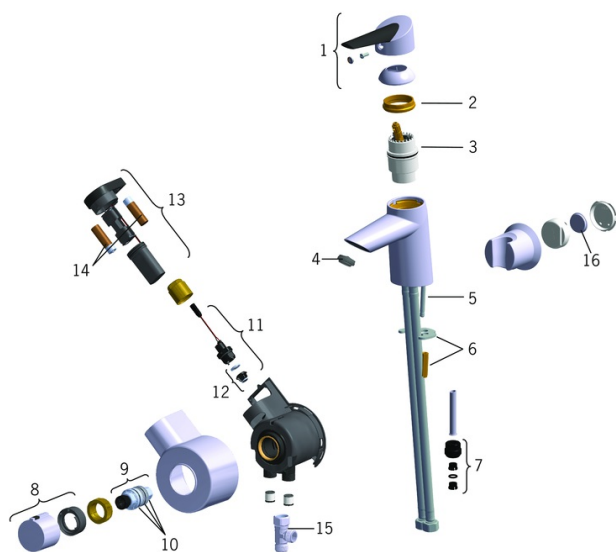

EAN: 4015474277618
static.hansa.com/65073203

- Umyvadlo
- Jednopáková, Bateriový provoz, Bidetta
- Stojánková
- Chrom
- Pevné výtokové rameno
- CACHÉ® aerátor umístěný přímo ve výtokovém rameni
- Páka Easy-Grip ke snadnému uchopení, Eco funkce k omezení průtoku vody, Jedna ovládací páka / rukojeť, Páka se symboly teplé a studené vody, Rukojeť regulátoru teploty
- Ruční sprcha, Držák sprchy, Sprchová hadice (1500 mm)
- Dálkově ovládaná funkční sprška - Smart Bidetta
- Bezpečnostní pojistka proti opaření při 38 °C
- ø 40 mm keramická kartuše pro ovládání teploty a průtoku vody, Termostatická kartuše pro ovládání teploty, Zpětný ventil (-y), Filtr(y) na nečistoty
- Externí řídicí jednotka
- Flexibilní připojovací hadice
- Bez odpadní soupravy, Bez otvoru na táhlo
- 1 proud

Schválení a Prohlášení

ABP	P-IX 38109/100
UN38.3	UN38-3 Energizer L91
Prohlášení o shodě	EMC

Náhradní díly

SP65073203

	Název	Kód
01	Páka Ukončeno	59914170
02	Upevňovací matice, M4x1,5, SW 38	59914128
03	Kartuše, 4.0 Classic	59914129
04	Aerator, M24x1 STD HC A	59914130
05	Upevňovací šroub, M6x55 Ukončeno	59914131
06	Upevňovací desky	59914132
07	Šroubení Ukončeno	59914133
08	Ovladač regulátoru teploty Ukončeno	59914134
09	Termoelement/Kartuše, 3.4	59914114
10	O-kroužek	59914113
11	Elektromagnetický ventil, 3 V	59914125
12	Membrána elektromagnetického ventilu	1006500V
12	Membrána Ukončeno	59914126
13	Řídící jednotka, 3 V Ukončeno	59914135
14	Monočlánek, 1.5 V AA Lithium	59914136
15	Ejector Ukončeno	59914251
16	Monočlánek, CR2450 3 V Lithium	59914137
N.I.	Smart Bidetta ruční sprcha	59914349