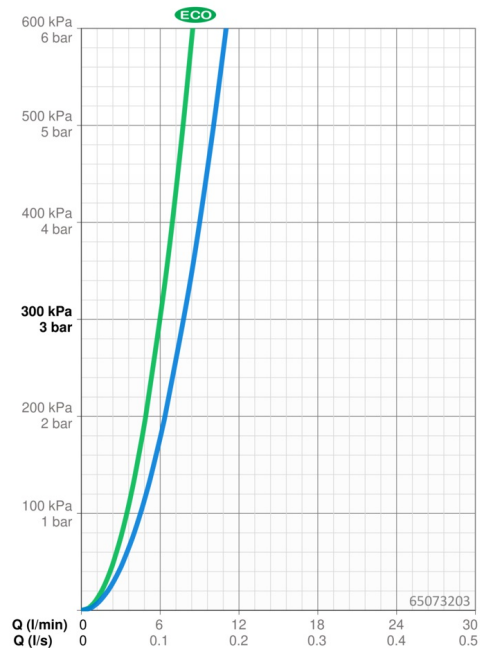

Technické údaje

Vlastnosti průtoku

Úsporný průtok při 3 bar	6.0 l/min
Průtokové množství při 3 bar	7.8 l/min
Tlaková ztráta při průtoku (0,1 l/s)	1.7 bar

Technické vlastnosti

Velikost DN (jmenovitý rozměr)	DN15
Zdroj teplé vody	max. +70°C
Pracovní tlak	1-10 bar
Velikost přípojky	G3/8
Projection	98 mm
Zabezpečení proti zpětnému toku (ČSN EN 1717)	HC
Materiál	Mosaz/Plast

Nastavení softwaru

Max. doba průtoku	2 min

Elektronické vlastnosti

Baterie	AA 1.5 V Lithium x 2, CR 2450 3 V

Předpisy

EU Directive	C E EMC Directive 2014/30/EU , RoHS Directive 2011/65/EU
Norma EN	EN 1111 , EN 1113, EN 817, EN 15091, ETSI EN 301 489-1 V1.9.2 , ETSI EN 300 328 v2.2.2 , EN 61000-6-1:2007 , EN 61000-6-3:2007+A1:2011+AC:2012 , EN 60335-1:2012+A11+A13+A14+A14+A2+A15:2021, Part 19.11.4
Třída ochrany	IP 55

Schválení a Prohlášení

ABP	P-IX 38109/100
UN38.3	UN38-3 Energizer L91
Prohlášení o shodě	EMC