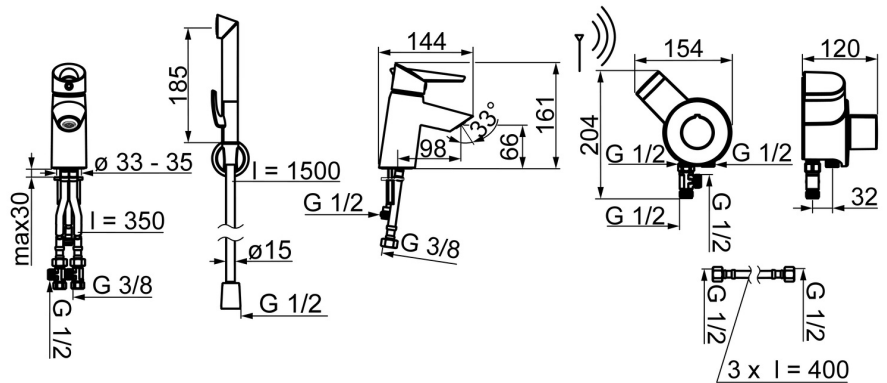

EAN: 4015474277618
static.hansa.com/65073203

- Umyvadlo
- Jednopáková, Bateriový provoz, Bidetta
- Stojánková
- Chrom
- Pevné výtokové rameno
- CACHÉ® aerátor umístěný přímo ve výtokovém rameni
- Páka Easy-Grip ke snadnému uchopení, Eco funkce k omezení průtoku vody, Jedna ovládací páka / rukojeť, Páka se symboly teplé a studené vody, Rukojeť regulátoru teploty
- Ruční sprcha, Držák sprchy, Sprchová hadice (1500 mm)
- Dálkově ovládaná funkční sprška - Smart Bidetta
- Bezpečnostní pojistka proti opaření při 38 °C
- ø 40 mm keramická kartuše pro ovládání teploty a průtoku vody, Termostatická kartuše pro ovládání teploty, Zpětný ventil (-y), Filtr(y) na nečistoty
- Externí řídicí jednotka
- Flexibilní připojovací hadice
- Bez odpadní soupravy, Bez otvoru na táhlo
- 1 proud

Technické údaje

Vlastnosti průtoku

Úsporný průtok při 3 bar	6.0 l/min
Průtokové množství při 3 bar	7.8 l/min
Tlaková ztráta při průtoku (0,1 l/s)	1.7 bar

Technické vlastnosti

Velikost DN (jmenovitý rozměr)	DN15
Zdroj teplé vody	max. +70°C
Pracovní tlak	1-10 bar
Velikost přípojky	G3/8
Projection	98 mm
Zabezpečení proti zpětnému toku (ČSN EN 1717)	HC
Materiál	Mosaz/Plast

Nastavení softwaru

Max. doba průtoku	2 min
-------------------	--------------

Elektronické vlastnosti

Baterie	AA 1.5 V Lithium x 2, CR 2450 3 V
---------	--

Předpisy

EU Directive	C E EMC Directive 2014/30/EU , RoHS Directive 2011/65/EU
Norma EN	EN 1111 , EN 1113, EN 817, EN 15091, ETSI EN 301 489-1 V1.9.2 , ETSI EN 300 328 v2.2.2 , EN 61000-6-1:2007 , EN 61000-6-3:2007+A1:2011+AC:2012 , EN 60335-1:2012+A11+A13+A14+A14+A2+A15:2021, Part 19.11.4
Třída ochrany	IP 55