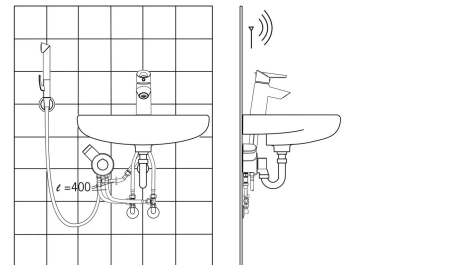

Technické údaje

Vlastnosti průtoku

Úsporný průtok při 3 bar	6.0 l/min
Průtokové množství při 3 bar	7.8 l/min
Tlaková ztráta při průtoku (0,1 l/s)	1.7 bar

Technické vlastnosti

Velikost DN (jmenovitý rozměr)	DN15
Zdroj teplé vody	max. +70°C
Pracovní tlak	1-10 bar
Velikost přípojky	G3/8
Projection	98 mm
Zabezpečení proti zpětnému toku (ČSN EN 1717)	HC
Materiál	Mosaz/Plast

Nastavení softwaru

Max. doba průtoku	2 min

Elektronické vlastnosti

Baterie	AA 1.5 V Lithium x 2, CR 2450 3 V

Předpisy

EU Directive	C E EMC Directive 2014/30/EU , RoHS Directive 2011/65/EU
Norma EN	EN 1111 , EN 1113, EN 817, EN 15091, ETSI EN 301 489-1 V1.9.2 , ETSI EN 300 328 v2.2.2 , EN 61000-6-1:2007 , EN 61000-6-3:2007+A1:2011+AC:2012 , EN 60335-1:2012+A11+A13+A14+A14+A2+A15:2021, Part 19.11.4
Třída ochrany	IP 55

Schválení a Prohlášení

ABP	P-IX 38109/100
UN38.3	UN38-3 Energizer L91
Prohlášení o shodě	EMC