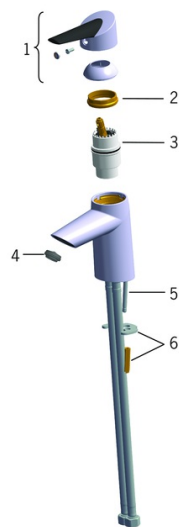

EAN: 4015474273504  
[static.hansa.com/65072203](http://static.hansa.com/65072203)

- Umývadlo
- Jednopáková, Bidetta
- Stojanková
- Chróm
- Pevné výtokové rameno
- CACHÉ® - zapustený aerátor umiestnený priamo vo výtokovom ramene
- Páka Easy-Grip - pre ľahké uchopenie, Eco funkcia pre obmedzenie prietoku vody, Jedna ovládací páka / rukovät, Páka so symbolom teplej a studenej vody
- Tlačný uzáver odpadu
- Ručná sprcha, Držiak sprchy, Sprchová hadica (1500 mm)
- Bidetta - ručná sprcha
- $\varnothing$  40 mm keramická kartuša pre ovládanie teploty a prietoku vody, Filter, filtre na nečistoty
- Flexibilné pripojovacie hadičky
- Batéria bola užívateľsky testovaná spoločnosťou GGT s výsledkom "dobrý"
- 1-prúdová

### Technické vlastnosti

Veľkosť DN (menovitý rozmer)	<b>DN15</b>
Dodávka teplej vody	<b>max. +70°C</b>
Pracovný tlak	<b>0.5-10 bar</b>
Spojovacia veľkosť	<b>G3/8</b>
Projection	<b>98 mm</b>
Spätná klapka (STN EN 1717)	<b>HC</b>
Materiál	<b>Mosadz/Plast</b>

### SP65092203

	Názov	Kód
01	Ovládacía rukoväť Ukončené	59914170
02	Prítlačná matica, M4x1.5, SW 38	59914128
03	Kartuš, 4.0 Classic	59914129
04	Aerator, M24x1 STD HC A	59914130
05	Upevňovacia skrutka, M6x55 Ukončené	59914131
06	Upevňovacia podložka s maticami	59914132
N.I.	Bidetta - ručná sprcha	59914162
N.I.	Držiak sprchy	04430100