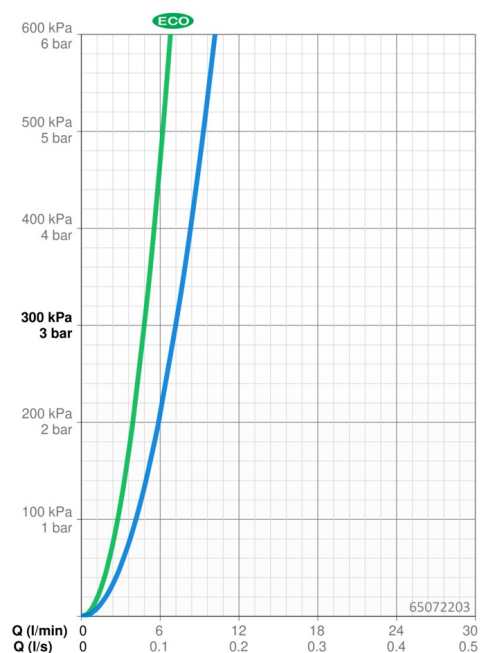

Technické údaje

Vlastnosti prietoku

Prietok Eco pri 3 bar	4.8 l/min
Prietok pri tlaku 3 bar	7.2 l/min
Pokles tlaku pri prietoku (0,1 l/s)	1.7 bar

Technické vlastnosti

Veľkosť DN (menovitý rozmer)	DN15
Dodávka teplej vody	max. +70°C
Pracovný tlak	0.5-10 bar
Spojovacia veľkosť	G3/8
Projection	98 mm
Spätná klapka (STN EN 1717)	HC
Materiál	Mosadz/Plast

Predpisy

Norma EN	EN 817, EN 1113
Trieda hlučnosti	I (ISO 3822)

Schválenia a Prehlásenia

ABP	P-IX 38109/I00
Vyhlásenie o zhode	DoC