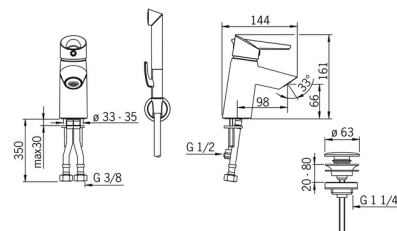

EAN: 4015474273504  
[static.hansa.com/65072203](http://static.hansa.com/65072203)

- Umývadlo
- Jednopáková, Bidetta
- Stojanková
- Chróm
- Pevné výtokové rameno
- CACHÉ® - zapustený aerátor umiestnený priamo vo výtokovom ramene
- Páka Easy-Grip - pre ľahké uchopenie, Eco funkcia pre obmedzenie prietoku vody, Jedna ovládací páka / rukovät, Páka so symbolom teplej a studenej vody
- Tlačný uzáver odpadu
- Ručná sprcha, Držiak sprchy, Sprchová hadica (1500 mm)
- Bidetta - ručná sprcha
- $\varnothing$  40 mm keramická kartuša pre ovládanie teploty a prietoku vody, Filter, filtre na nečistoty
- Flexibilné pripojovacie hadičky
- Batéria bola užívateľsky testovaná spoločnosťou GGT s výsledkom "dobrý"
- 1-prúdová

### Technické vlastnosti

Veľkosť DN (menovitý rozmer)	<b>DN15</b>
Dodávka teplej vody	<b>max. +70°C</b>
Pracovný tlak	<b>0.5-10 bar</b>
Spojovacia veľkosť	<b>G3/8</b>
Projection	<b>98 mm</b>
Spätná klapka (STN EN 1717)	<b>HC</b>
Materiál	<b>Mosadz/Plast</b>

### SP65092203

	Názov	Kód
01	Ovládacía rukoväť Ukončené	59914170
02	Prítlačná matica, M4x1.5, SW 38	59914128
03	Kartuš, 4.0 Classic	59914129
04	Aerator, M24x1 STD HC A	59914130
05	Upevňovacia skrutka, M6x55 Ukončené	59914131
06	Upevňovacia podložka s maticami	59914132
N.I.	Bidetta - ručná sprcha	59914162
N.I.	Držiak sprchy	04430100