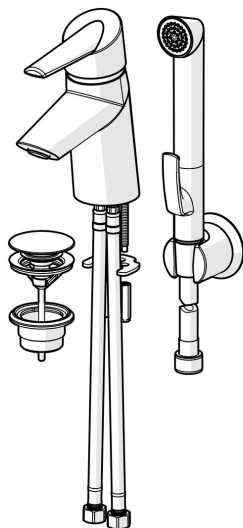

EAN: 4015474273504  
[static.hansa.com/65072203](http://static.hansa.com/65072203)

- Umývadlo
- Jednopáková, Bidetta
- Stojanková
- Chróm
- Pevné výtokové rameno
- CACHÉ® - zapustený aerátor umiestnený priamo vo výtokovom ramene
- Páka Easy-Grip - pre ľahké uchopenie, Eco funkcia pre obmedzenie prietoku vody, Jedna ovládací páka / rukovät, Páka so symbolom teplej a studenej vody
- Tlačný uzáver odpadu
- Ručná sprcha, Držiak sprchy, Sprchová hadica (1500 mm)
- Bidetta - ručná sprcha
- $\varnothing$  40 mm keramická kartuša pre ovládanie teploty a prietoku vody, Filter, filtre na nečistoty
- Flexibilné pripojovacie hadičky
- Batéria bola užívateľsky testovaná spoločnosťou GGT s výsledkom "dobrý"
- 1-prúdová

### Technické vlastnosti

Veľkosť DN (menovitý rozmer)	<b>DN15</b>
Dodávka teplej vody	<b>max. +70°C</b>
Pracovný tlak	<b>0.5-10 bar</b>
Spojovacia veľkosť	<b>G3/8</b>
Projection	<b>98 mm</b>
Spätná klapka (STN EN 1717)	<b>HC</b>
Materiál	<b>Mosadz/Plast</b>