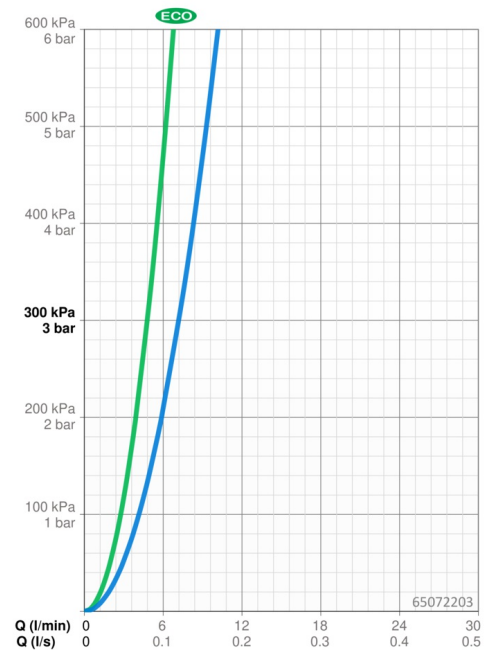

Technische gegevens

Doorstromingseigenschappen

Verlaagde doorstroomhoeveelheid bij 3 bar	4.8 l/min
Doorstroomhoeveelheid bij 3 bar	7.2 l/min
Drukverlies bij doorstroomhoeveelheid (0,1 l/s)	1.7 bar

Technische eigenschappen

DN-maat	DN15
Warmwatertoevoer	max. +70°C
Werkdruk	0.5-10 bar
Aansluitmaat	G3/8
Projection	98 mm
Terugstroom beveiliging (EN1717)	HC
Materiaal	Brass/Plastic

Voorschriften

EN-norm	EN 817, EN 1113
Geluidsklasse	I (ISO 3822)

Toestemmingen en Verklaringen

ABP	P-IX 38109/100
Verklaring van overeenstemming	DoC