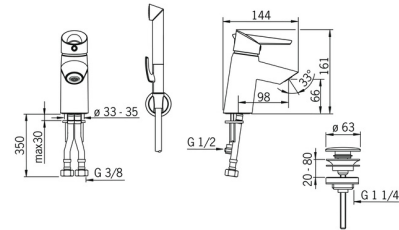

EAN: 4015474273504
static.hansa.com/65072203

- Wastafel
- Eengreeps, Bidetta
- Wastafelmontage
- Chrom
- Vaste uitloop
- CACHÉ® mousseur geïntegreerd in kraanhuis
- Easy-Grip hendel, Eco optie voor debiet, Eengreeps bediend, Hendel met warm-koud-aanduiding
- Push open afvoergarnituur
- Handdouche, Douchehouder, Doucheslang (1500 mm)
- Bidetta handdouche
- ø 40 mm keramisch binnenwerk voor debiet en temperatuur instelling, Vuilfilter(s)
- Flexibele aansluitslang(en)
- 1-stralig

Technische gegevens

Doorstromingseigenschappen

Verlaagde doorstroomhoeveelheid bij 3 bar	4.8 l/min
Doorstroomhoeveelheid bij 3 bar	7.2 l/min
Drukverlies bij doorstroomhoeveelheid (0,1 l/s)	1.7 bar

Technische eigenschappen

DN-maat	DN15
Warmwatertoevoer	max. +70°C
Werkdruk	0.5-10 bar
Aansluitmaat	G3/8
Projection	98 mm
Terugstroom beveiliging (EN1717)	HC
Materiaal	Brass/Plastic

Voorschriften

EN-norm	EN 817, EN 1113
Geluidsklasse	I (ISO 3822)

Toestemmingen en Verklaringen

ABP	P-IX 38109/100
Verklaring van overeenstemming	DoC

Reserveonderdelen

SP65092203

	Naam	Code
01	Hendel Stopgezet	59914170
02	Schroefring, M4x1.5, SW 38	59914128
03	Binnenwerk, 4.0 Classic	59914129
04	Mousseur, M24x1 STD HC A	59914130
05	Bevestigingsschroeven, M6x55 Stopgezet	59914131
06	Bevestigingsplaat met bouten	59914132
N.I.	Bidetta handdouche Chroom	59914162
N.I.	Douchehouder Chroom	04430100