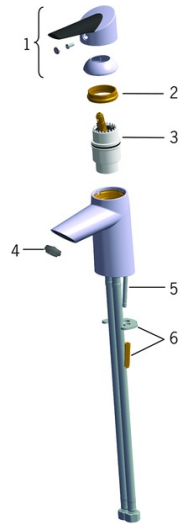

EAN: 4015474273504
static.hansa.com/65072203

- Wastafel
- Eengreeps, Bidetta
- Wastafelmontage
- Chrom
- Vaste uitloop
- CACHÉ® mousseur geïntegreerd in kraanhuis
- Easy-Grip hendel, Eco optie voor debiet, Eengreeps bediend, Hendel met warm-koud-aanduiding
- Push open afvoergarnituur
- Handdouche, Douchehouder, Doucheslang (1500 mm)
- Bidetta handdouche
- ø 40 mm keramisch binnenwerk voor debiet en temperatuur instelling, Vuilfilter(s)
- Flexibele aansluitslang(en)
- 1-stralig

Technische gegevens

Doorstromingseigenschappen

Verlaagde doorstroomhoeveelheid bij 3 bar	4.8 l/min
Doorstroomhoeveelheid bij 3 bar	7.2 l/min
Drukverlies bij doorstroomhoeveelheid (0,1 l/s)	1.7 bar

Technische eigenschappen

DN-maat	DN15
Warmwatertoevoer	max. +70°C
Werkdruk	0.5-10 bar
Aansluitmaat	G3/8
Projection	98 mm
Terugstroom beveiliging (EN1717)	HC
Materiaal	Brass/Plastic

Voorschriften

EN-norm	EN 817, EN 1113
Geluidsklasse	I (ISO 3822)

Toestemmingen en Verklaringen

ABP	P-IX 38109/100
Verklaring van overeenstemming	DoC

Reserveonderdelen

SP65092203

	Naam	Code
01	Hendel Stopgezet	59914170
02	Schroefring, M4x1.5, SW 38	59914128
03	Binnenwerk, 4.0 Classic	59914129
04	Mousseur, M24x1 STD HC A	59914130
05	Bevestigingsschroeven, M6x55 Stopgezet	59914131
06	Bevestigingsplaat met bouten	59914132
N.I.	Bidetta handdouche Chroom	59914162
N.I.	Douchehouder Chroom	04430100