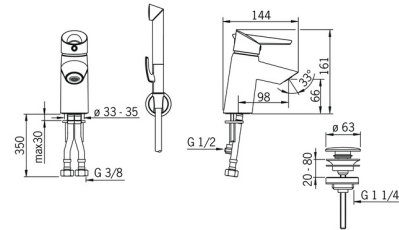

EAN: 4015474273504
static.hansa.com/65072203

- Lavabo
- Monocomando, Bidetta
- Montaggio d'appoggio
- Cromo
- Bocca fissa
- Rompigetto integrato
- Leva EasyGrip, Funzioni Eco per il flusso d'acqua, Leva/Manopola monocomando, Leva con simbolo F+C
- Piletta di scarico push
- Doccetta a mano, Supporto doccetta, Flessibile doccia (1500 mm)
- Doccetta bidetta
- Cartuccia a dischi ceramici \varnothing 40mm, Filtro/i anti-impurità
- Collegamento con flessibili
- 1 getto

Dati tecnici

Caratteristiche flusso

Eco-flusso di portata a 3 bar	4.8 l/min
Portata 3 bar	7.2 l/min
Perdita di pressione con portata (0,1 l/s)	1.7 bar

Caratteristiche tecniche

Misura DN (dimensione nominale)	DN15
Fornitura di acqua calda	max. +70°C
Pressione di esercizio	0.5-10 bar
Misura della connessione	G3/8
Projection	98 mm
Backflow prevention (EN1717)	HC
Materiale	Ottone/Plastica

Norme

Standard EN	EN 817, EN 1113
Classe di rumorosità	I (ISO 3822)

Certificati/Dichiarazioni

ABP	P-IX 38109/100
Dichiarazione di conformità	DoC

Parti di ricambio

SP65092203

	Nome	Codice
01	Leva Fuori produzione	59914170
02	Dado di fissaggio, M42x1.5, SW 38	59914128
03	Cartuccia, 4.0 Classic	59914129
04	Aeratore, M24x1 STD HC A	59914130
05	Viti di fissaggio, M6x55 Fuori produzione	59914131
06	Set di fissaggio	59914132
N.I.	Doccetta per Bidetta Cromo	59914162
N.I.	Supporto Doccetta Cromo	04430100