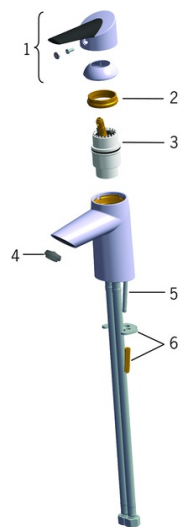

EAN: 4015474273504
static.hansa.com/65072203

- Lavabo
- Monocomando, Bidetta
- Montaggio d'appoggio
- Cromo
- Bocca fissa
- Rompigetto integrato
- Leva EasyGrip, Funzioni Eco per il flusso d'acqua, Leva/Manopola monocomando, Leva con simbolo F+C
- Piletta di scarico push
- Doccetta a mano, Supporto doccetta, Flessibile doccia (1500 mm)
- Doccetta bidetta
- Cartuccia a dischi ceramici \varnothing 40mm, Filtro/i anti-impurità
- Collegamento con flessibili
- 1 getto

Dati tecnici

Caratteristiche flusso

Eco-flusso di portata a 3 bar	4.8 l/min
Portata 3 bar	7.2 l/min
Perdita di pressione con portata (0,1 l/s)	1.7 bar

Caratteristiche tecniche

Misura DN (dimensione nominale)	DN15
Fornitura di acqua calda	max. +70°C
Pressione di esercizio	0.5-10 bar
Misura della connessione	G3/8
Projection	98 mm
Backflow prevention (EN1717)	HC
Materiale	Ottone/Plastica

Norme

Standard EN	EN 817, EN 1113
Classe di rumorosità	I (ISO 3822)

Certificati/Dichiarazioni

ABP	P-IX 38109/100
Dichiarazione di conformità	DoC

Parti di ricambio

SP65092203

	Nome	Codice
01	Leva Fuori produzione	59914170
02	Dado di fissaggio, M42x1.5, SW 38	59914128
03	Cartuccia, 4.0 Classic	59914129
04	Aeratore, M24x1 STD HC A	59914130
05	Viti di fissaggio, M6x55 Fuori produzione	59914131
06	Set di fissaggio	59914132
N.I.	Doccetta per Bidetta Cromo	59914162
N.I.	Supporto Doccetta Cromo	04430100