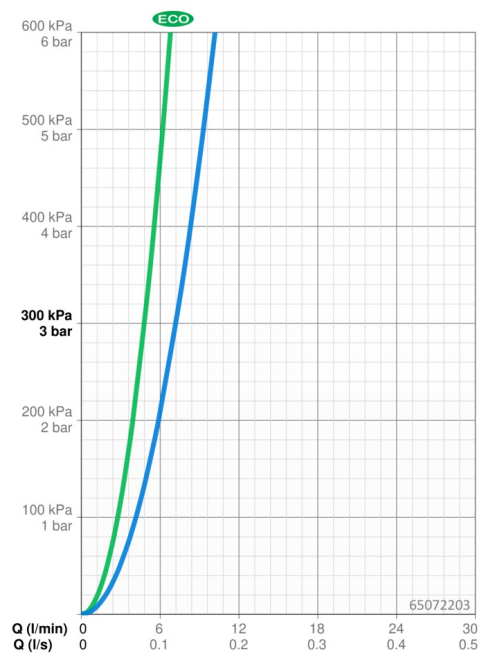

Dati tecnici

Caratteristiche flusso

Eco-flusso di portata a 3 bar	4.8 l/min
Portata 3 bar	7.2 l/min
Perdita di pressione con portata (0,1 l/s)	1.7 bar

Caratteristiche tecniche

Misura DN (dimensione nominale)	DN15
Fornitura di acqua calda	max. +70°C
Pressione di esercizio	0.5-10 bar
Misura della connessione	G3/8
Projection	98 mm
Backflow prevention (EN1717)	HC
Materiale	Ottone/Plastica

Norme

Standard EN	EN 817, EN 1113
Classe di rumorosità	I (ISO 3822)

Certificati/Dichiarazioni

ABP	P-IX 38109/100
Dichiarazione di conformità	DoC