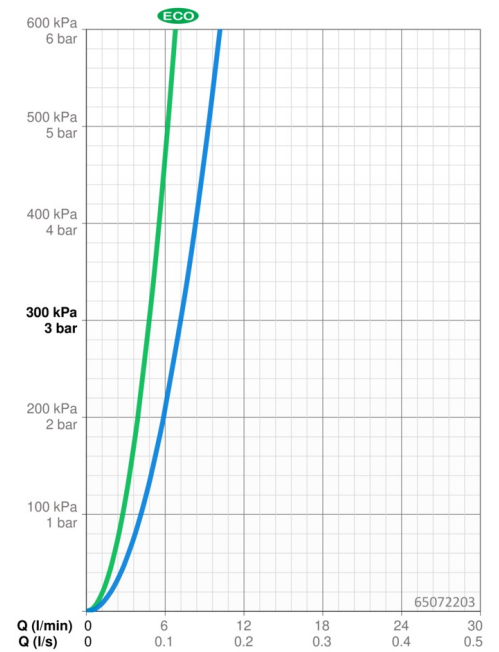

Caractéristiques techniques

Caractéristiques de débit

Eco-débit à 3 bar	4.8 l/min
Débit à 3 bar	7.2 l/min
Perte de charge avec débit (0,1 l/s)	1.7 bar

Caractéristiques techniques

Taille DN (diamètre nominal)	DN15
Alimentation en eau chaude	max. +70°C
Pression de service	0.5-10 bar
Taille de raccord	G3/8
Saillie	98 mm
Dispositif de protection (EN1717)	HC
Matériau	Brass/Plastic

Règlementations

Norme EN	EN 817, EN 1113
Classe acoustique	I (ISO 3822)

Certificats et normes

ABP	P-IX 38109/100
Déclaration de conformité	DoC