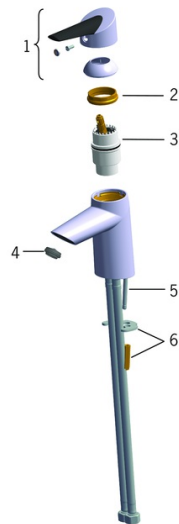

EAN: 4015474273504
static.hansa.com/65072203

- Lavabo
- Monocommande, Bidetta
- Montage sur plaque
- Chrome
- Bec fixe
- CACHÉ® - Mousseur intégré directement dans la robinetterie
- Levier antidérapant Easy-Grip, Levier pour réaliser des économies d'eau, Levier monocommande, Levier avec symbole C+F
- Vidage Push
- Douchette, Support de douchette, Flexible de douche (1500 mm)
- Douchette à main Bidetta
- Cartouche céramique de \varnothing 40 mm pour contrôle de température et de débit, Filtre(s) à impuretés
- Raccordement par flexibles
- 1 jet

Caractéristiques techniques

Caractéristiques de débit

Eco-débit à 3 bar	4.8 l/min
Débit à 3 bar	7.2 l/min
Perte de charge avec débit (0,1 l/s)	1.7 bar

Caractéristiques techniques

Taille DN (diamètre nominal)	DN15
Alimentation en eau chaude	max. +70°C
Pression de service	0.5-10 bar
Taille de raccord	G3/8
Saillie	98 mm
Dispositif de protection (EN1717)	HC
Matériau	Brass/Plastic

Règlementations

Norme EN	EN 817, EN 1113
Classe acoustique	I (ISO 3822)

Certificats et normes

ABP	P-IX 38109/100
Déclaration de conformité	DoC

Pièces de rechange

SP65092203

	Nom	Code
01	Levier Arrêté	59914170
02	Écrou de maintien, M42x1.5, SW 38	59914128
03	Cartouche, 4.0 Classic	59914129
04	Aérateur, M24x1 STD HC A	59914130
05	Vis, M6x55 Arrêté	59914131
06	Sets de fixations	59914132
N.I.	Douchette Bidetta	59914162
N.I.	Support douchette	04430100