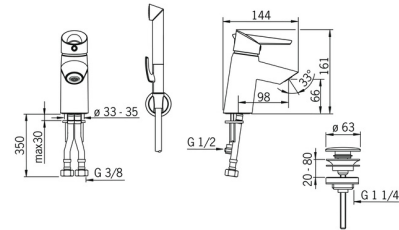

EAN: 4015474273504
static.hansa.com/65072203

- Lavabo
- Monocommande, Bidetta
- Montage sur plaque
- Chrome
- Bec fixe
- CACHÉ® - Mousseur intégré directement dans la robinetterie
- Levier antidérapant Easy-Grip, Levier pour réaliser des économies d'eau, Levier monocommande, Levier avec symbole C+F
- Vidage Push
- Douchette, Support de douchette, Flexible de douche (1500 mm)
- Douchette à main Bidetta
- Cartouche céramique de \varnothing 40 mm pour contrôle de température et de débit, Filtre(s) à impuretés
- Raccordement par flexibles
- 1 jet

Caractéristiques techniques

Caractéristiques de débit

Eco-débit à 3 bar	4.8 l/min
Débit à 3 bar	7.2 l/min
Perte de charge avec débit (0,1 l/s)	1.7 bar

Caractéristiques techniques

Taille DN (diamètre nominal)	DN15
Alimentation en eau chaude	max. +70°C
Pression de service	0.5-10 bar
Taille de raccord	G3/8
Saillie	98 mm
Dispositif de protection (EN1717)	HC
Matériau	Brass/Plastic

Règlementations

Norme EN	EN 817, EN 1113
Classe acoustique	I (ISO 3822)

Certificats et normes

ABP	P-IX 38109/100
Déclaration de conformité	DoC

Pièces de rechange

SP65092203

	Nom	Code
01	Levier Arrêté	59914170
02	Écrou de maintien, M42x1.5, SW 38	59914128
03	Cartouche, 4.0 Classic	59914129
04	Aérateur, M24x1 STD HC A	59914130
05	Vis, M6x55 Arrêté	59914131
06	Sets de fixations	59914132
N.I.	Douchette Bidetta	59914162
N.I.	Support douchette	04430100