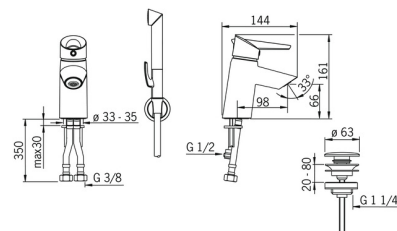

EAN: 4015474273504
static.hansa.com/65072203

- Umyvadlo
- Jednopáková, Bidetta
- Stojánková
- Chrom
- Pevné výtokové rameno
- CACHÉ® aerátor umístěný přímo ve výtokovém rameni
- Páka Easy-Grip ke snadnému uchopení, Eco funkce k omezení průtoku vody, Jedna ovládací páka / rukojet, Páka se symboly teplé a studené vody
- Tlačný uzávěr odpadu
- Ruční sprcha, Držák sprchy, Sprchová hadice (1500 mm)
- Ruční sprcha Bidetta
- \varnothing 40 mm keramická kartuše pro ovládání teploty a průtoku vody, Filtr(y) na nečistoty
- Flexibilní přípojovací hadice
- Baterie byla uživatelsky testována společností GGT s výsledkem „dobrý“
- 1 proud

Technické údaje

Vlastnosti průtoku

Úsporný průtok při 3 bar	4.8 l/min
Průtokové množství při 3 bar	7.2 l/min
Tlaková ztráta při průtoku (0,1 l/s)	1.7 bar

Technické vlastnosti

Velikost DN (jmenovitý rozměr)	DN15
Zdroj teplé vody	max. +70°C
Pracovní tlak	0.5-10 bar
Velikost přípojky	G3/8
Projection	98 mm
Zabezpečení proti zpětnému toku (ČSN EN 1717)	HC
Materiál	Mosaz/Plast

Předpisy

Norma EN	EN 817, EN 1113
Třída hlučnosti	I (ISO 3822)

Schválení a Prohlášení

ABP	P-IX 38109/100
Prohlášení o shodě	DoC

Náhradní díly

SP65092203

	Název	Kód
01	Páka Ukončeno	59914170
02	Upevňovací matice, M4x1,5, SW 38	59914128
03	Kartuše, 4.0 Classic	59914129
04	Aerator, M24x1 STD HC A	59914130
05	Upevňovací šroub, M6x55 Ukončeno	59914131
06	Upevňovací desky	59914132
N.I.	Bidetta-ruční sprcha	59914162
N.I.	Držák sprchy	04430100