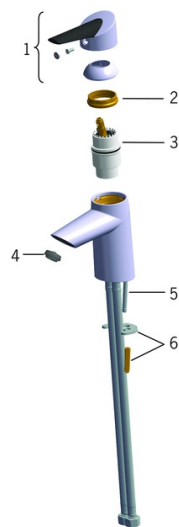

EAN: 4015474273504
static.hansa.com/65072203

- Umyvadlo
- Jednopáková, Bidetta
- Stojánková
- Chrom
- Pevné výtokové rameno
- CACHÉ® aerátor umístěný přímo ve výtokovém rameni
- Páka Easy-Grip ke snadnému uchopení, Eco funkce k omezení průtoku vody, Jedna ovládací páka / rukojet, Páka se symboly teplé a studené vody
- Tlačný uzávěr odpadu
- Ruční sprcha, Držák sprchy, Sprchová hadice (1500 mm)
- Ruční sprcha Bidetta
- \varnothing 40 mm keramická kartuše pro ovládání teploty a průtoku vody, Filtr(y) na nečistoty
- Flexibilní přípojovací hadice
- Baterie byla uživatelsky testována společností GGT s výsledkem „dobrý“
- 1 proud

Technické údaje

Vlastnosti průtoku

Úsporný průtok při 3 bar	4.8 l/min
Průtokové množství při 3 bar	7.2 l/min
Tlaková ztráta při průtoku (0,1 l/s)	1.7 bar

Technické vlastnosti

Velikost DN (jmenovitý rozměr)	DN15
Zdroj teplé vody	max. +70°C
Pracovní tlak	0.5-10 bar
Velikost přípojky	G3/8
Projection	98 mm
Zabezpečení proti zpětnému toku (ČSN EN 1717)	HC
Materiál	Mosaz/Plast

Předpisy

Norma EN	EN 817, EN 1113
Třída hlučnosti	I (ISO 3822)

Schválení a Prohlášení

ABP	P-IX 38109/100
Prohlášení o shodě	DoC

Náhradní díly

SP65092203

	Název	Kód
01	Páka Ukončeno	59914170
02	Upevňovací matice, M4x1,5, SW 38	59914128
03	Kartuše, 4.0 Classic	59914129
04	Aerator, M24x1 STD HC A	59914130
05	Upevňovací šroub, M6x55 Ukončeno	59914131
06	Upevňovací desky	59914132
N.I.	Bidetta-ruční sprcha	59914162
N.I.	Držák sprchy	04430100