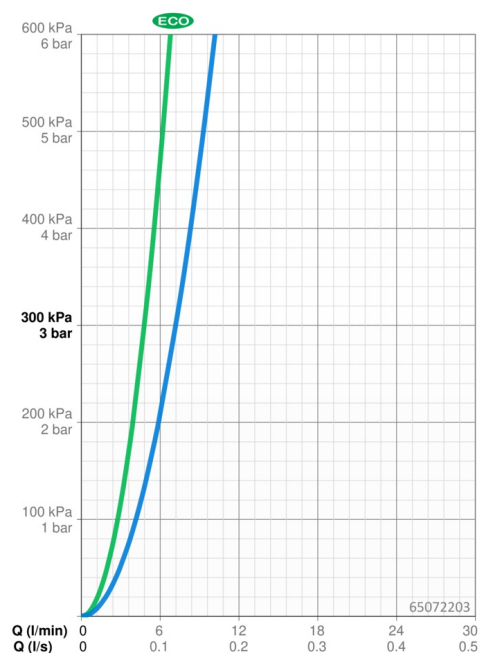

Technické údaje

Vlastnosti průtoku

Úsporný průtok při 3 bar	4.8 l/min
Průtokové množství při 3 bar	7.2 l/min
Tlaková ztráta při průtoku (0,1 l/s)	1.7 bar

Technické vlastnosti

Velikost DN (jmenovitý rozměr)	DN15
Zdroj teplé vody	max. +70°C
Pracovní tlak	0.5-10 bar
Velikost přípojky	G3/8
Projection	98 mm
Zabezpečení proti zpětnému toku (ČSN EN 1717)	HC
Materiál	Mosaz/Plast

Předpisy

Norma EN	EN 817, EN 1113
Třída hlučnosti	I (ISO 3822)

Schválení a Prohlášení

ABP	P-IX 38109/100
Prohlášení o shodě	DoC