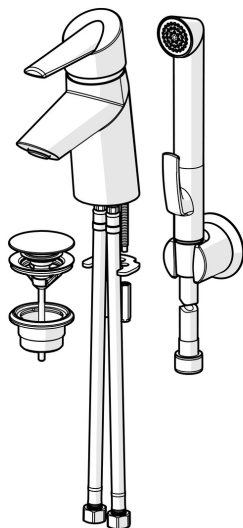

EAN: 4015474273504
static.hansa.com/65072203

- Umyvadlo
- Jednopáková, Bidetta
- Stojánková
- Chrom
- Pevné výtokové rameno
- CACHÉ® aerátor umístěný přímo ve výtokovém rameni
- Páka Easy-Grip ke snadnému uchopení, Eco funkce k omezení průtoku vody, Jedna ovládací páka / rukojet, Páka se symboly teplé a studené vody
- Tlačný uzávěr odpadu
- Ruční sprcha, Držák sprchy, Sprchová hadice (1500 mm)
- Ruční sprcha Bidetta
- \varnothing 40 mm keramická kartuše pro ovládání teploty a průtoku vody, Filtr(y) na nečistoty
- Flexibilní přípojovací hadice
- Baterie byla uživatelsky testována společností GGT s výsledkem „dobrý“
- 1 proud

Technické údaje

Vlastnosti průtoku

Úsporný průtok při 3 bar	4.8 l/min
Průtokové množství při 3 bar	7.2 l/min
Tlaková ztráta při průtoku (0,1 l/s)	1.7 bar

Technické vlastnosti

Velikost DN (jmenovitý rozměr)	DN15
Zdroj teplé vody	max. +70°C
Pracovní tlak	0.5-10 bar
Velikost přípojky	G3/8
Projection	98 mm
Zabezpečení proti zpětnému toku (ČSN EN 1717)	HC
Materiál	Mosaz/Plast

Předpisy

Norma EN	EN 817, EN 1113
Třída hlučnosti	I (ISO 3822)

Schválení a Prohlášení

ABP	P-IX 38109/100
Prohlášení o shodě	DoC

Náhradní díly

SP65092203

	Název	Kód
01	Páka Ukončeno	59914170
02	Upevňovací matice, M4x1,5, SW 38	59914128
03	Kartuše, 4.0 Classic	59914129
04	Aerator, M24x1 STD HC A	59914130
05	Upevňovací šroub, M6x55 Ukončeno	59914131
06	Upevňovací desky	59914132
N.I.	Bidetta-ruční sprcha	59914162
N.I.	Držák sprchy	04430100