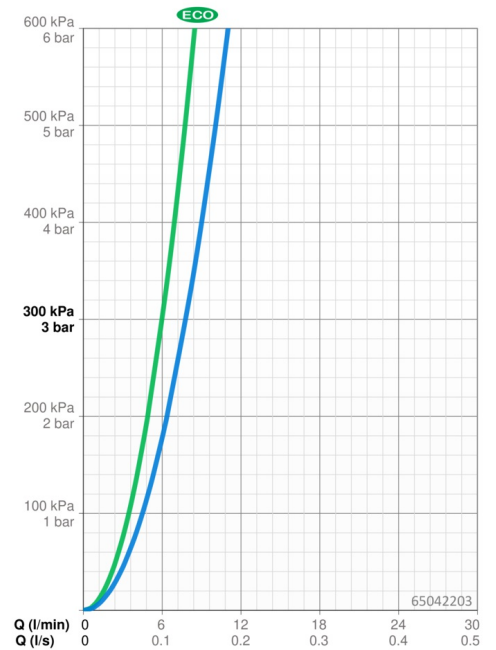

Technische gegevens

Doorstromingseigenschappen

Verlaagde doorstroomhoeveelheid bij 3 bar	6.0 l/min
Doorstroomhoeveelheid bij 3 bar	7.8 l/min
Drukverlies bij doorstroomhoeveelheid (0,1 l/s)	1.7 bar

Technische eigenschappen

DN-maat	DN15
Warmwatertoevoer	max. +70°C
Werkdruk	1-10 bar
Aansluitmaat	G3/8
Projection	98 mm
Materiaal	Brass/Plastic

Software-instellingen

Max. looptijd	6 s (4 - 15s)

Eigenschappen elektronica

Batterij	AA 1.5 V Lithium x 2, CR 2450 3 V
Aantal aangesloten apparateb	max. 8

Voorschriften

EU-richtlijn	C € EMC Directive 2014/30/EU , RoHS Directive 2011/65/EU
EN-norm	EN 15091, ETSI EN 301 489-1 V1.9.2 , ETSI EN 300 328 v2.2.2 , EN 61000-6-1:2007 , EN 61000-6-3:2007+A1:2011+AC:2012 , EN 60335-1:2012+A11+A13+A1+A14+A2+A15:2021, Part 19.11.4
Geluidsklasse	I (ISO 3822) Oras lab.
Beschermingsklasse	IP 55

Toestemmingen en Verklaringen

UN38.3	UN38-3 Energizer L91
Verklaring van overeenstemming	EMC