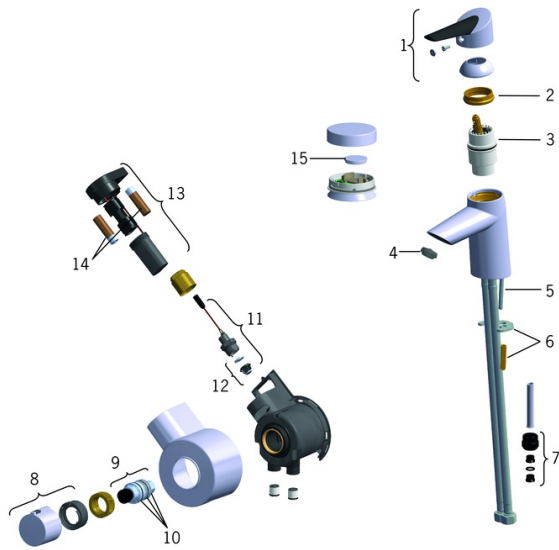

EAN: 4015474273429
static.hansa.com/65042203

- Wastafel
- Tiptronic
- Wastafelmontage
- Chrom
- Vaste uitloop
- CACHÉ® mousseur geïntegreerd in kraanhuis
- Op afstand bedienbare stopkraan voor vaatwasser
- Easy-Grip hendel, Hendel met warm-koud-aanduiding, Eco optie voor debiet, Temperatuurgreep
- Tiptronik flex elektronische drukknop
- Veiligheidsblokkering tegen verbranden bij 38 °C
- Thermostatische temperatuurregeling, Vuilfilter(s)
- Flexibele aansluitslang(en)
- Zonder afvoergarnituur, Zonder trekstangopening

Eigenschappen elektronica

Batterij	AA 1.5 V Lithium x 2, CR 2450 3 V
Aantal aangesloten apparateb	max. 8

Voorschriften

EU-richtlijn	C € EMC Directive 2014/30/EU , RoHS Directive 2011/65/EU
EN-norm	EN 15091, ETSI EN 301 489-1 V1.9.2 , ETSI EN 300 328 v2.2.2 , EN 61000-6-1:2007 , EN 61000-6-3:2007+A1:2011+AC:2012 , EN 60335-1:2012+A11+A13+A1+A14+A2+A15:2021, Part 19.11.4
Geluidsklasse	I (ISO 3822) Oras lab.
Beschermingsklasse	IP 55

Toestemmingen en Verklaringen

UN38.3	UN38-3 Energizer L91
Verklaring van overeenstemming	EMC

Reserveonderdelen

SP65042203

	Naam	Code
01	Hendel Stopgezet	59914170
02	Schroefring, M42x1,5, SW 38	59914128
03	Binnenwerk, 4.0 Classic	59914129
04	Mousseur, M24x1 STD HC A	59914130
05	Bevestigingsschroeven, M6x55 Stopgezet	59914131
06	Bevestigingsplaat met bouten	59914132
07	Nippel Stopgezet	59914133
08	Temperatuur hendel Stopgezet	59914134
09	Thermostaat/binnenwerk, 3.4	59914114
10	O-ring	59914113
11	Ventiel, 3 V	59914125
12	Membraan voor ventiel	1006500V
12	Membraan Stopgezet	59914126
13	Controle eenheid, 3 V Stopgezet	59914135
14	Batterij, 1.5 V AA Lithium	59914136
15	Batterij, CR2450 3 V Lithium	59914137