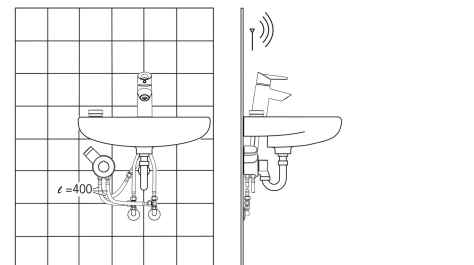

Toestemmingen en Verklaringen

UN38.3	UN38-3 Energizer L91
Verklaring van overeenstemming	EMC

Reserveonderdelen

SP65042203

	Naam	Code
01	Hendel Stopgezet	59914170
02	Schroefring, M42x1,5, SW 38	59914128
03	Binnenwerk, 4.0 Classic	59914129
04	Mousseur, M24x1 STD HC A	59914130
05	Bevestigingsschroeven, M6x55 Stopgezet	59914131
06	Bevestigingsplaat met bouten	59914132
07	Nippel Stopgezet	59914133
08	Temperatuur hendel Stopgezet	59914134
09	Thermostaat/binnenwerk, 3.4	59914114
10	O-ring	59914113
11	Ventiel, 3 V	59914125
12	Membraan voor ventiel	1006500V
12	Membraan Stopgezet	59914126
13	Controle eenheid, 3 V Stopgezet	59914135
14	Batterij, 1.5 V AA Lithium	59914136
15	Batterij, CR2450 3 V Lithium	59914137