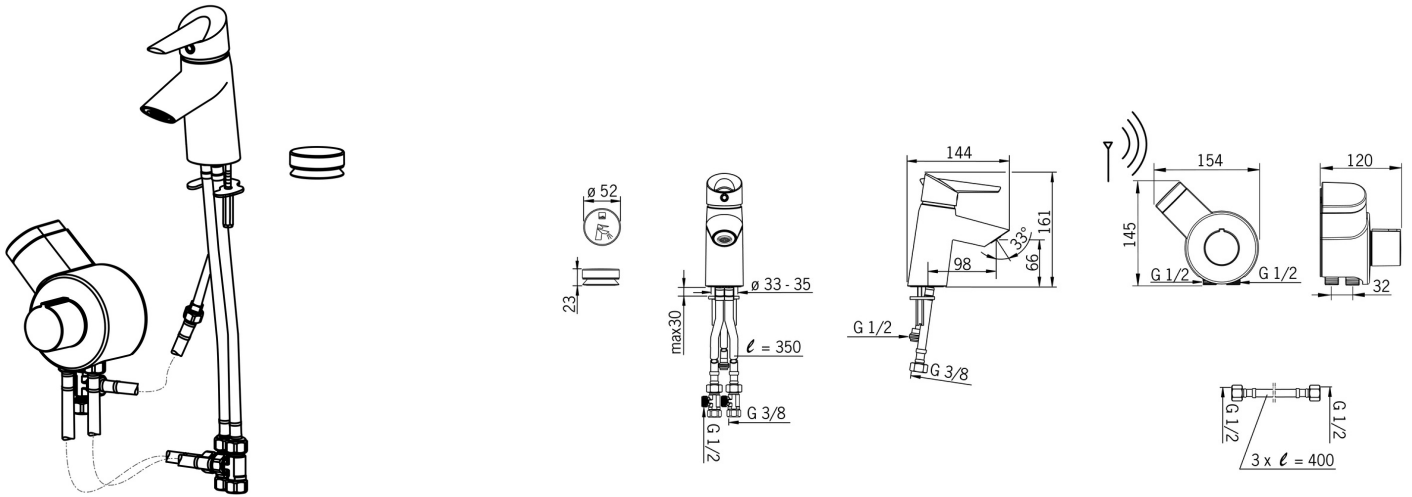

EAN: 4015474273429
static.hansa.com/65042203

- Wastafel
- Tiptronic
- Wastafelmontage
- Chrom
- Vaste uitloop
- CACHÉ® mousseur geïntegreerd in kraanhuis
- Op afstand bedienbare stopkraan voor vaatwasser
- Easy-Grip hendel, Hendel met warm-koud-aanduiding, Eco optie voor debiet, Temperatuurgreep
- Tiptronik flex elektronische drukknop
- Veiligheidsblokkering tegen verbranden bij 38 °C
- Thermostatische temperatuurregeling, Vuilfilter(s)
- Flexibele aansluitslang(en)
- Zonder afvoergarnituur, Zonder trekstangopening

Technische gegevens

Doorstromingseigenschappen

Verlaagde doorstroomhoeveelheid bij 3 bar	6.0 l/min
Doorstroomhoeveelheid bij 3 bar	7.8 l/min
Drukverlies bij doorstroomhoeveelheid (0,1 l/s)	1.7 bar

Technische eigenschappen

DN-maat	DN15
Warmwatertoevoer	max. +70°C
Werkdruk	1-10 bar
Aansluitmaat	G3/8
Projection	98 mm
Materiaal	Brass/Plastic

Software-instellingen

Max. looptijd	6 s (4 - 15s)
---------------	----------------------