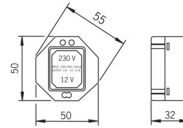

EAN: 4015474273320
static.hansa.com/64990100

- Verejně a poloverejně, Príslušenstvo
- Hlavný napájací zdroj pre bezdotykové armatúry HANSA, možné pripojiť až 5 odberných zariadení. Vstupné napätie 230 V / 50-60 Hz. Výstupné napätie 12 VDC (SELV).

Technické údaje

Elektronické vlastnosti

Elektrické pripojenie	230 VDC
Výstupný prúd	1000 mA
Počet pripojených zariadení	5

Predpisy

Smernica o EU	CE Low Voltage Directive 2014/35/EU, EMC Directive 2014/30/EU, RoHS Directive 2011/65/EU
Norma EN	ETSI EN 301 489-1 V1.9.2, ETSI EN 300 328 v2.2.2, EN 61000-6-1:2007, EN 61000-6-3:2007+A1:2011+AC:2012, EN 60335-1:2012+A11+A13+A14+A14+A2+A15:2021, Part 19.11.4
Trieda ochrany	IP 00

Schválenia a Prehlásenia

Vyhĺásenie o zhode	LVD