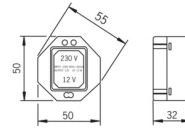

Technische gegevens

Eigenschappen elektronica

Elektrische aansluiting	230 VDC
Uitgangsstroom	1000 mA
Aantal aangesloten apparateb	5

Voorschriften

EU-richtlijn	CE Low Voltage Directive 2014/35/EU, EMC Directive 2014/30/EU, RoHS Directive 2011/65/EU
EN-norm	ETSI EN 301 489-1 V1.9.2, ETSI EN 300 328 v2.2.2, EN 61000-6-1:2007, EN 61000-6-3:2007+A1:2011+AC:2012, EN 60335-1:2012+A11+A13+A14+A14+A2+A15:2021, Part 19.11.4
Beschermingsklasse	IP 00