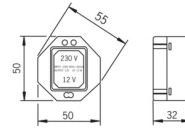

EAN: 4015474273320
static.hansa.com/64990100

- Public & Semi-public, Equipement auxiliaire

Caractéristiques techniques

Caractéristiques électroniques

Raccordement électrique	230 VDC
Courant de sortie	1000 mA
Nombre d'appareils raccordés	5