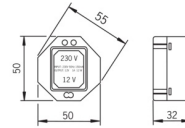

Technické údaje

Elektronické vlastnosti

Napájecí napětí	230 VDC
Výstupní proud	1000 mA
Počet připojených přístrojů	5

Předpisy

EU Directive	C € Low Voltage Directive 2014/35/EU, EMC Directive 2014/30/EU, RoHS Directive 2011/65/EU
Norma EN	ETSI EN 301 489-1 V1.9.2, ETSI EN 300 328 v2.2.2, EN 61000-6-1:2007, EN 61000-6-3:2007+A1:2011+AC:2012, EN 60335-1:2012+A11+A13+A14+A14+A2+A15:2021, Part 19.11.4
Třída ochrany	IP 00