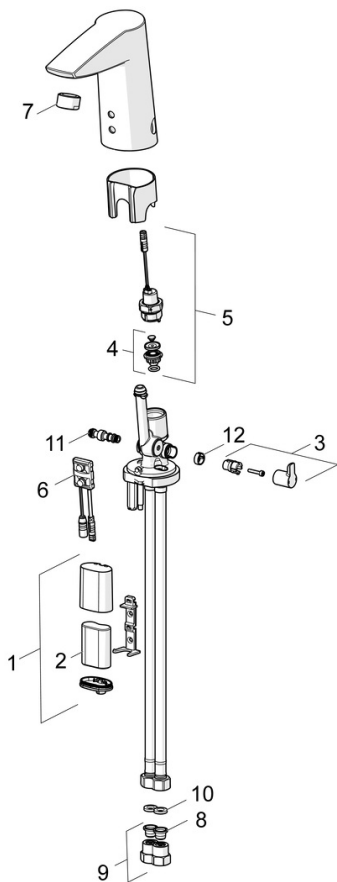

EAN: 4057304014123
static.hansa.com/64912219

- Wastafel
- Openbaar en semi-openbaar
- Elektronisch, Bluetooth, Batterij gestuurd
- Wastafelmontage
- Chrom
- Vaste uitloop, Gegoten constructie
- CASCADE® mousseur
- Temperatuurgreep
- Temperatuurbegrenzer (achteraf instelbaar), Temperatuur vast instelbaar
- Binnendeel voor temperatuur instelling, Terugslagklep, Vuilfilter(s)
- Autofocus sensor, Magneetventiel, Indicatie voor (bijna) lege batterij
- Flexibele aansluitslang(en)
- Software instellingen zijn aan te passen (via bluetooth App)
- Zonder afvoergarnituur, Zonder trekstangopening

Technische gegevens

Doorstromingseigenschappen

Doorstroomhoeveelheid bij 3 bar (met debietregelaar) **6.0 l/min**

Technische eigenschappen

DN-maat **DN15**
 Warmwatertoevoer **max. +70°C**
 Werkdruk **0.5-10 bar**
 Aansluitmaat **G3/8**
 Projectie **115 mm**
 Terugstroom beveiliging (EN1717) **AA**
 Materiaal **brass**

Toestemmingen en Verklaringen

UN38.3 **UN38-3 Maxell 2CR5**
 Verklaring van overeenstemming **RED**

Reserveonderdelen

SP64912210

	Naam	Code
01	Patareikarrik kompl., 2CR5 6 V	59914088
02	Batterij, 2CR5 6 V	59911670
03	Temperatuur hendel Chroom	59914108
04	Membraam voor ventiel	1006500V
04	Membraamhouder Stopgezet	59914090
05	Magneetventiel, 6 V	59914091
06	Fotocel, 6 V Stopgezet	59914093
06	Fotocel, 6/9/12 V, Bluetooth	59914567
07	Mousseur, M24x1, 6 l/min Chroom	59913727
08	Vuilfilters	59914085
09	Vuilfilters met terugslagklep Chroom	59914086
10	Dichting, 8x14.3x2	59914087
11	Temperatuur regeling	59914089
12	Binnendeel temperatuurhendel Chroom	59914109
N.I.	Flexibele aansluitingen, L=375, G3/8-M10x1 (2pcs)	59914095
N.I.	Temperatuurbegrenzer	59914106