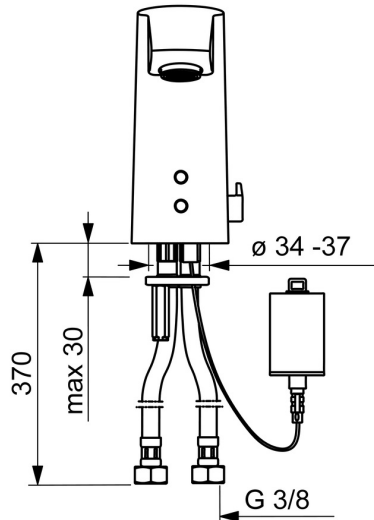

EAN: 4057304014123
static.hansa.com/64912219

- Wastafel
- Openbaar en semi-openbaar
- Elektronisch, Bluetooth, Batterij gestuurd
- Wastafelmontage
- Chrom
- Vaste uitloop, Gegoten constructie
- CASCADE® mousseur
- Temperatuurgreep
- Temperatuurbegrenzer (achteraf instelbaar), Temperatuur vast instelbaar
- Binnendeel voor temperatuur instelling, Terugslagklep, Vuilfilter(s)
- Autofocus sensor, Magneetventiel, Indicatie voor (bijna) lege batterij
- Flexibele aansluitslang(en)
- Software instellingen zijn aan te passen (via bluetooth App)
- Zonder afvoergarnituur, Zonder trekstangopening

Technische gegevens

Doorstromingseigenschappen

Doorstroomhoeveelheid bij 3 bar (met debietregelaar) **6.0 l/min**

Technische eigenschappen

DN-maat **DN15**
 Warmwatertoevoer **max. +70°C**
 Werkdruk **0.5-10 bar**
 Aansluitmaat **G3/8**
 Projectie **115 mm**
 Terugstroom beveiliging (EN1717) **AA**
 Materiaal **brass**

Toestemmingen en Verklaringen

UN38.3 **UN38-3 Maxell 2CR5**
 Verklaring van overeenstemming **RED**

Reserveonderdelen

SP64912210

	Naam	Code
01	Patareikarrik kompl., 2CR5 6 V	59914088
02	Batterij, 2CR5 6 V	59911670
03	Temperatuur hendel Chroom	59914108
04	Membraam voor ventiel	1006500V
04	Membraamhouder Stopgezet	59914090
05	Magneetventiel, 6 V	59914091
06	Fotocel, 6 V Stopgezet	59914093
06	Fotocel, 6/9/12 V, Bluetooth	59914567
07	Mousseur, M24x1, 6 l/min Chroom	59913727
08	Vuilfilters	59914085
09	Vuilfilters met terugslagklep Chroom	59914086
10	Dichting, 8x14.3x2	59914087
11	Temperatuur regeling	59914089
12	Binnendeel temperatuurhendel Chroom	59914109
N.I.	Flexibele aansluitingen, L=375, G3/8-M10x1 (2pcs)	59914095
N.I.	Temperatuurbegrenzer	59914106