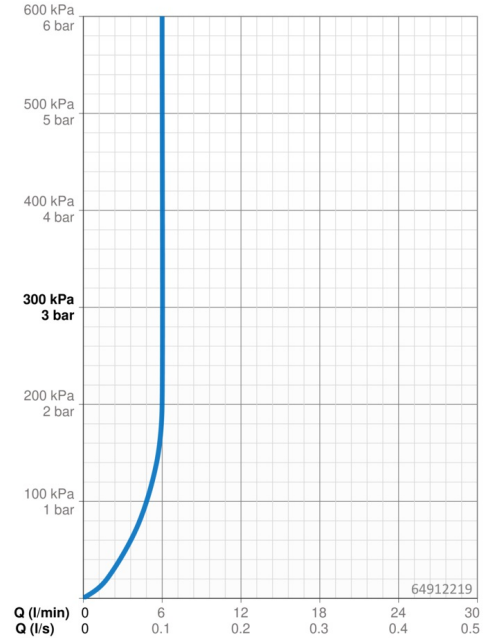

Technische gegevens

Doorstromingseigenschappen

Doorstroomhoeveelheid bij 3 bar (met debietregelaar) **6.0 l/min**

Technische eigenschappen

DN-maat **DN15**
Warmwatertoevoer **max. +70°C**
Werkdruk **0.5-10 bar**
Aansluitmaat **G3/8**
Projectie **115 mm**
Terugstroom beveiliging (EN1717) **AA**
Materiaal **brass**

Software-instellingen

Nalooptijd **3 s (1-20 s)**
Automatische spoeling **off (off/1-120 h)**
Automatische spoeling periode **30 s (1-1800 s)**
Max. looptijd **2 min (1 - 1800 s)**

Eigenschappen elektronica

Batterij **Lithium 2CR5 6 V**
Bluetooth version **4.x (D034445)**

Voorschriften

EU-richtlijn **C € Radio Equipment Directive 2014/53/EU , Low Voltage Directive 2014/35/EU , EMC Directive 2014/30/EU , RoHS Directive 2011/65/EU**
EN-norm **EN 15091, ETSI EN 301 489-1 V1.9.2 , ETSI EN 300 328 v2.2.2 , EN 61000-6-1:2007 , EN 61000-6-3:2007+A1:2011+AC:2012 , EN 60335-1:2012+A11+A13+A1+A14+A2+A15:2021, Part 19.11.4**
Beschermingsklasse **IP 55**

Toestemmingen en Verklaringen

UN38.3 **UN38-3 Maxell 2CR5**
Verklaring van overeenstemming **RED**