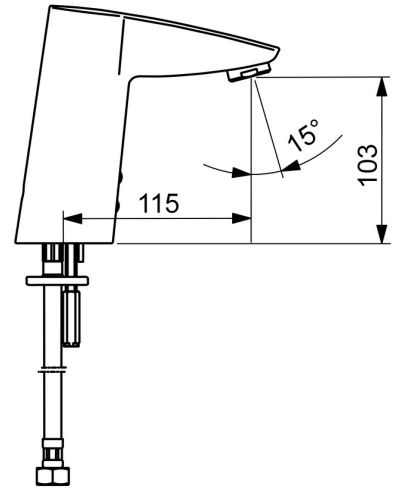

EAN: 4057304014123
static.hansa.com/64912219

- Wastafel
- Openbaar en semi-openbaar
- Elektronisch, Bluetooth, Batterij gestuurd
- Wastafelmontage
- Chrom
- Vaste uitloop, Gegoten constructie
- CASCADE® mousseur
- Temperatuurgreep
- Temperatuurbegrenzer (achteraf instelbaar), Temperatuur vast instelbaar
- Binnendeel voor temperatuur instelling, Terugslagklep, Vuilfilter(s)
- Autofocus sensor, Magneetventiel, Indicatie voor (bijna) lege batterij
- Flexibele aansluitslang(en)
- Software instellingen zijn aan te passen (via bluetooth App)
- Zonder afvoergarnituur, Zonder trekstangopening

Technische gegevens

Doorstromingseigenschappen

Doorstroomhoeveelheid bij 3 bar (met debietregelaar) **6.0 l/min**

Technische eigenschappen

DN-maat **DN15**
 Warmwatertoevoer **max. +70°C**
 Werkdruk **0.5-10 bar**
 Aansluitmaat **G3/8**
 Projectie **115 mm**
 Terugstroom beveiliging (EN1717) **AA**
 Materiaal **brass**