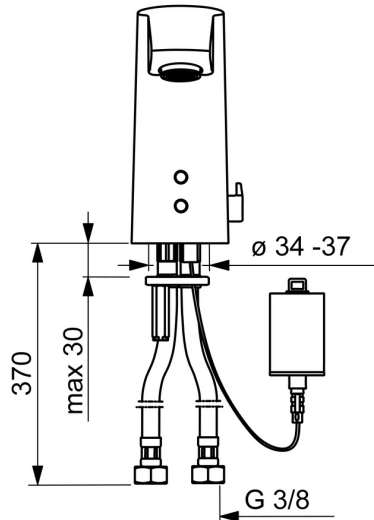

EAN: 4057304014123
static.hansa.com/64912219

- Waschtisch
- öffentliche & halböffentliche Bereiche
- Berührungslos, Bluetooth® fähig, Batteriebetrieb
- Standmontage
- Chrom
- Feststehender Auslauf, gegossen
- CASCADE® Strahlregler
- Temperatureinstellgriff
- Heißwassersperre einstellbar (im Lieferumfang enthalten), Temperatureinstellung fixierbar
- Mischventil zur manuellen Temperatureinstellung, Rückflussverhinderer, Schmutzfilter
- PSD-Sensor mit Autofocus, Magnetventil, Batterie-Leer-Anzeige
- Anschluss über flexible Druckschläuche
- Softwaresettings per CONNECT App änderbar
- Ohne Ablaufgarnitur, Ohne Zugstangenbohrung

Technische Daten

Durchflusseigenschaften

Durchfluss bei 3 bar (mit Durchflussregler) **6.0 l/min**

Technische Eigenschaften

DN-Größe (Nennmaß) **DN15**
 Warmwasserversorgung **max. +70°C**
 Arbeitsdruck **0.5-10 bar**
 Anschlussgröße **G3/8**
 Ausladung **115 mm**
 Sicherungseinrichtung (EN1717) **AA**
 Werkstoff **Messing**

Schutzklasse **IP 55**

Zulassungen und Deklarationen

UN38.3 **UN38-3 Maxell 2CR5**
 Konformitätserklärung **RED**

Ersatzteile

SP64912210

	Name	Art.-Nr.
01	Batteriegehäuse inkl. Batterie, 2CR5 6 V	59914088
02	Batterie, 2CR5 6 V	59911670
03	Temperatur-Wählgriff	59914108
04	Membrane für Magnetventil	1006500V
04	Stützring Membrane Ausgelaufen	59914090
05	Magnetventil, 6 V	59914091
06	Sensor, 6 V Ausgelaufen	59914093
06	Sensor, 6/9/12 V, Bluetooth	59914567
07	Luftsprudler, M24x1, 6 l/min	59913727
08	Schmutzfangsiebe	59914085
09	Stopfen Rückschlagventil	59914086
10	Dichtung, 8x14,3x2	59914087
11	Temperatureinstellsatz	59914089
12	Abdeckstopfen	59914109
N.I.	Anschlußschlauch, L=375, G3/8-M10x1 (2pcs)	59914095
N.I.	Begrenzer	59914106