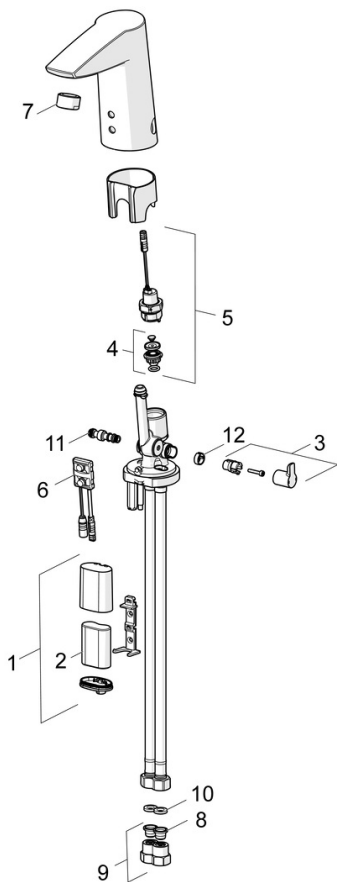

EAN: 4057304014123
static.hansa.com/64912219

- Waschtisch
- öffentliche & halböffentliche Bereiche
- Berührungslos, Bluetooth® fähig, Batteriebetrieb
- Standmontage
- Chrom
- Feststehender Auslauf, gegossen
- CASCADE® Strahlregler
- Temperatureinstellgriff
- Heißwassersperre einstellbar (im Lieferumfang enthalten), Temperatureinstellung fixierbar
- Mischventil zur manuellen Temperatureinstellung, Rückflussverhinderer, Schmutzfilter
- PSD-Sensor mit Autofocus, Magnetventil, Batterie-Leer-Anzeige
- Anschluss über flexible Druckschläuche
- Softwaresettings per CONNECT App änderbar
- Ohne Ablaufgarnitur, Ohne Zugstangenbohrung

Technische Daten

Durchflusseigenschaften

Durchfluss bei 3 bar (mit Durchflussregler) **6.0 l/min**

Technische Eigenschaften

DN-Größe (Nennmaß) **DN15**
 Warmwasserversorgung **max. +70°C**
 Arbeitsdruck **0.5-10 bar**
 Anschlussgröße **G3/8**
 Ausladung **115 mm**
 Sicherungseinrichtung (EN1717) **AA**
 Werkstoff **Messing**

Schutzklasse **IP 55**

Zulassungen und Deklarationen

UN38.3 **UN38-3 Maxell 2CR5**
 Konformitätserklärung **RED**

Ersatzteile

SP64912210

	Name	Art.-Nr.
01	Batteriegehäuse inkl. Batterie, 2CR5 6 V	59914088
02	Batterie, 2CR5 6 V	59911670
03	Temperatur-Wählgriff	59914108
04	Membrane für Magnetventil	1006500V
04	Stützring Membrane Ausgelaufen	59914090
05	Magnetventil, 6 V	59914091
06	Sensor, 6 V Ausgelaufen	59914093
06	Sensor, 6/9/12 V, Bluetooth	59914567
07	Luftsprudler, M24x1, 6 l/min	59913727
08	Schmutzfangsiebe	59914085
09	Stopfen Rückschlagventil	59914086
10	Dichtung, 8x14,3x2	59914087
11	Temperatureinstellsatz	59914089
12	Abdeckstopfen	59914109
N.I.	Anschlußschlauch, L=375, G3/8-M10x1 (2pcs)	59914095
N.I.	Begrenzer	59914106