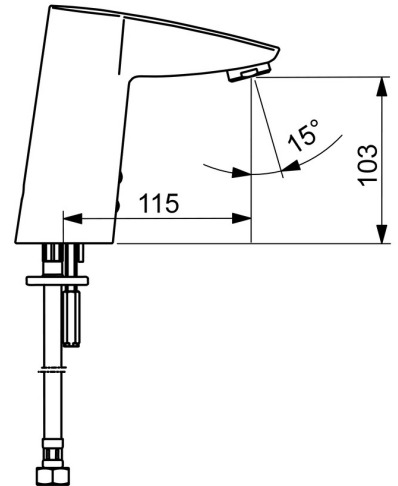

EAN: 4057304014123
static.hansa.com/64912219

- Waschtisch
- öffentliche & halböffentliche Bereiche
- Berührungslos, Bluetooth® fähig, Batteriebetrieb
- Standmontage
- Chrom
- Feststehender Auslauf, gegossen
- CASCADE® Strahlregler
- Temperatureinstellgriff
- Heißwassersperre einstellbar (im Lieferumfang enthalten), Temperatureinstellung fixierbar
- Mischventil zur manuellen Temperatureinstellung, Rückflussverhinderer, Schmutzfilter
- PSD-Sensor mit Autofocus, Magnetventil, Batterie-Leer-Anzeige
- Anschluss über flexible Druckschläuche
- Softwaresettings per CONNECT App änderbar
- Ohne Ablaufgarnitur, Ohne Zugstangenbohrung

Technische Daten

Durchflusseigenschaften

Durchfluss bei 3 bar (mit Durchflussregler) **6.0 l/min**

Technische Eigenschaften

DN-Größe (Nennmaß) **DN15**
 Warmwasserversorgung **max. +70°C**
 Arbeitsdruck **0.5-10 bar**
 Anschlussgröße **G3/8**
 Ausladung **115 mm**
 Sicherungseinrichtung (EN1717) **AA**
 Werkstoff **Messing**