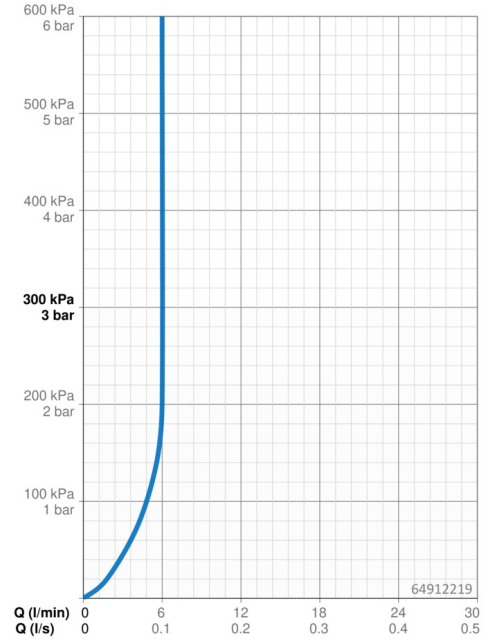

Technische Daten

Durchflusseigenschaften

Durchfluss bei 3 bar (mit Durchflussregler) **6.0 l/min**

Technische Eigenschaften

DN-Größe (Nennmaß) **DN15**
Warmwasserversorgung **max. +70°C**
Arbeitsdruck **0.5-10 bar**
Anschlussgröße **G3/8**
Ausladung **115 mm**
Sicherungseinrichtung (EN1717) **AA**
Werkstoff **Messing**

Software-Einstellungen

Nachlaufzeit **3 s (1-20 s)**
Hygienespülung **off (off/1-120 h)**
Dauer Hygienespülung **30 s (1-1800 s)**
Max. Fließdauer **2 min (1 - 1800 s)**

Elektronische Eigenschaften

Batterie **Lithium 2CR5 6 V**
Bluetooth version **4.x (D034445)**

Vorschriften

EU Directive **C € Radio Equipment Directive 2014/53/EU , Low Voltage Directive 2014/35/EU , EMC Directive 2014/30/EU , RoHS Directive 2011/65/EU**

EN Standard **EN 15091, ETSI EN 301 489-1 V1.9.2 , ETSI EN 300 328 v2.2.2 , EN 61000-6-1:2007 , EN 61000-6-3:2007+A1:2011+AC:2012 , EN 60335-1:2012+A11+A13+A1+A14+A2+A15:2021, Part 19.11.4**

Schutzklasse **IP 55**

Zulassungen und Deklarationen

UN38.3 **UN38-3 Maxell 2CR5**
Konformitätserklärung **RED**