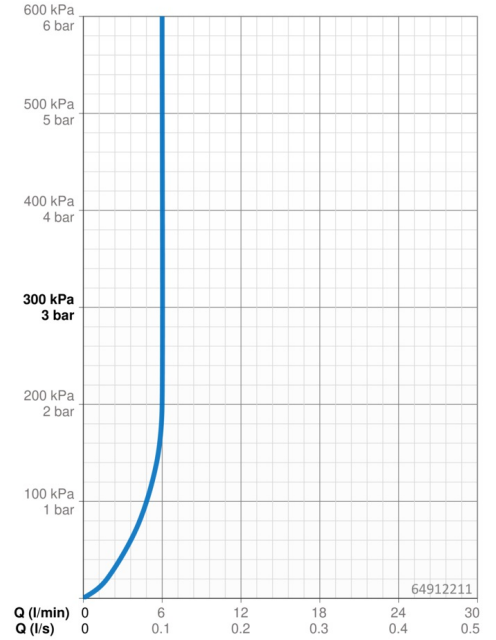

Technische gegevens

Doorstromingseigenschappen

Doorstroomhoeveelheid bij 3 bar (met debietregelaar) **6.0 l/min**

Technische eigenschappen

DN-maat **DN15**
Warmwatertoevoer **max. +70°C**
Werkdruk **1-10 bar**
Aansluitmaat **G3/8**
Projection **115 mm**
Terugstroom beveiliging (EN1717) **EB**
Materiaal **brass**

Software-instellingen

Nalooptijd **2 s ± 1 s**
Automatische spoeling **72 h**
Automatische spoeling periode **30 s**
Max. looptijd **2 min**

Eigenschappen elektronica

Batterij **Lithium 2CR5 6 V**

Voorschriften

EU-richtlijn **C € EMC Directive 2014/30/EU , RoHS Directive 2011/65/EU**
EN-norm **EN 15091, ETSI EN 301 489-1 V1.9.2, ETSI EN 300 328 v2.2.2, EN 61000-6-1:2007, EN 61000-6-3:2007+A1:2011+AC:2012, EN 60335-1:2012+A11+A13+A14+A2+A15:2021, Part 19.11.4**
Beschermingsklasse **IP 55**

Toestemmingen en Verklaringen

UN38.3 **BP 0001-3**
Verklaring van overeenstemming **EMC**