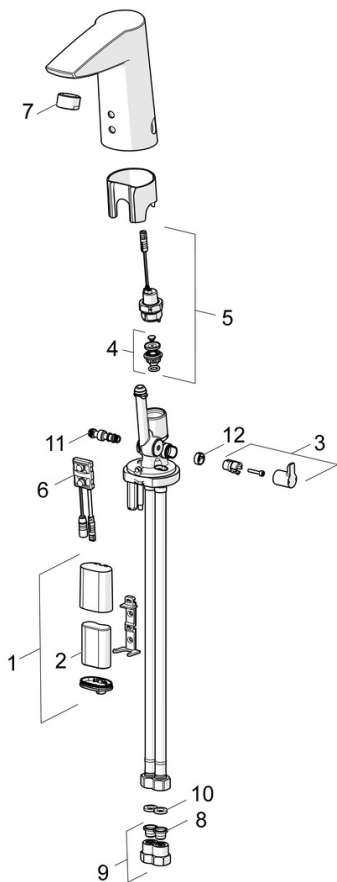

EAN: 4015474277144
static.hansa.com/64912211

- Openbaar en semi-openbaar
- Batterij gestuurd, Elektronisch
- Wastafelmontage
- Chroom
- Vaste uitloop, Gegoten constructie
- CASCADE® mousseur
- Temperatuurgreep
- Temperatuurbegrenzer (achteraf instelbaar)
- Binnendeel voor temperatuur instelling, Terugslagklep, Vuilfilter(s)
- Autofocus sensor, Magneetventiel, Indicatie voor (bijna) lege batterij
- Flexibele aansluitslang(en)
- Zonder afvoergarnituur, Zonder trekstangopening

Technische gegevens

Doorstromingseigenschappen

Doorstroomhoeveelheid bij 3 bar (met debietregelaar) **6.0 l/min**

Technische eigenschappen

DN-maat **DN15**
 Warmwatertoevoer **max. +70°C**
 Werkdruk **1-10 bar**
 Aansluitmaat **G3/8**
 Projection **115 mm**
 Terugstroom beveiliging (EN1717) **EB**
 Materiaal **brass**

Toestemmingen en Verklaringen

UN38.3 **BP 0001-3**
 Verklaring van overeenstemming **EMC**

Reserveonderdelen

SP64912210

	Naam	Code
01	Patateikarbik kompl., 2CR5 6 V	59914088
02	Batterij, 2CR5 6 V	59911670
03	Temperatuur hendel Chrom	59914108
04	Membraam voor ventiel	1006500V
04	Membraamhouder Stopgezet	59914090
05	Magneetventiel, 6 V	59914091
06	Fotocel, 6 V Stopgezet	59914093
06	Fotocel, 6/9/12 V, Bluetooth	59914567
07	Mousseur, M24x1, 6 l/min Chrom	59913727
08	Vuilfilters	59914085
09	Vuilfilters met terugslagklep Chrom	59914086
10	Dichting, 8x14.3x2	59914087
11	Temperatuur regeling	59914089
12	Binnendeel temperatuurhendel Chrom	59914109
N.I.	Flexibele aansluitingen, L=375, G3/8-M10x1 (2pcs)	59914095
N.I.	Temperatuurbegrenzer	59914106