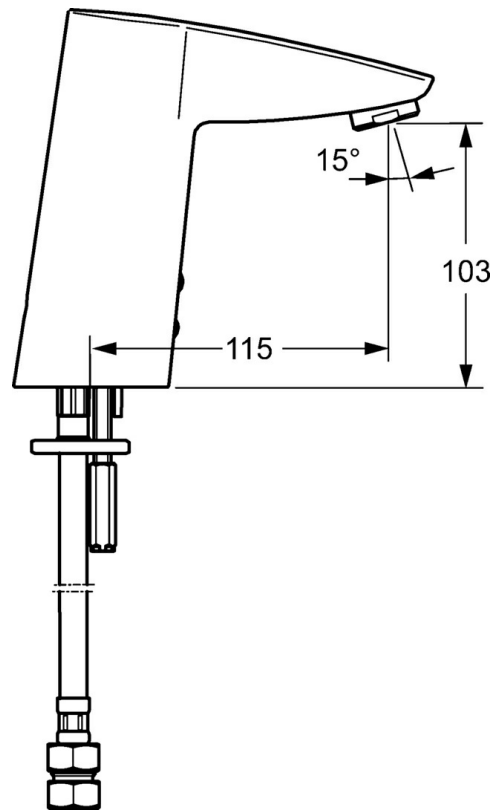

EAN: 4015474277144
static.hansa.com/64912211

- Openbaar en semi-openbaar
- Batterij gestuurd, Elektronisch
- Wastafelmontage
- Chroom
- Vaste uitloop, Gegoten constructie
- CASCADE® mousseur
- Temperatuurgreep
- Temperatuurbegrenzer (achteraf instelbaar)
- Binnendeel voor temperatuur instelling, Terugslagklep, Vuilfilter(s)
- Autofocus sensor, Magneetventiel, Indicatie voor (bijna) lege batterij
- Flexibele aansluitslang(en)
- Zonder afvoergarnituur, Zonder trekstangopening

Technische gegevens

Doorstromingseigenschappen

Doorstroomhoeveelheid bij 3 bar (met debietregelaar) **6.0 l/min**

Technische eigenschappen

DN-maat **DN15**
 Warmwatertoevoer **max. +70°C**
 Werkdruk **1-10 bar**
 Aansluitmaat **G3/8**
 Projection **115 mm**
 Terugstroom beveiliging (EN1717) **EB**
 Materiaal **brass**