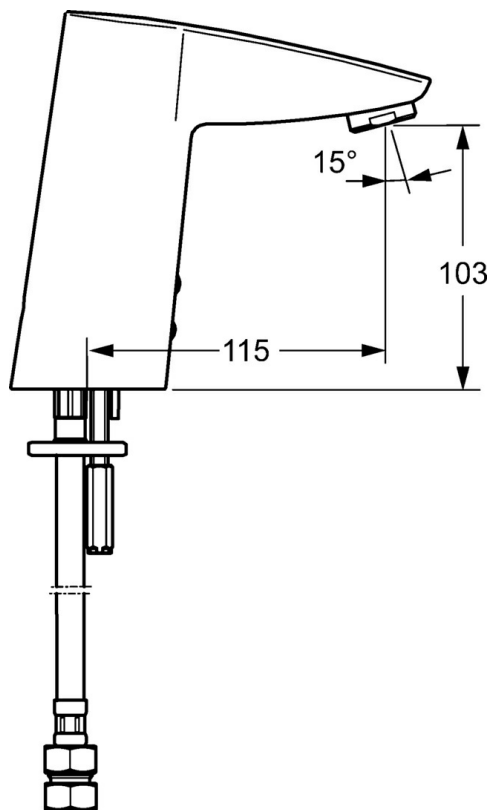

EAN: 4015474277144  
[static.hansa.com/64912211](http://static.hansa.com/64912211)

- Veřejně a poloveřejně
- Bateriový provoz, Bezdotyková
- Stojánková
- Chrom
- Pevné výtokové rameno, Litá konstrukce
- CASCADE® aerátor
- Rukojeť regulátoru teploty
- Nastavitelný omezovač teploty vody (součástí dodávky, možnost dodatečné instalace)
- Směšovací ventil pro ruční nastavení teploty, Zpětný ventil (-y), Filtr(y) na nečistoty
- Senzor se systémem Autofocus - automatické zaostřování, Elektromagnetický ventil řízený impulsem, Indikace nízké kapacity napájecí baterie
- Flexibilní připojovací hadice
- Bez odpadní soupravy, Bez otvoru na táhlo

### Technické vlastnosti

Velikost DN (jmenovitý rozměr) **DN15**  
 Zdroj teplé vody **max. +70°C**  
 Pracovní tlak **1-10 bar**  
 Velikost přípojky **G3/8**  
 Projection **115 mm**  
 Zabezpečení proti zpětnému toku (ČSN EN 1717) **EB**  
 Materiál **Mosaz**