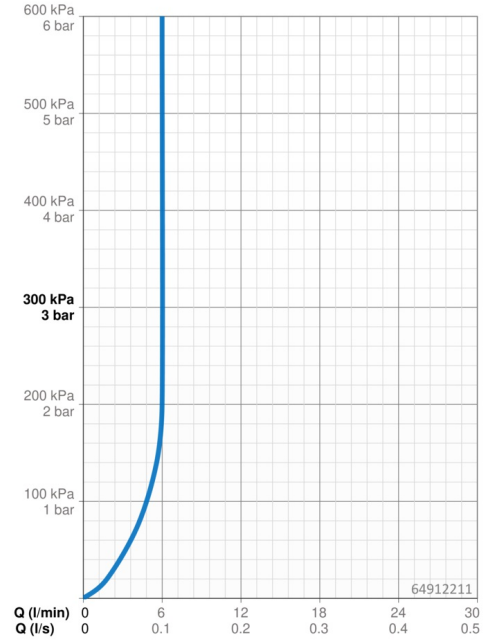

Technické údaje

Vlastnosti průtoku

Průtokové množství při 3 bar (s regulátorem průtoku) **6.0 l/min**

Technické vlastnosti

Velikost DN (jmenovitý rozměr) **DN15**
Zdroj teplé vody **max. +70°C**
Pracovní tlak **1-10 bar**
Velikost přípojky **G3/8**
Projection **115 mm**
Zabezpečení proti zpětnému toku (ČSN EN 1717) **EB**
Materiál **Mosaz**

Nastavení softwaru

Čas dotečení **2 s ± 1 s**
Automatické spláchnutí **72 h**
Automatická doba spláchnutí **30 s**
Max. doba průtoku **2 min**

Elektronické vlastnosti

Baterie **Lithium 2CR5 6 V**

Předpisy

EU Directive **CE EMC Directive 2014/30/EU, RoHS Directive 2011/65/EU**
Norma EN **EN 15091, ETSI EN 301 489-1 V1.9.2, ETSI EN 300 328 v2.2.2, EN 61000-6-1:2007, EN 61000-6-3:2007+A1:2011+AC:2012, EN 60335-1:2012+A11+A13+A14+A14+A2+A15:2021, Part 19.11.4**
Třída ochrany **IP 55**

Schválení a Prohlášení

UN38.3 **BP 0001-3**
Prohlášení o shodě **EMC**