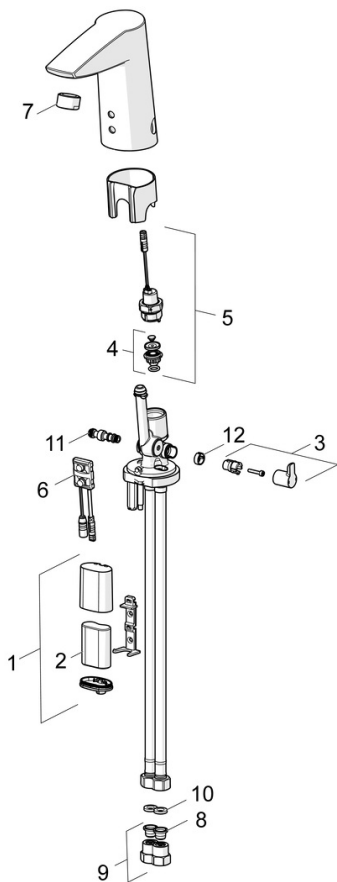

Náhradní díly

SP64912210

	Název	Kód
01	Skříňka s monočlánkem, 2CR5 6 V	59914088
02	Monočlánek, 2CR5 6 V	59911670
03	Ovladač regulátoru teploty	59914108
04	Membrána elektromagnetického ventilu	1006500V
04	Upevňovací kroužek pro membránu Ukončeno	59914090
05	Elektromagnetický ventil, 6 V	59914091
06	Senzor, 6 V Ukončeno	59914093
06	Senzor, 6/9/12 V, Bluetooth	59914567
07	Aerator, M24x1, 6 l/min	59913727
08	Čistící filtr	59914085
09	Zpětný ventil s filtrem	59914086
10	59914087	
11	Regulátor teploty	59914089
12	Vymezovací vložka	59914109
N.I.	Flexibilní hadička, L=375, G3/8-M10x1 (2pcs)	59914095
N.I.	Omezovač	59914106