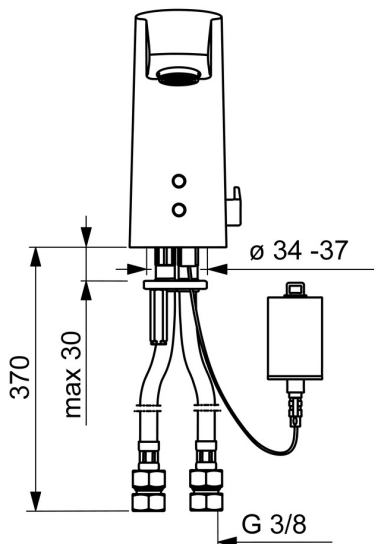

EAN: 4015474273382
static.hansa.com/64912210

- Umývadlo
- Verejné a poloverejné
- Batériová prevádzka, Bezdotyková
- Stojanková
- Chróm
- Pevné výtokové rameno
- CASCADE® - aerátor
- Rukoväť regulátora teploty vody
- Nastaviteľný obmedzovač teploty vody (súčasť dodávky, možnosť dodatočnej inštalácie)
- Zmiešavací ventil pre ručné nastavenie teploty vody, Spätný ventil (-y), Filter, filtre na nečistoty
- Autofocus senzor s automatickým zaostrovaním, Solenoidový /elektromagnetický/ ventil riadený impulzom, Indikátor nízkej kapacity napájajúcej batérie
- Flexibilné pripojovacie hadičky
- Bez odtokovej garnitúry, Bez otvoru na tiahlo

Technické údaje

Vlastnosti prietoku

Prietok pri tlaku 3 bar (s ovládačom prietoku)	6.0 l/min
Pokles tlaku pri prietoku (0,1 l/s)	2 bar

Technické vlastnosti

Veľkosť DN (menovitý rozmer)	DN15
Dodávka teplej vody	max. +70°C
Pracovný tlak	1-10 bar
Spojovacia veľkosť	G3/8
Projection	115 mm
Spätná klapka (STN EN 1717)	EB
Materiál	Mosadz

Schválenia a Prehlásenia

UN38.3	BP 0001-3
Vyhĺásenie o zhode	EMC

Náhradné diely

SP64912210

	Názov	Kód
01	Skrinka s monočlánkom, 2CR5 6 V	59914088
02	Batéria, 2CR5 6 V	59911670
03	Rukoväť regulátora teploty	59914108
04	Membrána	1006500V
04	Upevňovací krúžok pre membránu Ukončené	59914090
05	Elektromagnetický ventil, 6 V	59914091
06	Senzor, 6 V Ukončené	59914093
06	Senzor, 6/9/12 V, Bluetooth	59914567
07	Aerator, M24x1, 6 l/min	59913727
08	Vstupný, čistiaci filter	59914085
09	Spätný ventil s filtrom	59914086
10	Tesnenie, 8x14,3x2	59914087
11	Regulátor teploty	59914089
12	Vymedzovacia vložka	59914109
N.I.	Flexibilná hadička, L=375, G3/8-M10x1 (2pcs)	59914095
N.I.	Obmedzovač	59914106