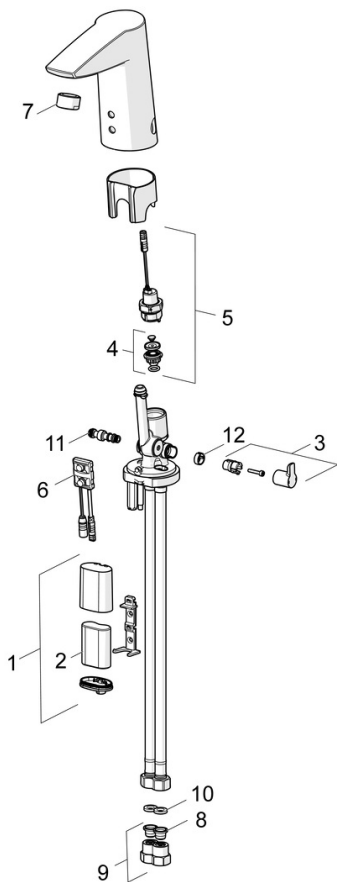

EAN: 4015474273382
static.hansa.com/64912210

- Umývadlo
- Verejné a poloverejné
- Batériová prevádzka, Bezdotyková
- Stojanková
- Chróm
- Pevné výtokové rameno
- CASCADE® - aerátor
- Rukoväť regulátora teploty vody
- Nastaviteľný obmedzovač teploty vody (súčasť dodávky, možnosť dodatočnej inštalácie)
- Zmiešavací ventil pre ručné nastavenie teploty vody, Spätný ventil (-y), Filter, filtre na nečistoty
- Autofocus senzor s automatickým zaostrovaním, Solenoidový /elektromagnetický/ ventil riadený impulzom, Indikátor nízkej kapacity napájajúcej batérie
- Flexibilné pripojovacie hadičky
- Bez odtokovej garnitúry, Bez otvoru na tiahlo

Technické údaje

Vlastnosti prietoku

Prietok pri tlaku 3 bar (s ovládačom prietoku)	6.0 l/min
Pokles tlaku pri prietoku (0,1 l/s)	2 bar

Technické vlastnosti

Veľkosť DN (menovitý rozmer)	DN15
Dodávka teplej vody	max. +70°C
Pracovný tlak	1-10 bar
Spojovacia veľkosť	G3/8
Projection	115 mm
Spätná klapka (STN EN 1717)	EB
Materiál	Mosadz

Schválenia a Prehlásenia

UN38.3	BP 0001-3
Vyhĺásenie o zhode	EMC

Náhradné diely

SP64912210

	Názov	Kód
01	Skrinka s monočlánkom, 2CR5 6 V	59914088
02	Batéria, 2CR5 6 V	59911670
03	Rukoväť regulátora teploty	59914108
04	Membrána	1006500V
04	Upevňovací krúžok pre membránu Ukončené	59914090
05	Elektromagnetický ventil, 6 V	59914091
06	Senzor, 6 V Ukončené	59914093
06	Senzor, 6/9/12 V, Bluetooth	59914567
07	Aerator, M24x1, 6 l/min	59913727
08	Vstupný, čistiaci filter	59914085
09	Spätný ventil s filtrom	59914086
10	Tesnenie, 8x14,3x2	59914087
11	Regulátor teploty	59914089
12	Vymedzovacia vložka	59914109
N.I.	Flexibilná hadička, L=375, G3/8-M10x1 (2pcs)	59914095
N.I.	Obmedzovač	59914106