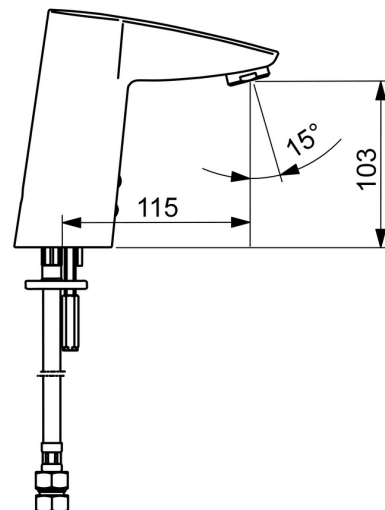

EAN: 4015474273382
static.hansa.com/64912210

- Umývadlo
- Verejné a poloverejné
- Batériová prevádzka, Bezdotyková
- Stojanková
- Chróm
- Pevné výtokové rameno
- CASCADE® - aerátor
- Rukoväť regulátora teploty vody
- Nastaviteľný obmedzovač teploty vody (súčasť dodávky, možnosť dodatočnej inštalácie)
- Zmiešavací ventil pre ručné nastavenie teploty vody, Spätný ventil (-y), Filter, filtre na nečistoty
- Autofocus senzor s automatickým zaostrovaním, Solenoidový /elektromagnetický/ ventil riadený impulzom, Indikátor nízkej kapacity napájajúcej batérie
- Flexibilné pripojovacie hadičky
- Bez odtokovej garnitúry, Bez otvoru na tiahlo

Technické údaje

Vlastnosti prietoku

Prietok pri tlaku 3 bar (s ovládačom prietoku)	6.0 l/min
Pokles tlaku pri prietoku (0,1 l/s)	2 bar

Technické vlastnosti

Veľkosť DN (menovitý rozmer)	DN15
Dodávka teplej vody	max. +70°C
Pracovný tlak	1-10 bar
Spojovacia veľkosť	G3/8
Projection	115 mm
Spätná klapka (STN EN 1717)	EB
Materiál	Mosadz

Schválenia a Prehlásenia

UN38.3	BP 0001-3
Vyhĺásenie o zhode	EMC

Náhradné diely

SP64912210

	Názov	Kód
01	Skrinka s monočlánkom, 2CR5 6 V	59914088
02	Batéria, 2CR5 6 V	59911670
03	Rukoväť regulátora teploty	59914108
04	Membrána	1006500V
04	Upevňovací krúžok pre membránu Ukončené	59914090
05	Elektromagnetický ventil, 6 V	59914091
06	Senzor, 6 V Ukončené	59914093
06	Senzor, 6/9/12 V, Bluetooth	59914567
07	Aerator, M24x1, 6 l/min	59913727
08	Vstupný, čistiaci filter	59914085
09	Spätný ventil s filtrom	59914086
10	Tesnenie, 8x14,3x2	59914087
11	Regulátor teploty	59914089
12	Vymedzovacia vložka	59914109
N.I.	Flexibilná hadička, L=375, G3/8-M10x1 (2pcs)	59914095
N.I.	Obmedzovač	59914106