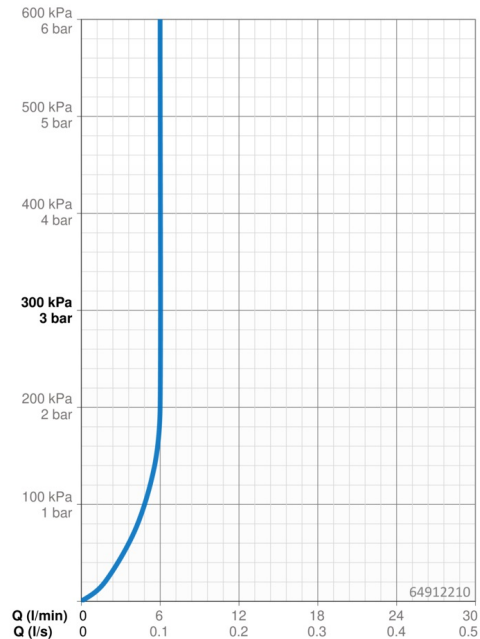

Technické údaje

Vlastnosti prietoku

Prietok pri tlaku 3 bar (s ovládačom prietoku)	6.0 l/min
Pokles tlaku pri prietoku (0,1 l/s)	2 bar

Technické vlastnosti

Veľkosť DN (menovitý rozmer)	DN15
Dodávka teplej vody	max. +70°C
Pracovný tlak	1-10 bar
Spojovacia veľkosť	G3/8
Projection	115 mm
Spätná klapka (STN EN 1717)	EB
Materiál	Mosadz

Softvérové nastavenia

Doba po prietoku	2 s ± 1 s
Max. doba prietoku	2 min

Elektronické vlastnosti

Batéria	Lithium 2CR5 6 V

Predpisy

Smernica o EU	C € EMC Directive 2014/30/EU , RoHS Directive 2011/65/EU
Norma EN	EN 15091, ETSI EN 301 489-1 V1.9.2 , ETSI EN 300 328 v2.2.2 , EN 61000-6-1:2007 , EN 61000-6-3:2007+A1:2011+AC:2012 , EN 60335-1:2012+A11+A13+A1+A14+A2+A15:2021, Part 19.11.4
Trieda hlučnosti	I (ISO 3822)
Trieda ochrany	IP 55

Schválenia a Prehlásenia

UN38.3	BP 0001-3
Vyhĺásenie o zhode	EMC