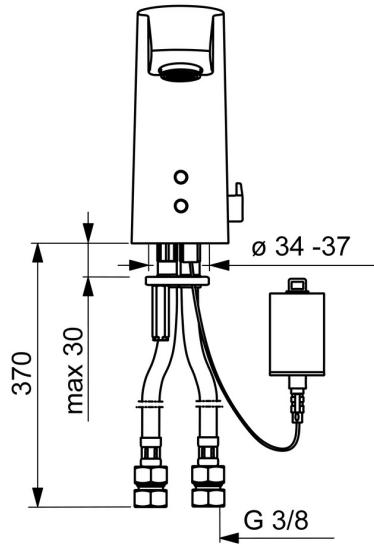

EAN: 4015474273382
static.hansa.com/64912210

- Wastafel
- Openbaar en semi-openbaar
- Batterij gestuurd, Elektronisch
- Wastafelmontage
- Chrom
- Vaste uitloop
- CASCADE® mousseur
- Temperatuurgreep
- Temperatuurbegrenzer (achteraf instelbaar)
- Binnendeel voor temperatuur instelling, Terugslagklep, Vuilfilter(s)
- Autofocus sensor, Magneetventiel, Indicatie voor (bijna lege) batterij
- Flexibele aansluitslang(en)
- Zonder afvoergarnituur, Zonder trekstangopening

Technische gegevens

Doorstromingseigenschappen

Doorstroomhoeveelheid bij 3 bar (met debietregelaar)	6.0 l/min
Drukverlies bij doorstroomhoeveelheid (0,1 l/s)	2 bar

Technische eigenschappen

DN-maat	DN15
Warmwatertoevoer	max. +70°C
Werkdruk	1-10 bar
Aansluitmaat	G3/8
Projection	115 mm
Terugstroom beveiliging (EN1717)	EB
Materiaal	brass

Toestemmingen en Verklaringen

UN38.3	BP 0001-3
Verklaring van overeenstemming	EMC

Reserveonderdelen

SP64912210

	Naam	Code
01	Patareikarbig kompl., 2CR5 6 V	59914088
02	Batterij, 2CR5 6 V	59911670
03	Temperatuur hendel Chrom	59914108
04	Membraam voor ventiel	1006500V
04	Membraamhouder Stopgezet	59914090
05	Magneetventiel, 6 V	59914091
06	Fotocel, 6 V Stopgezet	59914093
06	Fotocel, 6/9/12 V, Bluetooth	59914567
07	Mousseur, M24x1, 6 l/min Chrom	59913727
08	Vuilfilters	59914085
09	Vuilfilters met terugslagklep Chrom	59914086
10	Dichting, 8x14.3x2	59914087
11	Temperatuur regeling	59914089
12	Binnendeel temperatuurhendel Chrom	59914109
N.I.	Flexibele aansluitingen, L=375, G3/8-M10x1 (2pcs)	59914095
N.I.	Temperatuurbegrenzer	59914106