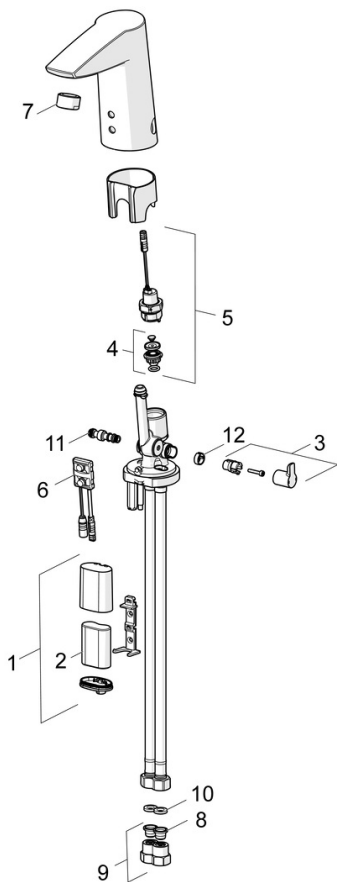

EAN: 4015474273382
static.hansa.com/64912210

- Wastafel
- Openbaar en semi-openbaar
- Batterij gestuurd, Elektronisch
- Wastafelmontage
- Chrom
- Vaste uitloop
- CASCADE® mousseur
- Temperatuurgreep
- Temperatuurbegrenzer (achteraf instelbaar)
- Binnendeel voor temperatuur instelling, Terugslagklep, Vuilfilter(s)
- Autofocus sensor, Magneetventiel, Indicatie voor (bijna lege) batterij
- Flexibele aansluitslang(en)
- Zonder afvoergarnituur, Zonder trekstangopening

Technische gegevens

Doorstromingseigenschappen

Doorstroomhoeveelheid bij 3 bar (met debietregelaar)	6.0 l/min
Drukverlies bij doorstroomhoeveelheid (0,1 l/s)	2 bar

Technische eigenschappen

DN-maat	DN15
Warmwatertoevoer	max. +70°C
Werkdruk	1-10 bar
Aansluitmaat	G3/8
Projection	115 mm
Terugstroom beveiliging (EN1717)	EB
Materiaal	brass

Toestemmingen en Verklaringen

UN38.3	BP 0001-3
Verklaring van overeenstemming	EMC

Reserveonderdelen

SP64912210

	Naam	Code
01	Patareikarbig kompl., 2CR5 6 V	59914088
02	Batterij, 2CR5 6 V	59911670
03	Temperatuur hendel Chrom	59914108
04	Membraam voor ventiel	1006500V
04	Membraamhouder Stopgezet	59914090
05	Magneetventiel, 6 V	59914091
06	Fotocel, 6 V Stopgezet	59914093
06	Fotocel, 6/9/12 V, Bluetooth	59914567
07	Mousseur, M24x1, 6 l/min Chrom	59913727
08	Vuilfilters	59914085
09	Vuilfilters met terugslagklep Chrom	59914086
10	Dichting, 8x14.3x2	59914087
11	Temperatuur regeling	59914089
12	Binnendeel temperatuurhendel Chrom	59914109
N.I.	Flexibele aansluitingen, L=375, G3/8-M10x1 (2pcs)	59914095
N.I.	Temperatuurbegrenzer	59914106