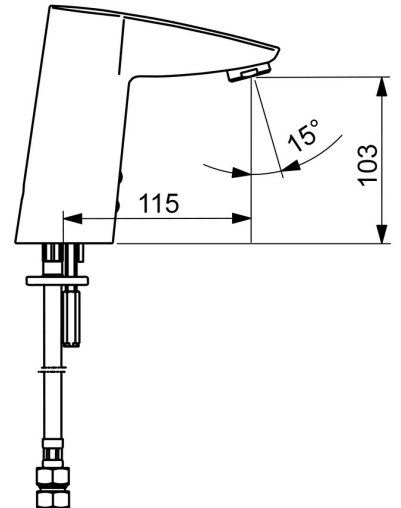

EAN: 4015474273382
static.hansa.com/64912210

- Wastafel
- Openbaar en semi-openbaar
- Batterij gestuurd, Elektronisch
- Wastafelmontage
- Chrom
- Vaste uitloop
- CASCADE® mousseur
- Temperatuurgreep
- Temperatuurbegrenzer (achteraf instelbaar)
- Binnendeel voor temperatuur instelling, Terugslagklep, Vuilfilter(s)
- Autofocus sensor, Magneetventiel, Indicatie voor (bijna lege) batterij
- Flexibele aansluitslang(en)
- Zonder afvoergarnituur, Zonder trekstangopening

Technische gegevens

Doorstromingseigenschappen

Doorstroomhoeveelheid bij 3 bar (met debietregelaar)	6.0 l/min
Drukverlies bij doorstroomhoeveelheid (0,1 l/s)	2 bar

Technische eigenschappen

DN-maat	DN15
Warmwatertoevoer	max. +70°C
Werkdruk	1-10 bar
Aansluitmaat	G3/8
Projection	115 mm
Terugstroom beveiliging (EN1717)	EB
Materiaal	brass