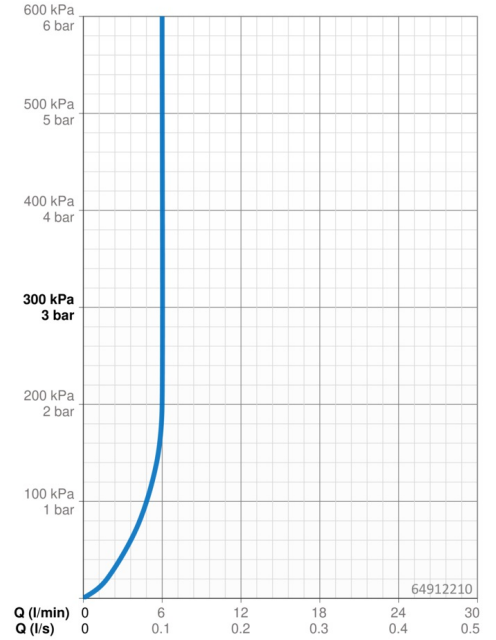

Technische gegevens

Doorstromingseigenschappen

Doorstroomhoeveelheid bij 3 bar (met debietregelaar)	6.0 l/min
Drukverlies bij doorstroomhoeveelheid (0,1 l/s)	2 bar

Technische eigenschappen

DN-maat	DN15
Warmwatertoevoer	max. +70°C
Werkdruk	1-10 bar
Aansluitmaat	G3/8
Projection	115 mm
Terugstroom beveiliging (EN1717)	EB
Materiaal	brass

Software-instellingen

Nalooptijd	2 s ± 1 s
Max. looptijd	2 min

Eigenschappen elektronica

Batterij	Lithium 2CR5 6 V

Voorschriften

EU-richtlijn	C € EMC Directive 2014/30/EU , RoHS Directive 2011/65/EU
EN-norm	EN 15091, ETSI EN 301 489-1 V1.9.2 , ETSI EN 300 328 v2.2.2 , EN 61000-6-1:2007 , EN 61000-6-3:2007+A1:2011+AC:2012 , EN 60335-1:2012+A11+A13+A1+A14+A2+A15:2021, Part 19.11.4
Geluidsklasse	I (ISO 3822)
Beschermingsklasse	IP 55

Toestemmingen en Verklaringen

UN38.3	BP 0001-3
Verklaring van overeenstemming	EMC