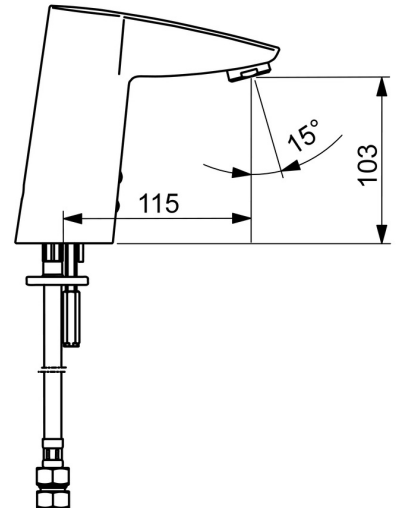

EAN: 4015474273382
static.hansa.com/64912210

- Waschtisch
- öffentliche & halböffentliche Bereiche
- Batteriebetrieb, Berührungslos
- Standmontage
- Chrom
- Feststehender Auslauf
- CASCADE® Strahlregler
- Temperatureinstellgriff
- Heißwassersperre einstellbar (im Lieferumfang enthalten)
- Mischventil zur manuellen Temperatureinstellung, Rückflussverhinderer, Schmutzfilter
- PSD-Sensor mit Autofocus, Magnetventil, Batterie-Leer-Anzeige
- Anschluss über flexible Druckschläuche
- Ohne Ablaufgarnitur, Ohne Zugstangenbohrung

Technische Daten

Durchflusseigenschaften

Durchfluss bei 3 bar (mit Durchflussregler)	6.0 l/min
Druckverlust bei einem Durchfluss von 0,1 l/s	2 bar

Technische Eigenschaften

DN-Größe (Nennmaß)	DN15
Warmwasserversorgung	max. +70°C
Arbeitsdruck	1-10 bar
Anschlussgröße	G3/8
Ausladung	115 mm
Sicherungseinrichtung (EN1717)	EB
Werkstoff	Messing