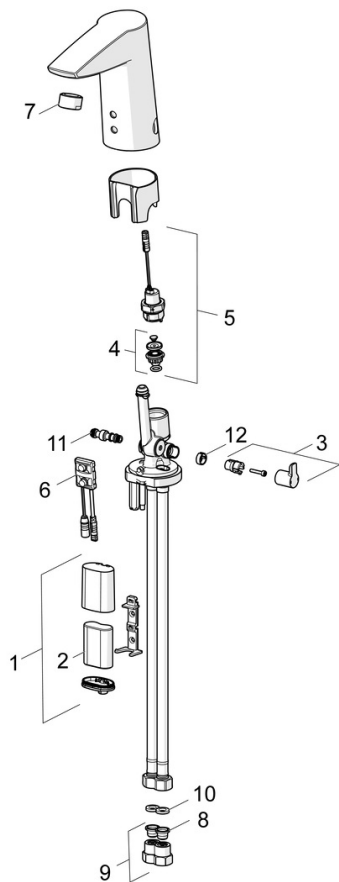

EAN: 4015474273382
static.hansa.com/64912210

- Waschtisch
- öffentliche & halböffentliche Bereiche
- Batteriebetrieb, Berührungslos
- Standmontage
- Chrom
- Feststehender Auslauf
- CASCADE® Strahlregler
- Temperatureinstellgriff
- Heißwassersperre einstellbar (im Lieferumfang enthalten)
- Mischventil zur manuellen Temperatureinstellung, Rückflussverhinderer, Schmutzfilter
- PSD-Sensor mit Autofocus, Magnetventil, Batterie-Leer-Anzeige
- Anschluss über flexible Druckschläuche
- Ohne Ablaufgarnitur, Ohne Zugstangenbohrung

Technische Daten

Durchflusseigenschaften

Durchfluss bei 3 bar (mit Durchflussregler)	6.0 l/min
Druckverlust bei einem Durchfluss von 0,1 l/s	2 bar

Technische Eigenschaften

DN-Größe (Nennmaß)	DN15
Warmwasserversorgung	max. +70°C
Arbeitsdruck	1-10 bar
Anschlussgröße	G3/8
Ausladung	115 mm
Sicherungseinrichtung (EN1717)	EB
Werkstoff	Messing

Zulassungen und Deklarationen

UN38.3	BP 0001-3
Konformitätserklärung	EMC

Ersatzteile

SP64912210

	Name	Art.-Nr.
01	Batteriegehäuse inkl. Batterie, 2CR5 6 V	59914088
02	Batterie, 2CR5 6 V	59911670
03	Temperatur-Wählgriff	59914108
04	Membrane für Magnetventil	1006500V
04	Stützring Membrane Ausgelaufen	59914090
05	Magnetventil, 6 V	59914091
06	Sensor, 6 V Ausgelaufen	59914093
06	Sensor, 6/9/12 V, Bluetooth	59914567
07	Luftsprudler, M24x1, 6 l/min	59913727
08	Schmutzfangsiebe	59914085
09	Stopfen Rückschlagventil	59914086
10	Dichtung, 8x14,3x2	59914087
11	Temperatureinstellsatz	59914089
12	Abdeckstopfen	59914109
N.I.	Anschlußschlauch, L=375, G3/8-M10x1 (2pcs)	59914095
N.I.	Begrenzer	59914106