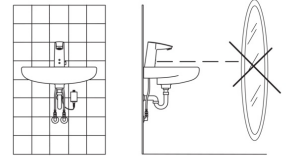

Technische Daten

Durchflusseigenschaften

Durchfluss bei 3 bar (mit Durchflussregler)	6.0 l/min
Druckverlust bei einem Durchfluss von 0,1 l/s	2 bar

Technische Eigenschaften

DN-Größe (Nennmaß)	DN15
Warmwasserversorgung	max. +70°C
Arbeitsdruck	1-10 bar
Anschlussgröße	G3/8
Ausladung	115 mm
Sicherungseinrichtung (EN1717)	EB
Werkstoff	Messing

Software-Einstellungen

Nachlaufzeit	2 s ± 1 s
Max. Fließdauer	2 min

Elektronische Eigenschaften

Batterie	Lithium 2CR5 6 V

Vorschriften

EU Directive	C € EMC Directive 2014/30/EU , RoHS Directive 2011/65/EU
EN Standard	EN 15091, ETSI EN 301 489-1 V1.9.2 , ETSI EN 300 328 v2.2.2 , EN 61000-6-1:2007 , EN 61000-6-3:2007+A1:2011+AC:2012 , EN 60335-1:2012+A11+A13+A14+A15:2021, Part 19.11.4
Geräuschklasse	I (ISO 3822)
Schutzklasse	IP 55

Zulassungen und Deklarationen

UN38.3	BP 0001-3
Konformitätserklärung	EMC