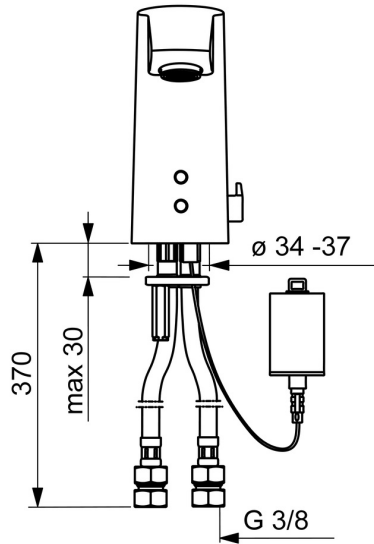

EAN: 4015474273382
static.hansa.com/64912210

- Waschtisch
- öffentliche & halböffentliche Bereiche
- Batteriebetrieb, Berührungslos
- Standmontage
- Chrom
- Feststehender Auslauf
- CASCADE® Strahlregler
- Temperatureinstellgriff
- Heißwassersperre einstellbar (im Lieferumfang enthalten)
- Mischventil zur manuellen Temperatureinstellung, Rückflussverhinderer, Schmutzfilter
- PSD-Sensor mit Autofocus, Magnetventil, Batterie-Leer-Anzeige
- Anschluss über flexible Druckschläuche
- Ohne Ablaufgarnitur, Ohne Zugstangenbohrung

Technische Daten

Durchflusseigenschaften

Durchfluss bei 3 bar (mit Durchflussregler)	6.0 l/min
Druckverlust bei einem Durchfluss von 0,1 l/s	2 bar

Technische Eigenschaften

DN-Größe (Nennmaß)	DN15
Warmwasserversorgung	max. +70°C
Arbeitsdruck	1-10 bar
Anschlussgröße	G3/8
Ausladung	115 mm
Sicherungseinrichtung (EN1717)	EB
Werkstoff	Messing

Zulassungen und Deklarationen

UN38.3	BP 0001-3
Konformitätserklärung	EMC

Ersatzteile

SP64912210

	Name	Art.-Nr.
01	Batteriegehäuse inkl. Batterie, 2CR5 6 V	59914088
02	Batterie, 2CR5 6 V	59911670
03	Temperatur-Wählgriff	59914108
04	Membrane für Magnetventil	1006500V
04	Stützring Membrane Ausgelaufen	59914090
05	Magnetventil, 6 V	59914091
06	Sensor, 6 V Ausgelaufen	59914093
06	Sensor, 6/9/12 V, Bluetooth	59914567
07	Luftsprudler, M24x1, 6 l/min	59913727
08	Schmutzfangsiebe	59914085
09	Stopfen Rückschlagventil	59914086
10	Dichtung, 8x14,3x2	59914087
11	Temperatureinstellsatz	59914089
12	Abdeckstopfen	59914109
N.I.	Anschlußschlauch, L=375, G3/8-M10x1 (2pcs)	59914095
N.I.	Begrenzer	59914106