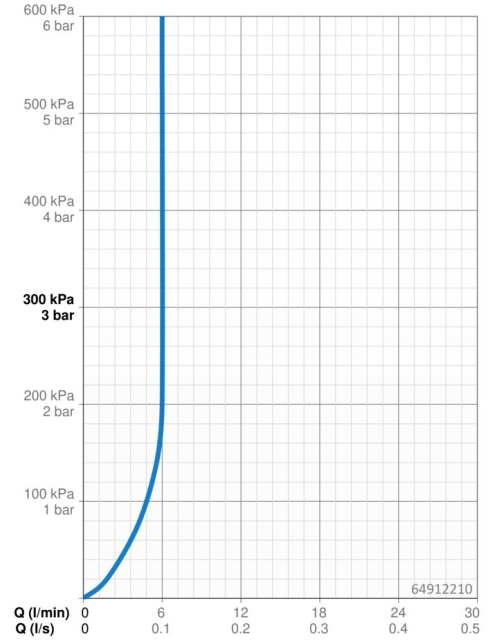

Technische Daten

Durchflusseigenschaften

Durchfluss bei 3 bar (mit Durchflussregler)	6.0 l/min
Druckverlust bei einem Durchfluss von 0,1 l/s	2 bar

Technische Eigenschaften

DN-Größe (Nennmaß)	DN15
Warmwasserversorgung	max. +70°C
Arbeitsdruck	1-10 bar
Anschlussgröße	G3/8
Ausladung	115 mm
Sicherungseinrichtung (EN1717)	EB
Werkstoff	Messing

Software-Einstellungen

Nachlaufzeit	2 s ± 1 s
Max. Fließdauer	2 min

Elektronische Eigenschaften

Batterie	Lithium 2CR5 6 V

Vorschriften

EU Directive	C € EMC Directive 2014/30/EU , RoHS Directive 2011/65/EU
EN Standard	EN 15091, ETSI EN 301 489-1 V1.9.2 , ETSI EN 300 328 v2.2.2 , EN 61000-6-1:2007 , EN 61000-6-3:2007+A1:2011+AC:2012 , EN 60335-1:2012+A11+A13+A14+A15:2021, Part 19.11.4
Geräuschklasse	I (ISO 3822)
Schutzklasse	IP 55

Zulassungen und Deklarationen

UN38.3	BP 0001-3
Konformitätserklärung	EMC