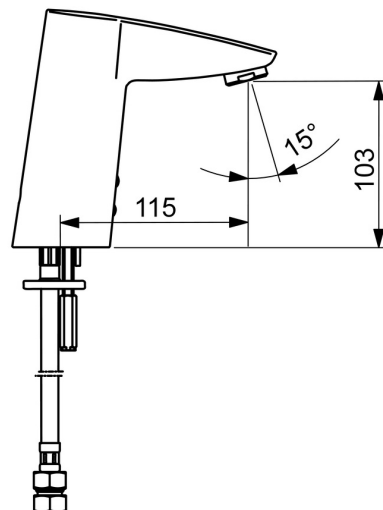

EAN: 4015474273382
static.hansa.com/64912210

- Umyvadlo
- Veřejné a poloveřejné
- Bateriový provoz, Bezdotyková
- Stojánková
- Chrom
- Pevné výtokové rameno
- CASCADE® aerátor
- Rukojeť regulátoru teploty
- Nastavitelný omezovač teploty vody (součástí dodávky, možnost dodatečné instalace)
- Směšovací ventil pro ruční nastavení teploty, Zpětný ventil (-y), Filtr(y) na nečistoty
- Senzor se systémem Autofocus - automatické zaostřování, Elektromagnetický ventil řízený impulsem, Indikace nízké kapacity napájecí baterie
- Flexibilní připojovací hadice
- Bez odpadní soupravy, Bez otvoru na táhlo

Technické údaje

Vlastnosti průtoku

Průtokové množství při 3 bar (s regulátorem průtoku)	6.0 l/min
Tlaková ztráta při průtoku (0,1 l/s)	2 bar

Technické vlastnosti

Velikost DN (jmenovitý rozměr)	DN15
Zdroj teplé vody	max. +70°C
Pracovní tlak	1-10 bar
Velikost přípojky	G3/8
Projection	115 mm
Zabezpečení proti zpětnému toku (ČSN EN 1717)	EB
Materiál	Mosaz