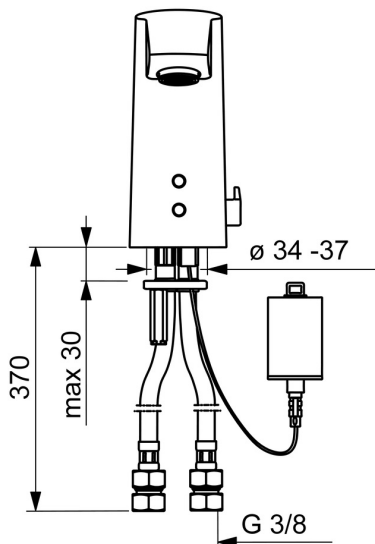

EAN: 4015474273382
static.hansa.com/64912210

- Umyvadlo
- Veřejné a poloveřejné
- Bateriový provoz, Bezdotyková
- Stojánková
- Chrom
- Pevné výtokové rameno
- CASCADE® aerátor
- Rukojeť regulátoru teploty
- Nastavitelný omezovač teploty vody (součástí dodávky, možnost dodatečné instalace)
- Směšovací ventil pro ruční nastavení teploty, Zpětný ventil (-y), Filtr(y) na nečistoty
- Senzor se systémem Autofocus - automatické zaostřování, Elektromagnetický ventil řízený impulsem, Indikace nízké kapacity napájecí baterie
- Flexibilní připojovací hadice
- Bez odpadní soupravy, Bez otvoru na táhlo

Technické údaje

Vlastnosti průtoku

Průtokové množství při 3 bar (s regulátorem průtoku)	6.0 l/min
Tlaková ztráta při průtoku (0,1 l/s)	2 bar

Technické vlastnosti

Velikost DN (jmenovitý rozměr)	DN15
Zdroj teplé vody	max. +70°C
Pracovní tlak	1-10 bar
Velikost přípojky	G3/8
Projection	115 mm
Zabezpečení proti zpětnému toku (ČSN EN 1717)	EB
Materiál	Mosaz

Schválení a Prohlášení

UN38.3	BP 0001-3
Prohlášení o shodě	EMC

Náhradní díly

SP64912210

	Název	Kód
01	Skříňka s monočlánkem, 2CR5 6 V	59914088
02	Monočlánek, 2CR5 6 V	59911670
03	Ovladač regulátoru teploty	59914108
04	Membrána elektromagnetického ventilu	1006500V
04	Upevňovací kroužek pro membránu Ukončeno	59914090
05	Elektromagnetický ventil, 6 V	59914091
06	Senzor, 6 V Ukončeno	59914093
06	Senzor, 6/9/12 V, Bluetooth	59914567
07	Aerator, M24x1, 6 l/min	59913727
08	Čistící filtr	59914085
09	Zpětný ventil s filtrem	59914086
10	Těsnění, 8x14.3x2	59914087
11	Regulátor teploty	59914089
12	Vymezovací vložka	59914109
N.I.	Flexibilní hadička, L=375, G3/8-M10x1 (2pcs)	59914095
N.I.	Omezovač	59914106