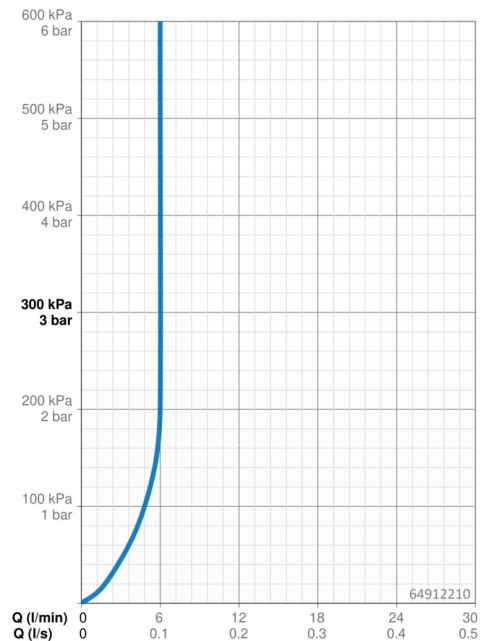

Technické údaje

Vlastnosti průtoku

Průtokové množství při 3 bar (s regulátorem průtoku)	6.0 l/min
Tlaková ztráta při průtoku (0,1 l/s)	2 bar

Technické vlastnosti

Velikost DN (jmenovitý rozměr)	DN15
Zdroj teplé vody	max. +70°C
Pracovní tlak	1-10 bar
Velikost přípojky	G3/8
Projection	115 mm
Zabezpečení proti zpětnému toku (ČSN EN 1717)	EB
Materiál	Mosaz

Nastavení softwaru

Čas dotečení	2 s ± 1 s
Max. doba průtoku	2 min

Elektronické vlastnosti

Baterie	Lithium 2CR5 6 V

Předpisy

EU Directive	C € EMC Directive 2014/30/EU , RoHS Directive 2011/65/EU
Norma EN	EN 15091, ETSI EN 301 489-1 V1.9.2 , ETSI EN 300 328 v2.2.2 , EN 61000-6-1:2007 , EN 61000-6-3:2007+A1:2011+AC:2012 , EN 60335-1:2012+A11+A13+A1+A14+A2+A15:2021, Part 19.11.4
Třída hlučnosti	I (ISO 3822)
Třída ochrany	IP 55

Schválení a Prohlášení

UN38.3	BP 0001-3
Prohlášení o shodě	EMC