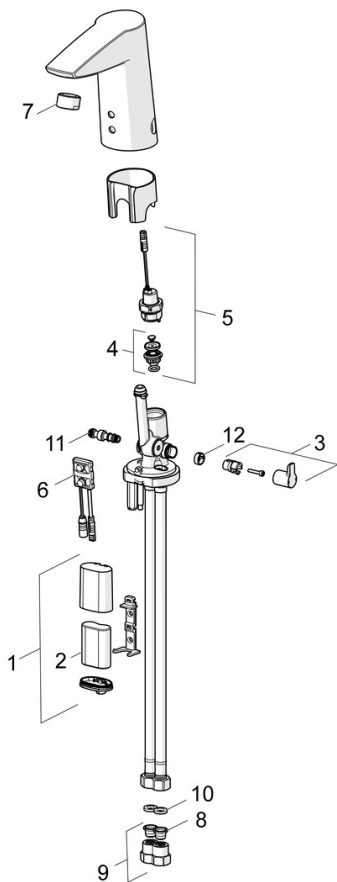

EAN: 4015474273382
static.hansa.com/64912210

- Umyvadlo
- Veřejné a poloveřejné
- Bateriový provoz, Bezdotyková
- Stojánková
- Chrom
- Pevné výtokové rameno
- CASCADE® aerátor
- Rukojeť regulátoru teploty
- Nastavitelný omezovač teploty vody (součástí dodávky, možnost dodatečné instalace)
- Směšovací ventil pro ruční nastavení teploty, Zpětný ventil (-y), Filtr(y) na nečistoty
- Senzor se systémem Autofocus - automatické zaostřování, Elektromagnetický ventil řízený impulsem, Indikace nízké kapacity napájecí baterie
- Flexibilní připojovací hadice
- Bez odpadní soupravy, Bez otvoru na táhlo

Technické údaje

Vlastnosti průtoku

Průtokové množství při 3 bar (s regulátorem průtoku)	6.0 l/min
Tlaková ztráta při průtoku (0,1 l/s)	2 bar

Technické vlastnosti

Velikost DN (jmenovitý rozměr)	DN15
Zdroj teplé vody	max. +70°C
Pracovní tlak	1-10 bar
Velikost přípojky	G3/8
Projection	115 mm
Zabezpečení proti zpětnému toku (ČSN EN 1717)	EB
Materiál	Mosaz

Schválení a Prohlášení

UN38.3	BP 0001-3
Prohlášení o shodě	EMC

Náhradní díly

SP64912210

	Název	Kód
01	Skříňka s monočlánkem, 2CR5 6 V	59914088
02	Monočlánek, 2CR5 6 V	59911670
03	Ovladač regulátoru teploty	59914108
04	Membrána elektromagnetického ventilu	1006500V
04	Upevňovací kroužek pro membránu Ukončeno	59914090
05	Elektromagnetický ventil, 6 V	59914091
06	Senzor, 6 V Ukončeno	59914093
06	Senzor, 6/9/12 V, Bluetooth	59914567
07	Aerator, M24x1, 6 l/min	59913727
08	Čistící filtr	59914085
09	Zpětný ventil s filtrem	59914086
10	Těsnění, 8x14.3x2	59914087
11	Regulátor teploty	59914089
12	Vymezovací vložka	59914109
N.I.	Flexibilní hadička, L=375, G3/8-M10x1 (2pcs)	59914095
N.I.	Omezovač	59914106