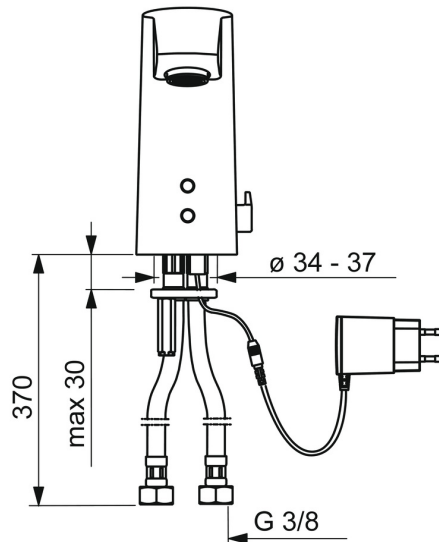

EAN: 4057304014130
static.hansa.com/64912019

- Openbaar en semi-openbaar
- Elektronisch, Bluetooth, Opbouwvoeding met stekker
- Wastafelmontage
- Chroom
- Vaste uitloop, Gegoten constructie
- CASCADE® mousseur
- Temperatuurgreep
- Temperatuur vast instelbaar, Temperatuurbegrenzer (achteraf instelbaar)
- Binnendeel voor temperatuur instelling, Terugslagklep, Vuilfilter(s)
- Autofocus sensor, Magneetventiel, Voeding
- Flexibele aansluitslang(en)
- Software instellingen zijn aan te passen (via bluetooth App)
- Zonder afvoergarnituur, Zonder trekstangopening

Technische gegevens

Doorstromingseigenschappen

Doorstroomhoeveelheid bij 3 bar (met debietregelaar) **6.0 l/min**

Technische eigenschappen

DN-maat **DN15**
 Warmwatertoevoer **max. +70°C**
 Werkdruk **0.5-10 bar**
 Aansluitmaat **G3/8**
 Projection **115 mm**
 Terugstroom beveiliging (EN1717) **AA**
 Materiaal **brass**

Toestemmingen en Verklaringen

Verklaring van overeenstemming **RED**

Reserveonderdelen

SP64912010

	Naam	Code
01	Temperatuur hendel Chroom	59914108
02	Membraam voor ventiel	1006500V
02	Membraamhouder Stopgezet	59914090
03	Magneetventiel, 6 V	59914091
04	Fotocel, 12 V Stopgezet	59914228
04	Fotocel, 12 V /72h Stopgezet	59914229
04	Fotocel, 6/9/12 V, Bluetooth	59914567
05	Mousseur, M24x1, 6 l/min Chroom	59913727
06	Vuilfilters	59914085
07	Vuilfilters met terugslagklep Chroom	59914086
08	Dichting, 8x14.3x2	59914087
09	Temperatuur regeling	59914089
10	Binnendeel temperatuurhendel Chroom	59914109
N.I.	Flexibele aansluitingen, L=375, G3/8-M10x1 (2pcs)	59914095
N.I.	Temperatuurbegrenzer	59914106
N.I.	Electrische doos, 230/12 V, 500 mA	64490100