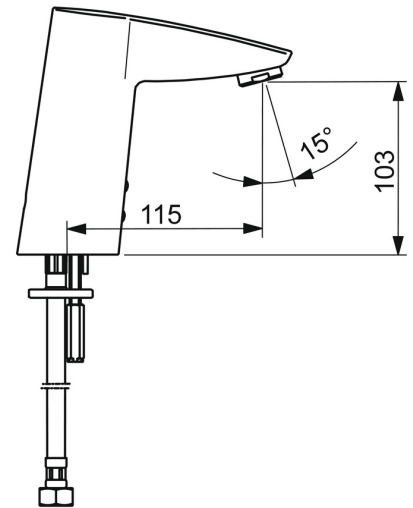

EAN: 4057304014130
static.hansa.com/64912019

- Openbaar en semi-openbaar
- Elektronisch, Bluetooth, Opbouwvoeding met stekker
- Wastafelmontage
- Chroom
- Vaste uitloop, Gegoten constructie
- CASCADE® mousseur
- Temperatuurgreep
- Temperatuur vast instelbaar, Temperatuurbegrenzer (achteraf instelbaar)
- Binnendeel voor temperatuur instelling, Terugslagklep, Vuilfilter(s)
- Autofocus sensor, Magneetventiel, Voeding
- Flexibele aansluitslang(en)
- Software instellingen zijn aan te passen (via bluetooth App)
- Zonder afvoergarnituur, Zonder trekstangopening

Technische gegevens

Doorstromingseigenschappen

Doorstroomhoeveelheid bij 3 bar (met debietregelaar) **6.0 l/min**

Technische eigenschappen

DN-maat **DN15**
 Warmwatertoevoer **max. +70°C**
 Werkdruk **0.5-10 bar**
 Aansluitmaat **G3/8**
 Projection **115 mm**
 Terugstroom beveiliging (EN1717) **AA**
 Materiaal **brass**