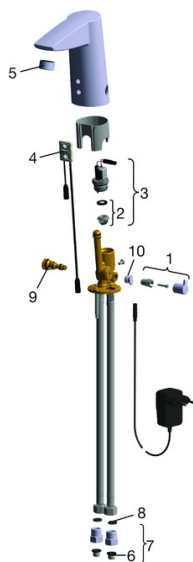

EAN: 4057304014130
static.hansa.com/64912019

- Openbaar en semi-openbaar
- Elektronisch, Bluetooth, Opbouwvoeding met stekker
- Wastafelmontage
- Chroom
- Vaste uitloop, Gegoten constructie
- CASCADE® mousseur
- Temperatuurgreep
- Temperatuur vast instelbaar, Temperatuurbegrenzer (achteraf instelbaar)
- Binnendeel voor temperatuur instelling, Terugslagklep, Vuilfilter(s)
- Autofocus sensor, Magneetventiel, Voeding
- Flexibele aansluitslang(en)
- Software instellingen zijn aan te passen (via bluetooth App)
- Zonder afvoergarnituur, Zonder trekstangopening

Toestemmingen en Verklaringen

Verklaring van overeenstemming **RED**

Reserveonderdelen

SP64912010

	Naam	Code
01	Temperatuur hendel Chroom	59914108
02	Membraam voor ventiel	1006500V
02	Membraamhouder Stopgezet	59914090
03	Magneetventiel, 6 V	59914091
04	Fotocel, 12 V Stopgezet	59914228
04	Fotocel, 12 V /72h Stopgezet	59914229
04	Fotocel, 6/9/12 V, Bluetooth	59914567
05	Mousseur, M24x1, 6 l/min Chroom	59913727
06	Vuilfilters	59914085
07	Vuilfilters met terugslagklep Chroom	59914086
08	Dichting, 8x14.3x2	59914087
09	Temperatuur regeling	59914089
10	Binnendeel temperatuurhendel Chroom	59914109
N.I.	Flexibele aansluitingen, L=375, G3/8-M10x1 (2pcs)	59914095
N.I.	Temperatuurbegrenzer	59914106
N.I.	Electrische doos, 230/12 V, 500 mA	64490100