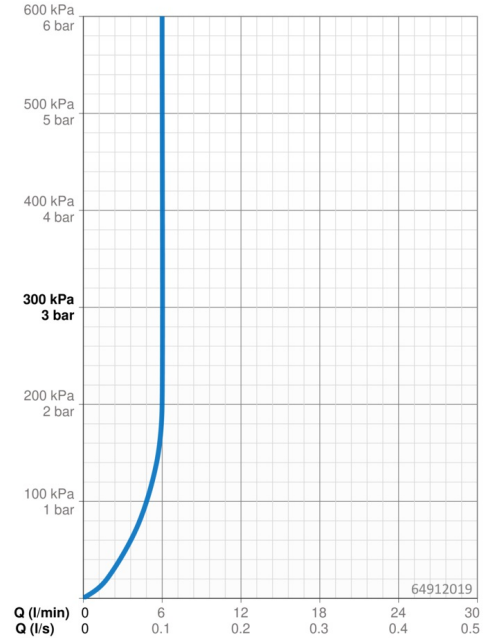

Technische gegevens

Doorstromingseigenschappen

Doorstroomhoeveelheid bij 3 bar (met debietregelaar) **6.0 l/min**

Technische eigenschappen

DN-maat **DN15**
Warmwatertoevoer **max. +70°C**
Werkdruk **0.5-10 bar**
Aansluitmaat **G3/8**
Projection **115 mm**
Terugstroom beveiliging (EN1717) **AA**
Materiaal **brass**

Software-instellingen

Nalooptijd **3 s (1-20 s)**
Automatische spoeling **off (off/1-120 h)**
Automatische spoeling periode **30 s (1-1800 s)**
Max. looptijd **2 min (1 - 1800 s)**

Eigenschappen elektronica

Elektrische aansluiting **230 / 9 V**
Bluetooth version **4.x (D034445)**

Voorschriften

EU-richtlijn **C € Radio Equipment Directive 2014/53/EU , Low Voltage Directive 2014/35/EU , EMC Directive 2014/30/EU , RoHS Directive 2011/65/EU**
EN-norm **EN 15091, ETSI EN 301 489-1 V1.9.2 , ETSI EN 300 328 v2.2.2 , EN 61000-6-1:2007 , EN 61000-6-3:2007+A1:2011+AC:2012 , EN 60335-1:2012+A11+A13+A1+A14+A2+A15:2021, Part 19.11.4**
Beschermingsklasse **IP 55 / transformer IP 20**

Toestemmingen en Verklaringen

Verklaring van overeenstemming **RED**