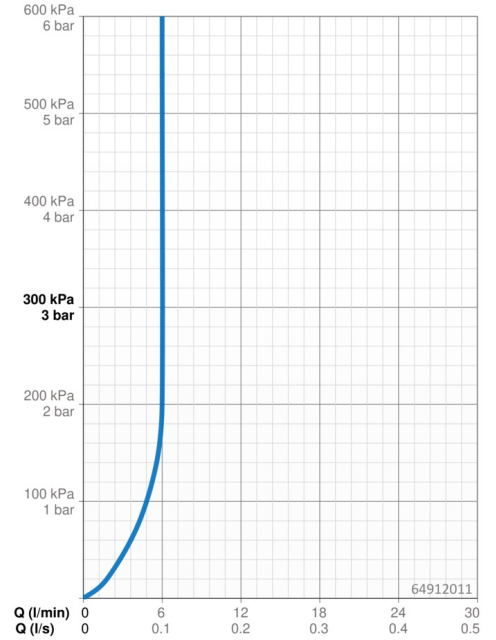

Technické údaje

Vlastnosti prietoku

Prietok pri tlaku 3 bar (s ovládačom prietoku) **6.0 l/min**

Technické vlastnosti

Veľkosť DN (menovitý rozmer) **DN15**
Dodávka teplej vody **max. +70°C**
Pracovný tlak **1-10 bar**
Spojovacia veľkosť **G3/8**
Projection **115 mm**
Spätná klapka (STN EN 1717) **EB**
Materiál **Mosadz**

Softvérové nastavenia

Doba po prietoku **2 s ± 1 s**
Automatický oplach **72 h**
Doba automatického oplachu **30 s**
Max. doba prietoku **2 min**

Elektronické vlastnosti

Elektrické pripojenie **230 / 12 V**

Predpisy

Smernica o EU **C E Low Voltage Directive 2014/35/EU , EMC Directive 2014/30/EU , RoHS Directive 2011/65/EU**

Norma EN **EN 15091, ETSI EN 301 489-1 V1.9.2, ETSI EN 300 328 v2.2.2, EN 61000-6-1:2007, EN 61000-6-3:2007+A1:2011+AC:2012, EN 60335-1:2012+A11+A13+A14+A15:2021, Part 19.11.4**

Trieda hlučnosti **I (ISO 3822)**

Trieda ochrany **IP 55 / transformer IP 40**

Schválenia a Prehlásenia

Vyhlásenie o zhode **LVD**