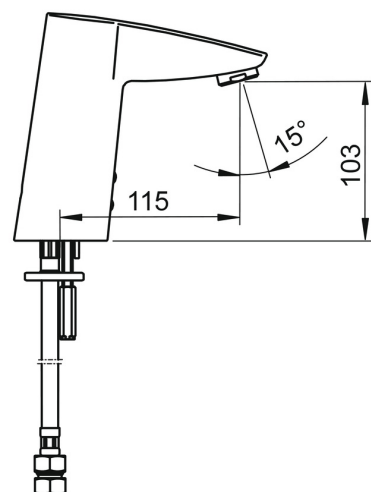

EAN: 4015474277168  
[static.hansa.com/64912011](http://static.hansa.com/64912011)

- Verejné a poloverejné
- Bezdotyková
- Stojanková
- Chróm
- Pevné výtokové rameno
- CASCADE® - aerátor
- Rukoväť regulátora teploty vody
- Prednastaviteľná teplota vody, Nastaviteľný obmedzovač teploty vody (súčasť dodávky, možnosť dodatočnej inštalácie)
- Zmiešavací ventil pre ručné nastavenie teploty vody, Spätný ventil (-y), Filter, filtre na nečistoty
- Autofocus senzor s automatickým zaostrovaním, Solenoidový /elektromagnetický/ ventil riadený impulzom, Napájací zdroj
- Flexibilné pripojovacie hadičky
- Bez odtokovej garnitúry, Bez otvoru na tiahlo

### Technické vlastnosti

Veľkosť DN (menovitý rozmer) **DN15**  
 Dodávka teplej vody **max. +70°C**  
 Pracovný tlak **1-10 bar**  
 Spojovacia veľkosť **G3/8**  
 Projection **115 mm**  
 Spätná klapka (STN EN 1717) **EB**  
 Materiál **Mosadz**