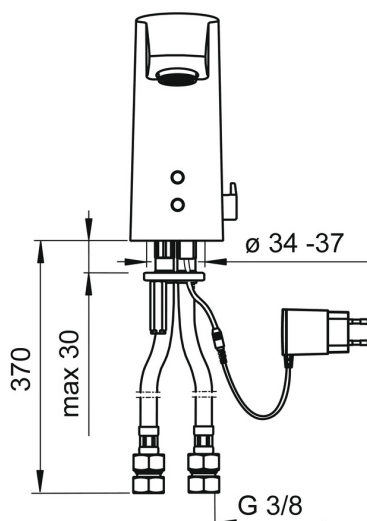

EAN: 4015474277168  
[static.hansa.com/64912011](http://static.hansa.com/64912011)

- Verejné a poloverejné
- Bezdotyková
- Stojanková
- Chróm
- Pevné výtokové rameno
- CASCADE® - aerátor
- Rukoväť regulátora teploty vody
- Prednastaviteľná teplota vody, Nastaviteľný obmedzovač teploty vody (súčasť dodávky, možnosť dodatočnej inštalácie)
- Zmiešavací ventil pre ručné nastavenie teploty vody, Spätný ventil (-y), Filter, filtre na nečistoty
- Autofocus senzor s automatickým zaostrovaním, Solenoidový /elektromagnetický/ ventil riadený impulzom, Napájací zdroj
- Flexibilné pripojovacie hadičky
- Bez odtokovej garnitúry, Bez otvoru na tiahlo

### Technické vlastnosti

Veľkosť DN (menovitý rozmer) **DN15**  
 Dodávka teplej vody **max. +70°C**  
 Pracovný tlak **1-10 bar**  
 Spojovacia veľkosť **G3/8**  
 Projection **115 mm**  
 Spätná klapka (STN EN 1717) **EB**  
 Materiál **Mosadz**