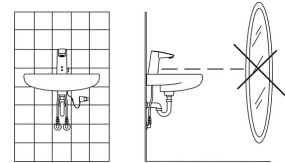

Technické údaje

Vlastnosti prietoku

Prietok pri tlaku 3 bar (s ovládačom prietoku) **6.0 l/min**

Technické vlastnosti

Veľkosť DN (menovitý rozmer) **DN15**
Dodávka teplej vody **max. +70°C**
Pracovný tlak **1-10 bar**
Spojovacia veľkosť **G3/8**
Projection **115 mm**
Spätná klapka (STN EN 1717) **EB**
Materiál **Mosadz**

Softvérové nastavenia

Doba po prietoku **2 s ± 1 s**
Automatický oplach **72 h**
Doba automatického oplachu **30 s**
Max. doba prietoku **2 min**

Elektronické vlastnosti

Elektrické pripojenie **230 / 12 V**

Predpisy

Smernica o EU **C E Low Voltage Directive 2014/35/EU , EMC Directive 2014/30/EU , RoHS Directive 2011/65/EU**

Norma EN **EN 15091, ETSI EN 301 489-1 V1.9.2, ETSI EN 300 328 v2.2.2, EN 61000-6-1:2007, EN 61000-6-3:2007+A1:2011+AC:2012, EN 60335-1:2012+A11+A13+A14+A15:2021, Part 19.11.4**

Trieda hlučnosti **I (ISO 3822)**

Trieda ochrany **IP 55 / transformer IP 40**

Schválenia a Prehlásenia

Vyhlásenie o zhode **LVD**