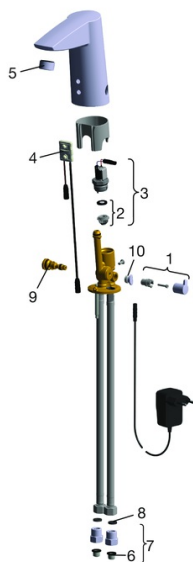

EAN: 4015474277168  
[static.hansa.com/64912011](http://static.hansa.com/64912011)

- Openbaar en semi-openbaar
- Elektronisch
- Wastafelmontage
- Chrom
- Vaste uitloop
- CASCADE® mousseur
- Temperatuurgreep
- Temperatuur vast instelbaar, Temperatuurbegrenzer (achteraf instelbaar)
- Binnendeel voor temperatuur instelling, Terugslagklep, Vuilfilter(s)
- Autofocus sensor, Magneetventiel, Voeding
- Flexibele aansluitslang(en)
- Zonder afvoergarnituur, Zonder trekstangopening

### SP64912010

	Naam	Code
01	Temperatuur hendel Chroom	59914108
02	Membraam voor ventiel	1006500V
02	Membraamhouder Stopgezet	59914090
03	Magneetventiel, 6 V	59914091
04	Fotocel, 12 V Stopgezet	59914228
04	Fotocel, 12 V /72h Stopgezet	59914229
04	Fotocel, 6/9/12 V, Bluetooth	59914567
05	Mousseur, M24x1, 6 l/min Chroom	59913727
06	Vuilfilters	59914085
07	Vuilfilters met terugslagklep Chroom	59914086
08	Dichting, 8x14.3x2	59914087
09	Temperatuur regeling	59914089
10	Binnendeel temperatuurhendel Chroom	59914109
N.I.	Flexibele aansluitingen, L=375, G3/8-M10x1 (2pcs)	59914095
N.I.	Temperatuurbegrenzer	59914106
N.I.	Electrische doos, 230/12 V, 500 mA	64490100