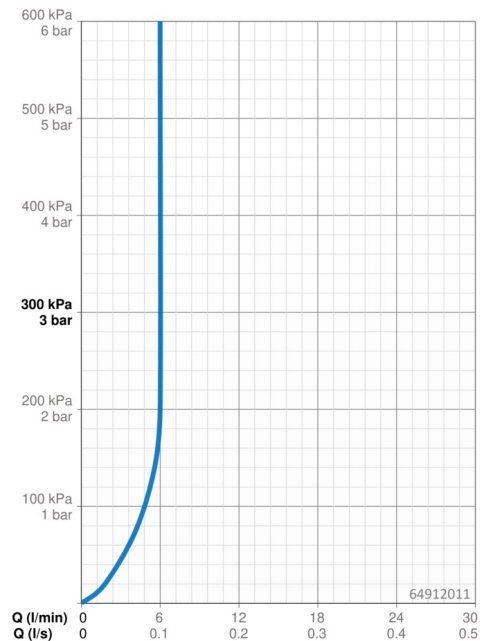

Technische gegevens

Doorstromingseigenschappen

Doorstroomhoeveelheid bij 3 bar (met debietregelaar) **6.0 l/min**

Technische eigenschappen

DN-maat **DN15**
Warmwatertoevoer **max. +70°C**
Werkdruk **1-10 bar**
Aansluitmaat **G3/8**
Projectie **115 mm**
Terugstroom beveiliging (EN1717) **EB**
Materiaal **brass**

Software-instellingen

Nalooptijd **2 s ± 1 s**
Automatische spoeling **72 h**
Automatische spoeling periode **30 s**
Max. looptijd **2 min**

Eigenschappen elektronica

Elektrische aansluiting **230 / 12 V**

Voorschriften

EU-richtlijn **C € Low Voltage Directive 2014/35/EU , EMC Directive 2014/30/EU , RoHS Directive 2011/65/EU**
EN-norm **EN 15091, ETSI EN 301 489-1 V1.9.2, ETSI EN 300 328 v2.2.2, EN 61000-6-1:2007, EN 61000-6-3:2007+A1:2011+AC:2012, EN 60335-1:2012+A11+A13+A14+A15:2021, Part 19.11.4**
Geluidsklasse **I (ISO 3822)**
Beschermingsklasse **IP 55 / transformer IP 40**

Toestemmingen en Verklaringen

Verklaring van overeenstemming **LVD**