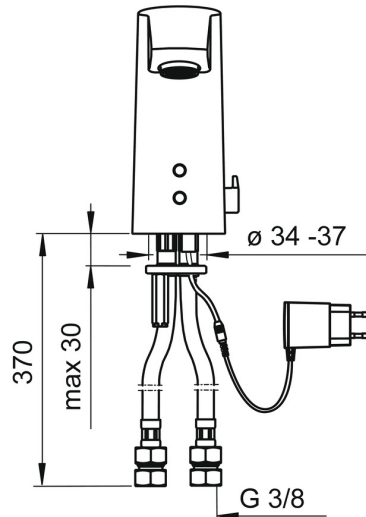

EAN: 4015474277168  
[static.hansa.com/64912011](http://static.hansa.com/64912011)

- Openbaar en semi-openbaar
- Elektronisch
- Wastafelmontage
- Chrom
- Vaste uitloop
- CASCADE® mousseur
- Temperatuurgreep
- Temperatuur vast instelbaar, Temperatuurbegrenzer (achteraf instelbaar)
- Binnendeel voor temperatuur instelling, Terugslagklep, Vuilfilter(s)
- Autofocus sensor, Magneetventiel, Voeding
- Flexibele aansluitslang(en)
- Zonder afvoergarnituur, Zonder trekstangopening

### Technische eigenschappen

DN-maat **DN15**  
 Warmwatertoevoer **max. +70°C**  
 Werkdruk **1-10 bar**  
 Aansluitmaat **G3/8**  
 Projectie **115 mm**  
 Terugstroom beveiliging (EN1717) **EB**  
 Materiaal **brass**

### SP64912010

	Naam	Code
01	Temperatuur hendel Chroom	59914108
02	Membraam voor ventiel	1006500V
02	Membraamhouder Stopgezet	59914090
03	Magneetventiel, 6 V	59914091
04	Fotocel, 12 V Stopgezet	59914228
04	Fotocel, 12 V /72h Stopgezet	59914229
04	Fotocel, 6/9/12 V, Bluetooth	59914567
05	Mousseur, M24x1, 6 l/min Chroom	59913727
06	Vuilfilters	59914085
07	Vuilfilters met terugslagklep Chroom	59914086
08	Dichting, 8x14.3x2	59914087
09	Temperatuur regeling	59914089
10	Binnendeel temperatuurhendel Chroom	59914109
N.I.	Flexibele aansluitingen, L=375, G3/8-M10x1 (2pcs)	59914095
N.I.	Temperatuurbegrenzer	59914106
N.I.	Electrische doos, 230/12 V, 500 mA	64490100