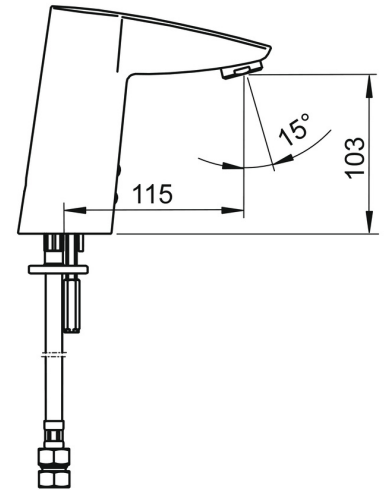

EAN: 4015474277168  
[static.hansa.com/64912011](http://static.hansa.com/64912011)

- Openbaar en semi-openbaar
- Elektronisch
- Wastafelmontage
- Chrom
- Vaste uitloop
- CASCADE® mousseur
- Temperatuurgreep
- Temperatuur vast instelbaar, Temperatuurbegrenzer (achteraf instelbaar)
- Binnendeel voor temperatuur instelling, Terugslagklep, Vuilfilter(s)
- Autofocus sensor, Magneetventiel, Voeding
- Flexibele aansluitslang(en)
- Zonder afvoergarnituur, Zonder trekstangopening

### Technische eigenschappen

DN-maat **DN15**  
 Warmwatertoevoer **max. +70°C**  
 Werkdruk **1-10 bar**  
 Aansluitmaat **G3/8**  
 Projectie **115 mm**  
 Terugstroom beveiliging (EN1717) **EB**  
 Materiaal **brass**