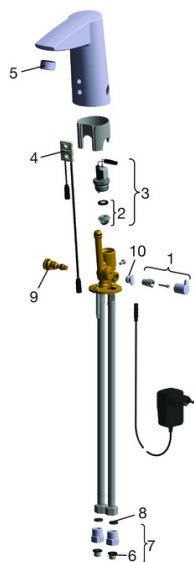

Pièces de rechange

SP64912010

	Nom	Code
01	Croisillon réglage de température	59914108
02	Membrane pour électro-vanne	1006500V
02	Membrane Arrêté	59914090
03	Électrovanne, 6 V	59914091
04	Sensor, 12 V Arrêté	59914228
04	Sensor, 12 V / 72h Arrêté	59914229
04	Sensor, 6/9/12 V, Bluetooth	59914567
05	Aérateur, M24x1, 6 l/min	59913727
06	Filtres	59914085
07	Clapet anti-retour + filtre	59914086
08	Joint, 8x14.3x2	59914087
09	Jeu de réglage de température	59914089
10	Butée de réglage	59914109
N.I.	Flexible d'alimentation, L=375, G3/8-M10x1 (2pcs)	59914095
N.I.	Limiteur	59914106
N.I.	Source de courant, 230/12 V, 500 mA	64490100