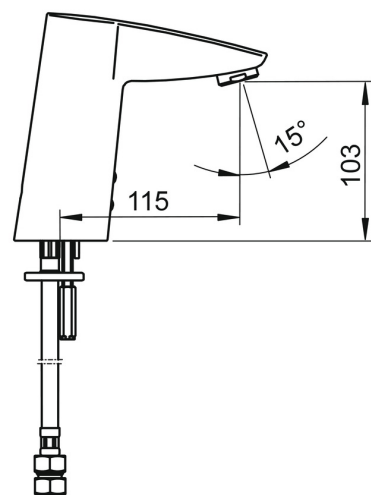

EAN: 4015474277168  
[static.hansa.com/64912011](http://static.hansa.com/64912011)

- Public & Semi-public
- Sans contact
- Montage sur plaque
- Chrome
- Bec fixe
- CASCADE®
- Poignée de régulation de la température
- Réglage de la température ajustable, Limiteur de température ajustable
- Valve mélangeuse pour contrôle manuel de la température, Valve(s) anti-retour, Filtre(s) à impuretés
- Sensor avec détection automatique, Électrovanne, Alimentation électrique
- Raccordement par flexibles
- Sans bonde de vidage push, Sans bonde de vidage à tirette

### Caractéristiques techniques

Taille DN (diamètre nominal) **DN15**  
 Alimentation en eau chaude **max. +70°C**  
 Pression de service **1-10 bar**  
 Taille de raccord **G3/8**  
 Saillie **115 mm**  
 Dispositif de protection (EN1717) **EB**  
 Matériau **brass**