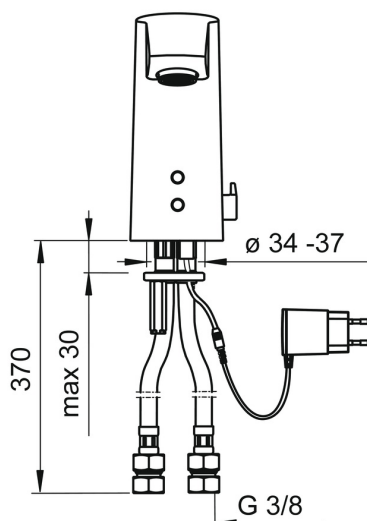

EAN: 4015474277168  
[static.hansa.com/64912011](http://static.hansa.com/64912011)

- Public & Semi-public
- Sans contact
- Montage sur plaque
- Chrome
- Bec fixe
- CASCADE®
- Poignée de régulation de la température
- Réglage de la température ajustable, Limiteur de température ajustable
- Valve mélangeuse pour contrôle manuel de la température, Valve(s) anti-retour, Filtre(s) à impuretés
- Sensor avec détection automatique, Électrovanne, Alimentation électrique
- Raccordement par flexibles
- Sans bonde de vidage push, Sans bonde de vidage à tirette

### Caractéristiques techniques

Taille DN (diamètre nominal) **DN15**  
 Alimentation en eau chaude **max. +70°C**  
 Pression de service **1-10 bar**  
 Taille de raccord **G3/8**  
 Saillie **115 mm**  
 Dispositif de protection (EN1717) **EB**  
 Matériau **brass**