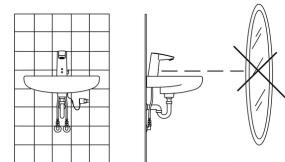

Caractéristiques techniques

Caractéristiques de débit

Débit à 3 bar (avec limiteur de débit) **6.0 l/min**

Caractéristiques techniques

Taille DN (diamètre nominal) **DN15**
Alimentation en eau chaude **max. +70°C**
Pression de service **1-10 bar**
Taille de raccord **G3/8**
Saillie **115 mm**
Dispositif de protection (EN1717) **EB**
Matériau **brass**

Paramètres du logiciel

Temporisation de débit **2 s ± 1 s**
Rinçage automatique **72 h**
Durée de rinçage automatique **30 s**
Durée max. d'écoulement **2 min**

Caractéristiques électroniques

Raccordement électrique **230 / 12 V**

Règlementations

Directive EU **C € Low Voltage Directive 2014/35/EU , EMC Directive 2014/30/EU , RoHS Directive 2011/65/EU**
Norme EN **EN 15091, ETSI EN 301 489-1 V1.9.2, ETSI EN 300 328 v2.2.2, EN 61000-6-1:2007, EN 61000-6-3:2007+A1:2011+AC:2012, EN 60335-1:2012+A11+A13+A1+A14+A2+A15:2021, Part 19.11.4**
Classe acoustique **I (ISO 3822)**
Indice de protection **IP 55 / transformer IP 40**

Certificats et normes

Déclaration de conformité **LVD**