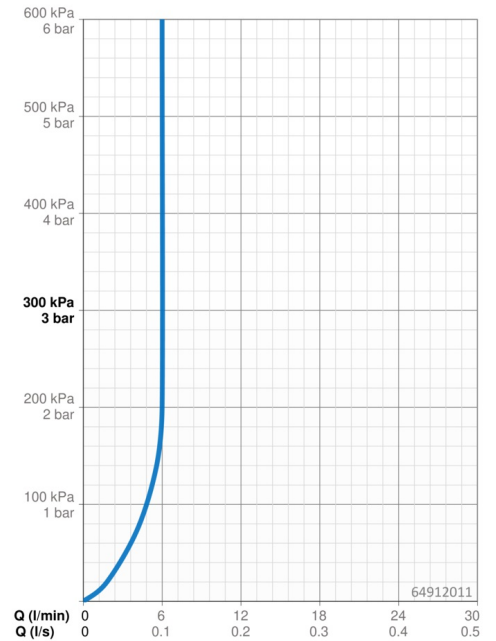

Caractéristiques techniques

Caractéristiques de débit

Débit à 3 bar (avec limiteur de débit) **6.0 l/min**

Caractéristiques techniques

Taille DN (diamètre nominal) **DN15**
Alimentation en eau chaude **max. +70°C**
Pression de service **1-10 bar**
Taille de raccord **G3/8**
Saillie **115 mm**
Dispositif de protection (EN1717) **EB**
Matériau **brass**

Paramètres du logiciel

Temporisation de débit **2 s ± 1 s**
Rinçage automatique **72 h**
Durée de rinçage automatique **30 s**
Durée max. d'écoulement **2 min**

Caractéristiques électroniques

Raccordement électrique **230 / 12 V**

Règlementations

Directive EU **C € Low Voltage Directive 2014/35/EU , EMC Directive 2014/30/EU , RoHS Directive 2011/65/EU**
Norme EN **EN 15091, ETSI EN 301 489-1 V1.9.2, ETSI EN 300 328 v2.2.2, EN 61000-6-1:2007, EN 61000-6-3:2007+A1:2011+AC:2012, EN 60335-1:2012+A11+A13+A1+A14+A2+A15:2021, Part 19.11.4**
Classe acoustique **I (ISO 3822)**
Indice de protection **IP 55 / transformer IP 40**

Certificats et normes

Déclaration de conformité **LVD**