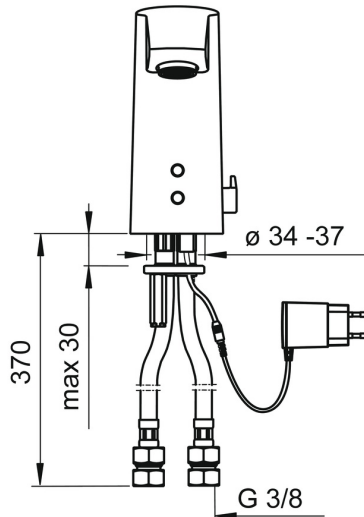

EAN: 4015474277168  
[static.hansa.com/64912011](http://static.hansa.com/64912011)

- Veřejně a poloveřejně
- Bezdotyková
- Stojánková
- Chrom
- Pevné výtokové rameno
- CASCADE® aerátor
- Rukojeť regulátoru teploty
- Přednastavitelná teplota vody, Nastavitelný omezovač teploty vody (součástí dodávky, možnost dodatečné instalace)
- Směšovací ventil pro ruční nastavení teploty, Zpětný ventil (-y), Filtr(y) na nečistoty
- Senzor se systémem Autofocus - automatické zaostřování, Elektromagnetický ventil řízený impulsem, Zdroj napájení
- Flexibilní připojovací hadice
- Bez odpadní soupravy, Bez otvoru na táhlo

### Technické vlastnosti

Velikost DN (jmenovitý rozměr) **DN15**  
 Zdroj teplé vody **max. +70°C**  
 Pracovní tlak **1-10 bar**  
 Velikost přípojky **G3/8**  
 Projection **115 mm**  
 Zabezpečení proti zpětnému toku (ČSN EN 1717) **EB**  
 Materiál **Mosaz**