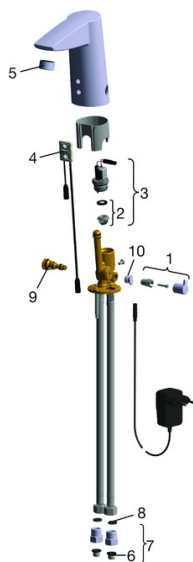

Náhradní díly

SP64912010

	Název	Kód
01	Ovladač regulátoru teploty	59914108
02	Membrána elektromagnetického ventilu	1006500V
02	Upevňovací kroužek pro membránu Ukončeno	59914090
03	Elektromagnetický ventil, 6 V	59914091
04	Senzor, 12 V Ukončeno	59914228
04	Senzor, 12 V / 72h Ukončeno	59914229
04	Senzor, 6/9/12 V, Bluetooth	59914567
05	Aerator, M24x1, 6 l/min	59913727
06	Čistící filtr	59914085
07	Zpětný ventil s filtrem	59914086
08	Těsnění, 8x14.3x2	59914087
09	Regulátor teploty	59914089
10	Vymezovací vložka	59914109
N.I.	Flexibilní hadička, L=375, G3/8-M10x1 (2pcs)	59914095
N.I.	Omezovač	59914106
N.I.	Napájecí zdroj, 230/12 V, 500 mA	64490100