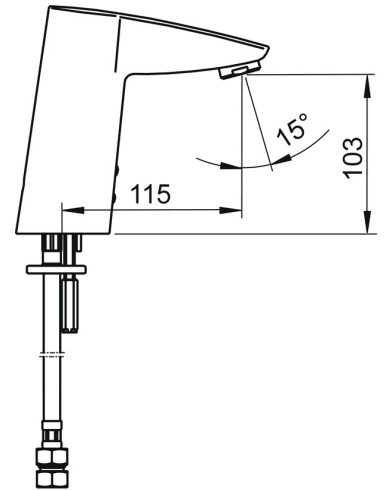

EAN: 4015474277168
static.hansa.com/64912011

- Veřejně a poloveřejně
- Bezdotyková
- Stojánková
- Chrom
- Pevné výtokové rameno
- CASCADE® aerátor
- Rukojeť regulátoru teploty
- Přednastavitelná teplota vody, Nastavitelný omezovač teploty vody (součástí dodávky, možnost dodatečné instalace)
- Směšovací ventil pro ruční nastavení teploty, Zpětný ventil (-y), Filtr(y) na nečistoty
- Senzor se systémem Autofocus - automatické zaostřování, Elektromagnetický ventil řízený impulsem, Zdroj napájení
- Flexibilní připojovací hadice
- Bez odpadní soupravy, Bez otvoru na táhlo