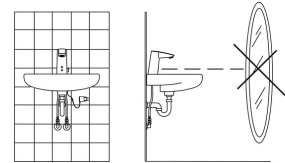

Technické údaje

Vlastnosti průtoku

Průtokové množství při 3 bar (s regulátorem průtoku) **6.0 l/min**

Technické vlastnosti

Velikost DN (jmenovitý rozměr) **DN15**
Zdroj teplé vody **max. +70°C**
Pracovní tlak **1-10 bar**
Velikost přípojky **G3/8**
Projection **115 mm**
Zabezpečení proti zpětnému toku (ČSN EN 1717) **EB**
Materiál **Mosaz**

Nastavení softwaru

Čas dotečení **2 s ± 1 s**
Automatické spláchnutí **72 h**
Automatická doba spláchnutí **30 s**
Max. doba průtoku **2 min**

Elektronické vlastnosti

Napájecí napětí **230 / 12 V**

Předpisy

EU Directive **C E Low Voltage Directive 2014/35/EU , EMC Directive 2014/30/EU , RoHS Directive 2011/65/EU**
Norma EN **EN 15091, ETSI EN 301 489-1 V1.9.2, ETSI EN 300 328 v2.2.2, EN 61000-6-1:2007, EN 61000-6-3:2007+A1:2011+AC:2012, EN 60335-1:2012+A11+A13+A1+A14+A2+A15:2021, Part 19.11.4**
Třída hlučnosti **I (ISO 3822)**
Třída ochrany **IP 55 / transformer IP 40**

Schválení a Prohlášení

Prohlášení o shodě **LVD**