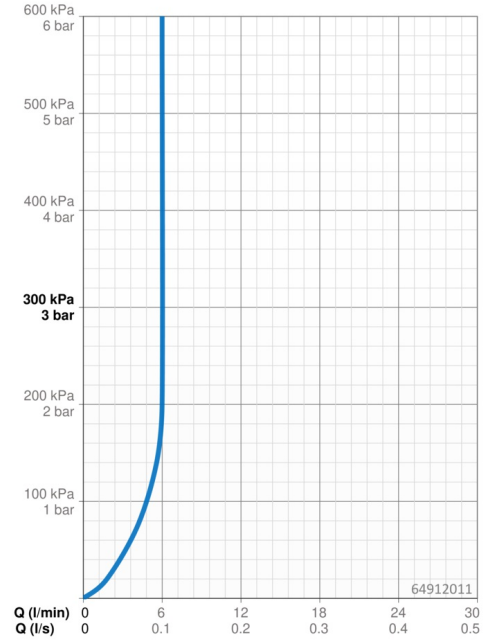

Technické údaje

Vlastnosti průtoku

Průtokové množství při 3 bar (s regulátorem průtoku) **6.0 l/min**

Technické vlastnosti

Velikost DN (jmenovitý rozměr) **DN15**
Zdroj teplé vody **max. +70°C**
Pracovní tlak **1-10 bar**
Velikost přípojky **G3/8**
Projection **115 mm**
Zabezpečení proti zpětnému toku (ČSN EN 1717) **EB**
Materiál **Mosaz**

Nastavení softwaru

Čas dotečení **2 s ± 1 s**
Automatické spláchnutí **72 h**
Automatická doba spláchnutí **30 s**
Max. doba průtoku **2 min**

Elektronické vlastnosti

Napájecí napětí **230 / 12 V**

Předpisy

EU Directive **C E Low Voltage Directive 2014/35/EU , EMC Directive 2014/30/EU , RoHS Directive 2011/65/EU**
Norma EN **EN 15091, ETSI EN 301 489-1 V1.9.2, ETSI EN 300 328 v2.2.2, EN 61000-6-1:2007, EN 61000-6-3:2007+A1:2011+AC:2012, EN 60335-1:2012+A11+A13+A1+A14+A2+A15:2021, Part 19.11.4**
Třída hlučnosti **I (ISO 3822)**
Třída ochrany **IP 55 / transformer IP 40**

Schválení a Prohlášení

Prohlášení o shodě **LVD**