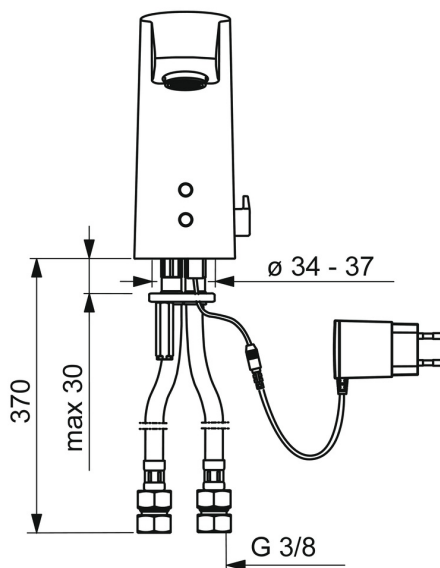

EAN: 4015474277151  
[static.hansa.com/64912010](http://static.hansa.com/64912010)

- Verejné a poloverejné
- Zásuvkový transformátor, Bezdotyková
- Stojanková
- Chróm
- Pevné výtokové rameno, Liata konštrukcia
- CASCADE® - aerátor
- Rukoväť regulátora teploty vody
- Prednastaviteľná teplota vody, Nastaviteľný obmedzovač teploty vody (súčasť dodávky, možnosť dodatočnej inštalácie)
- Zmiešavací ventil pre ručné nastavenie teploty vody, Spätný ventil (-y), Filter, filtre na nečistoty
- Autofocus senzor s automatickým zaostrovaním, Solenoidový /elektromagnetický/ ventil riadený impulzom, Napájací zdroj
- Flexibilné pripojovacie hadičky
- Bez odtokovej garnitúry, Bez otvoru na tiahlo

### Technické vlastnosti

Veľkosť DN (menovitý rozmer) **DN15**  
 Dodávka teplej vody **max. +70°C**  
 Pracovný tlak **1-10 bar**  
 Spojovacia veľkosť **G3/8**  
 Projection **115 mm**  
 Spätná klapka (STN EN 1717) **EB**  
 Materiál **Mosadz**