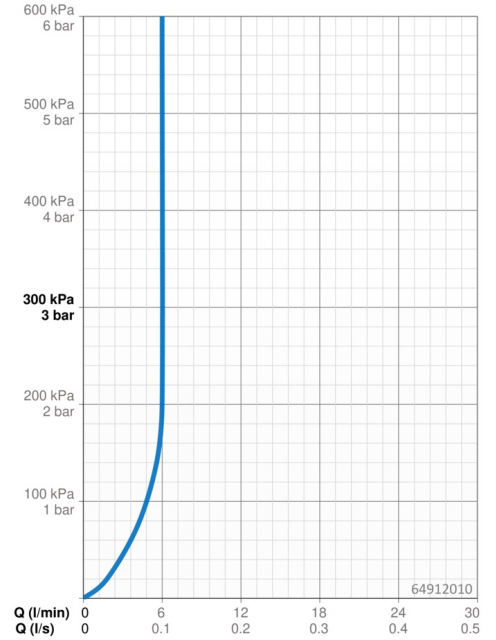

Technické údaje

Vlastnosti prietoku

Prietok pri tlaku 3 bar (s ovládačom prietoku) **6.0 l/min**

Technické vlastnosti

Veľkosť DN (menovitý rozmer) **DN15**
Dodávka teplej vody **max. +70°C**
Pracovný tlak **1-10 bar**
Spojovacia veľkosť **G3/8**
Projection **115 mm**
Spätná klapka (STN EN 1717) **EB**
Materiál **Mosadz**

Softvérové nastavenia

Doba po prietoku **2 s ± 1 s**
Max. doba prietoku **2 min**

Elektronické vlastnosti

Elektrické pripojenie **230 / 12 V**

Predpisy

Smernica o EU **C E Low Voltage Directive 2014/35/EU , EMC Directive 2014/30/EU , RoHS Directive 2011/65/EU**
Norma EN **EN 15091, ETSI EN 301 489-1 V1.9.2 , ETSI EN 300 328 v2.2.2 , EN 61000-6-1:2007 , EN 61000-6-3:2007+A1:2011+AC:2012 , EN 60335-1:2012+A11+A13+A1+A14+A2+A15:2021, Part 19.11.4**
Trieda ochrany **IP 55 / transformer IP 40**

Schválenia a Prehlásenia

Vyhlásenie o zhode **LVD**