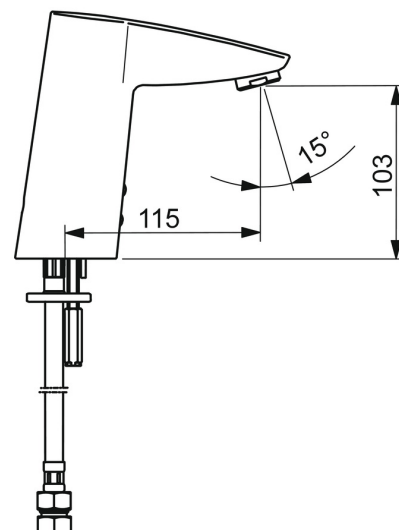

EAN: 4015474277151  
[static.hansa.com/64912010](http://static.hansa.com/64912010)

- Verejné a poloverejné
- Zásuvkový transformátor, Bezdotyková
- Stojanková
- Chróm
- Pevné výtokové rameno, Liata konštrukcia
- CASCADE® - aerátor
- Rukoväť regulátora teploty vody
- Prednastaviteľná teplota vody, Nastaviteľný obmedzovač teploty vody (súčasť dodávky, možnosť dodatočnej inštalácie)
- Zmiešavací ventil pre ručné nastavenie teploty vody, Spätný ventil (-y), Filter, filtre na nečistoty
- Autofocus senzor s automatickým zaostrovaním, Solenoidový /elektromagnetický/ ventil riadený impulzom, Napájací zdroj
- Flexibilné pripojovacie hadičky
- Bez odtokovej garnitúry, Bez otvoru na tiahlo

### Technické vlastnosti

Veľkosť DN (menovitý rozmer) **DN15**  
 Dodávka teplej vody **max. +70°C**  
 Pracovný tlak **1-10 bar**  
 Spojovacia veľkosť **G3/8**  
 Projection **115 mm**  
 Spätná klapka (STN EN 1717) **EB**  
 Materiál **Mosadz**