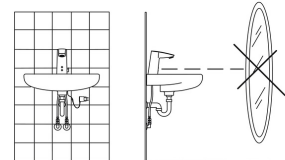

Technické údaje

Vlastnosti prietoku

Prietok pri tlaku 3 bar (s ovládačom prietoku) **6.0 l/min**

Technické vlastnosti

Veľkosť DN (menovitý rozmer) **DN15**
Dodávka teplej vody **max. +70°C**
Pracovný tlak **1-10 bar**
Spojovacia veľkosť **G3/8**
Projection **115 mm**
Spätná klapka (STN EN 1717) **EB**
Materiál **Mosadz**

Softvérové nastavenia

Doba po prietoku **2 s ± 1 s**
Max. doba prietoku **2 min**

Elektronické vlastnosti

Elektrické pripojenie **230 / 12 V**

Predpisy

Smernica o EU **C E Low Voltage Directive 2014/35/EU , EMC Directive 2014/30/EU , RoHS Directive 2011/65/EU**
Norma EN **EN 15091, ETSI EN 301 489-1 V1.9.2 , ETSI EN 300 328 v2.2.2 , EN 61000-6-1:2007 , EN 61000-6-3:2007+A1:2011+AC:2012 , EN 60335-1:2012+A11+A13+A1+A14+A2+A15:2021, Part 19.11.4**
Trieda ochrany **IP 55 / transformer IP 40**

Schválenia a Prehlásenia

Vyhlásenie o zhode **LVD**