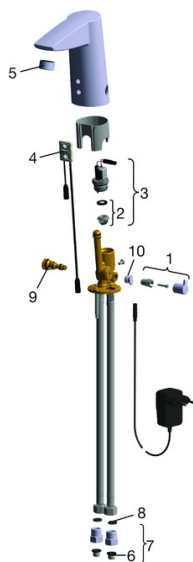

Náhradné diely

SP64912010

	Názov	Kód
01	Rukoväť regulátora teploty	59914108
02	Membrána	1006500V
02	Upevňovací krúžok pre membránu Ukončené	59914090
03	Elektromagnetický ventil, 6 V	59914091
04	Senzor, 12 V Ukončené	59914228
04	Senzor, 12 V / 72h Ukončené	59914229
04	Senzor, 6/9/12 V, Bluetooth	59914567
05	Aerator, M24x1, 6 l/min	59913727
06	Vstupný, čistiaci filter	59914085
07	Spätný ventil s filtrom	59914086
08	Tesnenie, 8x14.3x2	59914087
09	Regulátor teploty	59914089
10	Vymedzovacia vložka	59914109
N.I.	Flexibilná hadička, L=375, G3/8-M10x1 (2pcs)	59914095
N.I.	Obmedzovač	59914106
N.I.	Elektronický box, 230/12 V, 500 mA	64490100