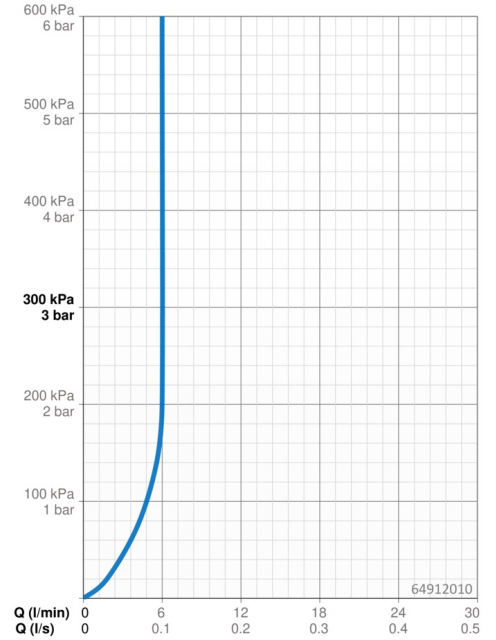

Technische gegevens

Doorstromingseigenschappen

Doorstroomhoeveelheid bij 3 bar (met debietregelaar) **6.0 l/min**

Technische eigenschappen

DN-maat **DN15**
Warmwatertoevoer **max. +70°C**
Werkdruk **1-10 bar**
Aansluitmaat **G3/8**
Projection **115 mm**
Terugstroom beveiliging (EN1717) **EB**
Materiaal **brass**

Software-instellingen

Nalooptijd **2 s ± 1 s**
Max. looptijd **2 min**

Eigenschappen elektronica

Elektrische aansluiting **230 / 12 V**

Voorschriften

EU-richtlijn **C E Low Voltage Directive 2014/35/EU, EMC Directive 2014/30/EU, RoHS Directive 2011/65/EU**
EN-norm **EN 15091, ETSI EN 301 489-1 V1.9.2, ETSI EN 300 328 v2.2.2, EN 61000-6-1:2007, EN 61000-6-3:2007+A1:2011+AC:2012, EN 60335-1:2012+A11+A13+A14+A2+A15:2021, Part 19.11.4**
Beschermingsklasse **IP 55 / transformer IP 40**

Toestemmingen en Verklaringen

Verklaring van overeenstemming **LVD**