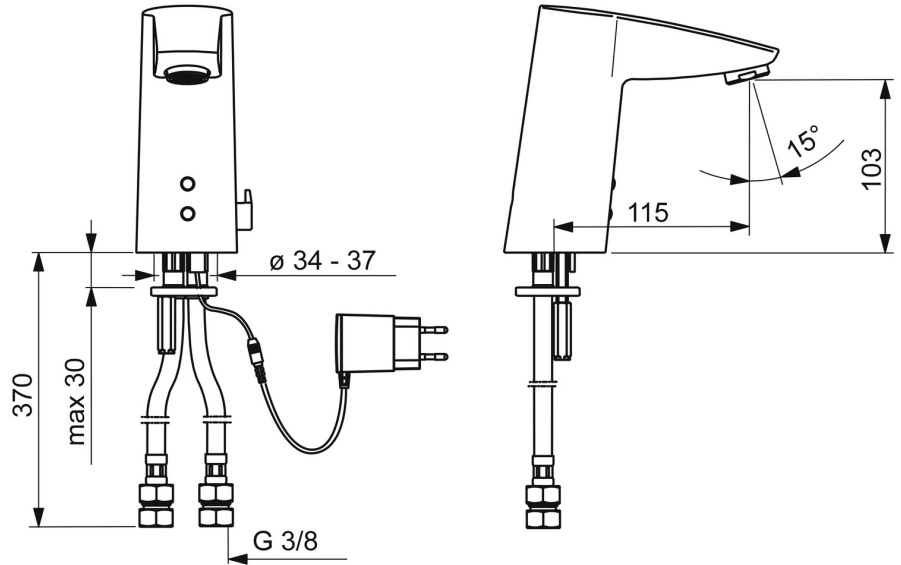

EAN: 4015474277151  
[static.hansa.com/64912010](http://static.hansa.com/64912010)

- Openbaar en semi-openbaar
- Opbouwvoeding met stekker, Elektronisch
- Wastafelmontage
- Chroom
- Vaste uitloop, Gegoten constructie
- CASCADE® mousseur
- Temperatuurgreep
- Temperatuur vast instelbaar, Temperatuurbegrenzer (achteraf instelbaar)
- Binnendeel voor temperatuur instelling, Terugslagklep, Vuilfilter(s)
- Autofocus sensor, Magneetventiel, Voeding
- Flexibele aansluitslang(en)
- Zonder afvoergarnituur, Zonder trekstangopening

### Technische eigenschappen

DN-maat **DN15**  
 Warmwatertoevoer **max. +70°C**  
 Werkdruk **1-10 bar**  
 Aansluitmaat **G3/8**  
 Projection **115 mm**  
 Terugstroom beveiliging (EN1717) **EB**  
 Materiaal **brass**