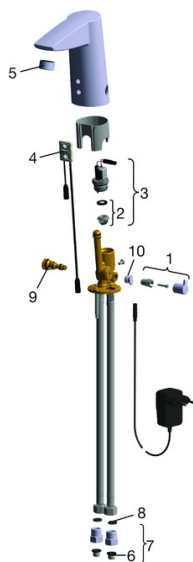

EAN: 4015474277151  
[static.hansa.com/64912010](http://static.hansa.com/64912010)

- Openbaar en semi-openbaar
- Opbouwvoeding met stekker, Elektronisch
- Wastafelmontage
- Chroom
- Vaste uitloop, Gegoten constructie
- CASCADE® mousseur
- Temperatuurgreep
- Temperatuur vast instelbaar, Temperatuurbegrenzer (achteraf instelbaar)
- Binnendeel voor temperatuur instelling, Terugslagklep, Vuilfilter(s)
- Autofocus sensor, Magneetventiel, Voeding
- Flexibele aansluitslang(en)
- Zonder afvoergarnituur, Zonder trekstangopening

### SP64912010

	Naam	Code
01	Temperatuur hendel Chroom	59914108
02	Membraam voor ventiel	1006500V
02	Membraamhouder Stopgezet	59914090
03	Magneetventiel, 6 V	59914091
04	Fotocel, 12 V Stopgezet	59914228
04	Fotocel, 12 V /72h Stopgezet	59914229
04	Fotocel, 6/9/12 V, Bluetooth	59914567
05	Mousseur, M24x1, 6 l/min Chroom	59913727
06	Vuilfilters	59914085
07	Vuilfilters met terugslagklep Chroom	59914086
08	Dichting, 8x14.3x2	59914087
09	Temperatuur regeling	59914089
10	Binnendeel temperatuurhendel Chroom	59914109
N.I.	Flexibele aansluitingen, L=375, G3/8-M10x1 (2pcs)	59914095
N.I.	Temperatuurbegrenzer	59914106
N.I.	Electrische doos, 230/12 V, 500 mA	64490100