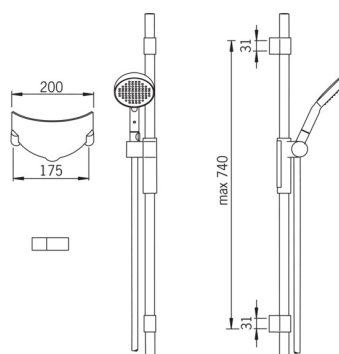

EAN: 4015474277304  
[static.hansa.com/64860120](http://static.hansa.com/64860120)

- Riešenia pre sprchy
- Nástenná montáž
- Chróm
- Sprchová tyč s nastaviteľnou roztečou úchyto, Sprchová hadica (1500 mm), Mydelník, Technológia proti usadeninám (ľahko sa čistí)
- 2-prúdová

### Technické vlastnosti

|                     |                   |
|---------------------|-------------------|
| Dodávka teplej vody | <b>max. +65°C</b> |
| Pracovný tlak       | <b>0.5-5 bar</b>  |
| Spojovacia veľkosť  | <b>G1/2</b>       |