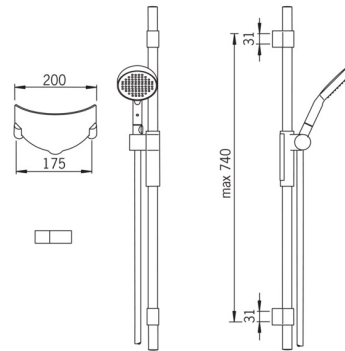

EAN: 4015474277304
static.hansa.com/64860120

- Douche oplossingen
- Wandmontage
- Chroom
- Verstelbare bevestiging glijstang, Doucheslang (1500 mm), Zeepschaal, Beschermtechnologie tegen kalkaanslag
- 2-stralig

Technische gegevens

Technische eigenschappen

Warmwatertoevoer	max. +65°C
Werkdruk	0.5-5 bar
Aansluitmaat	G1/2

Reserveonderdelen

SP64860120

	Naam	Code
01	Schuifstuk	59914252
02	Muurhaak	59914253