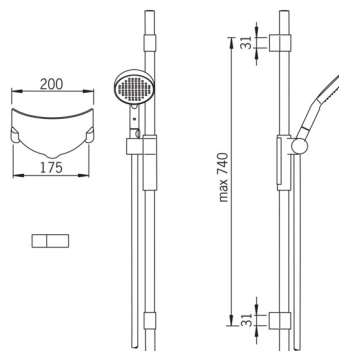

EAN: 4015474277304
static.hansa.com/64860120

- Soluzioni doccia
- Montaggio a parete
- Cromo
- Supporto regolabile dell'asta doccia, Flessibile doccia (1500 mm), Portasapone, Tecnologia di protezione anticalcare
- 2 getti

Dati tecnici

Caratteristiche tecniche

Fornitura di acqua calda	max. +65°C
Pressione di esercizio	0.5-5 bar
Misura della connessione	G1/2

Parti di ricambio

SP64860120

	Nome	Codice
01	Cursore per asta doccia	59914252
02	Supporto a muro	59914253