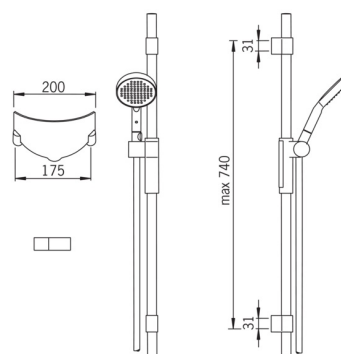

EAN: 4015474277304
static.hansa.com/64860120

- Solutions de douche
- Montage mural
- Chrome
- Support de douchette réglable, Flexible de douche (1500 mm), Porte savon, Technologie de protection anti calcaire
- 2 jets

Caractéristiques techniques

Caractéristiques techniques

Alimentation en eau chaude	max. +65°C
Pression de service	0.5-5 bar
Taille de raccord	G1/2

Pièces de rechange

SP64860120

	Nom	Code
01	Curseur pour barre	59914252
02	Support mural	59914253