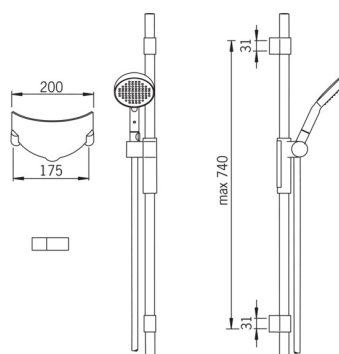

EAN: 4015474277304
static.hansa.com/64860120

- Dusche
- Wandmontage
- Chrom
- Verstellbare Brausestangehalterung, Brauseschlauch (1500 mm), Seifenschale, Anti-Kalk-Technik
- 2-strahlig

Technische Daten

Technische Eigenschaften

| | |
|----------------------|-------------------|
| Warmwasserversorgung | max. +65°C |
| Arbeitsdruck | 0.5-5 bar |
| Anschlussgröße | G1/2 |

Ersatzteile

SP64860120

| | Name | Art.-Nr. |
|----|-------------------------|-----------------|
| 01 | Schieber für Wandstange | 59914252 |
| 02 | Wandhalterung | 59914253 |