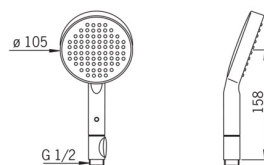

EAN: 4015474277298
static.hansa.com/64820100

- Riešenia pre sprchy
- Príslušenstvo
- Chróm
- Technológia proti usadeninám (ľahko sa čistí)
- 2-prúdová

Technické údaje

Technické vlastnosti

Dodávka teplej vody	max. +65°C
Pracovný tlak	0.5-5 bar
Spojovacia veľkosť	G1/2
Materiál	Kompozit