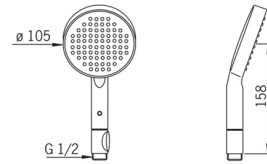

EAN: 4015474277298
static.hansa.com/64820100

- Soluzioni doccia
- Accessori
- Cromo
- Tecnologia di protezione anticalcare
- 2 getti

Dati tecnici

Caratteristiche tecniche

Fornitura di acqua calda	max. +65°C
Pressione di esercizio	0.5-5 bar
Misura della connessione	G1/2
Materiale	Composita