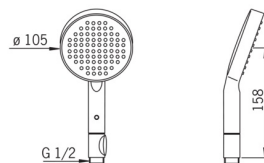

EAN: 4015474277298
static.hansa.com/64820100

- Solutions de douche
- Equipement auxiliaire
- Chrome
- Technologie de protection anti calcaire
- 2 jets

Caractéristiques techniques

Caractéristiques techniques

Alimentation en eau chaude	max. +65°C
Pression de service	0.5-5 bar
Taille de raccord	G1/2
Matériau	Composite

Règlementations

Norme EN	EN 1112
----------	----------------