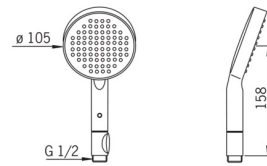

Technische Daten

Technische Eigenschaften

Warmwasserversorgung	max. +65°C
Arbeitsdruck	0.5-5 bar
Anschlussgröße	G1/2
Werkstoff	Verbundwerkstoff

Vorschriften

EN Standard	EN 1112