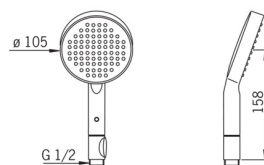

EAN: 4015474277298
static.hansa.com/64820100

- Řešení pro sprchy
- Příslušenství
- Chrom
- Technologie proti usazeninám (snadno se čistí)
- 2 proudy

Technické údaje

Technické vlastnosti

Zdroj teplé vody	max. +65°C
Pracovní tlak	0.5-5 bar
Velikost přípojky	G1/2
Materiál	Kompozit