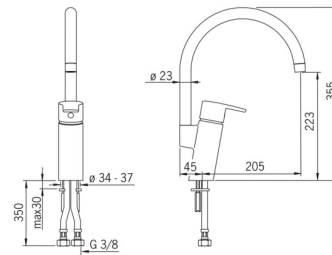

EAN: 4015474277410
static.hansa.com/64712203

- Kuchyňa
- Jednopáková
- Stojanková
- Chróm
- Otočné výtokové rameno, Možnosť obmedzenia rozsahu otáčania
- CASCADE® - aerátor
- Páka so symbolom teplej a studenej vody, Jedna ovládacia páka / rukovät
- Funkcie pre nastavenie maximálnej teploty a prietoku vody, Nastaviteľný obmedzovač teploty vody (súčasť dodávky, možnosť dodatočnej inštalácie)
- Filter, filtre na nečistoty, \varnothing 40 mm keramická kartuša pre ovládanie teploty a prietoku vody
- Flexibilné pripojovacie hadičky

Technické údaje

Vlastnosti prietoku

Prietok pri tlaku 3 bar **14.4 l/min**

Technické vlastnosti

Veľkosť DN (menovitý rozmer) **DN15**
 Dodávka teplej vody **max. +70°C**
 Pracovný tlak **0.5-10 bar**
 Spojovacia veľkosť **G3/8**
 Projection **205 mm**
 Materiál **Mosadz**

Predpisy

Norma EN **EN 817**

Náhradné diely

SP64712203

Název	Kód
1 Upevňovacia podložka s maticami	59914132
2 Prítláčna matica, M4x1.5, SW 38	59914128
3 Upevňovacia skrutka, M6x65 Ukončené	59914259
4 Podložka	59910008
5 Kartuš, 4.0 Classic	59914129
6 Predĺženie upevňovacej skrutky, M6 Ukončené	59914175
7 Výtokové rameno Ukončené	59914262
8 Ovládacia rukoväť Ukončené	59914261
9 Krytka Ukončené	59914127
10 Tesnenie sada	59914263
11 Aerátor, M22x1 A Ukončené	59902365
12 Obmedzovač, 60° / 0°	59914264
N.I. Socket wrench, 9 mm	59914181