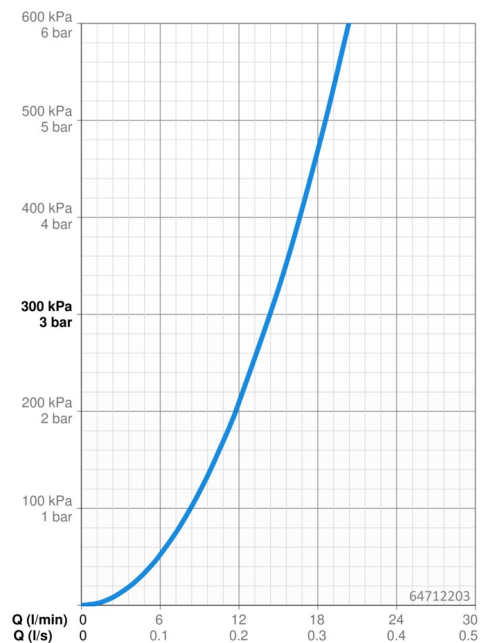

Technické údaje

Vlastnosti prietoku

Prietok pri tlaku 3 bar **14.4 l/min**

Technické vlastnosti

Veľkosť DN (menovitý rozmer) **DN15**
Dodávka teplej vody **max. +70°C**
Pracovný tlak **0.5-10 bar**
Spojovacia veľkosť **G3/8**
Projection **205 mm**
Materiál **Mosadz**

Predpisy

Norma EN **EN 817**