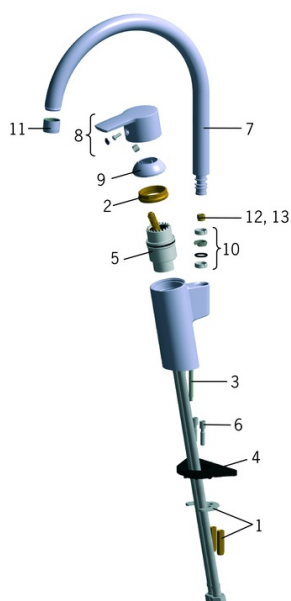

EAN: 4015474277410
static.hansa.com/64712203

- Kuchyňa
- Jednopáková
- Stojanková
- Chróm
- Otočné výtokové rameno, Možnosť obmedzenia rozsahu otáčania
- CASCADE® - aerátor
- Páka so symbolom teplej a studenej vody, Jedna ovládacia páka / rukovät
- Funkcie pre nastavenie maximálnej teploty a prietoku vody, Nastaviteľný obmedzovač teploty vody (súčasť dodávky, možnosť dodatočnej inštalácie)
- Filter, filtre na nečistoty, \varnothing 40 mm keramická kartuša pre ovládanie teploty a prietoku vody
- Flexibilné pripojovacie hadičky

Technické údaje

Vlastnosti prietoku

Prietok pri tlaku 3 bar **14.4 l/min**

Technické vlastnosti

Veľkosť DN (menovitý rozmer) **DN15**
 Dodávka teplej vody **max. +70°C**
 Pracovný tlak **0.5-10 bar**
 Spojovacia veľkosť **G3/8**
 Projection **205 mm**
 Materiál **Mosadz**

Predpisy

Norma EN **EN 817**

Náhradné diely

SP64712203

Název	Kód
1 Upevňovacia podložka s maticami	59914132
2 Prítláčna matica, M4x1.5, SW 38	59914128
3 Upevňovacia skrutka, M6x65 Ukončené	59914259
4 Podložka	59910008
5 Kartuš, 4.0 Classic	59914129
6 Predĺženie upevňovacej skrutky, M6 Ukončené	59914175
7 Výtokové rameno Ukončené	59914262
8 Ovládacia rukoväť Ukončené	59914261
9 Krytka Ukončené	59914127
10 Tesnenie sada	59914263
11 Aerátor, M22x1 A Ukončené	59902365
12 Obmedzovač, 60° / 0°	59914264
N.I. Socket wrench, 9 mm	59914181