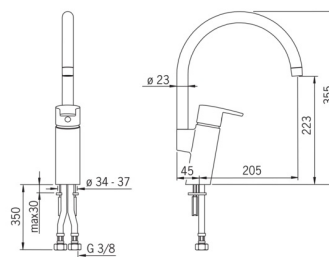

EAN: 4015474277410
static.hansa.com/64712203

- Cucina
- Monocomando
- Montaggio d'appoggio
- Cromo
- Bocca orientabile, Opzione di limitazione del raggio di rotazione
- Rompigetto Standard
- Leva con simbolo F+C, Leva/Manopola monocomando
- Limitatore di temperatura, Limitatore di temperatura regolabile
- Filtro/i anti-impurità, Cartuccia a dischi ceramici $\varnothing 40\text{mm}$
- Collegamento con flessibili

Dati tecnici

Caratteristiche flusso

Portata 3 bar **14.4 l/min**

Caratteristiche tecniche

Misura DN (dimensione nominale) **DN15**
 Fornitura di acqua calda **max. +70°C**
 Pressione di esercizio **0.5-10 bar**
 Misura della connessione **G3/8**
 Projection **205 mm**
 Materiale **Ottone**

Norme

Standard EN **EN 817**

Parti di ricambio

SP64712203

	Nome	Codice
1	Set di fissaggio	59914132
2	Dado di fissaggio, M42x1.5, SW 38	59914128
3	Viti di fissaggio, M6x65 Fuori produzione	59914259
4	Base per fissaggio	59910008
5	Cartuccia, 4.0 Classic	59914129
6	Kit viti per prolunga, M6 Fuori produzione	59914175
7	Bocca Fuori produzione	59914262
8	Leva Fuori produzione	59914261
9	Cappuccio Cromo Fuori produzione	59914127
10	Kit di guarnizione	59914263
11	Aereatore, M22x1 A Fuori produzione	59902365
12	Vite per bloccaggio bocca, 60° / 0°	59914264
N.I.	Socket wrench, 9 mm	59914181