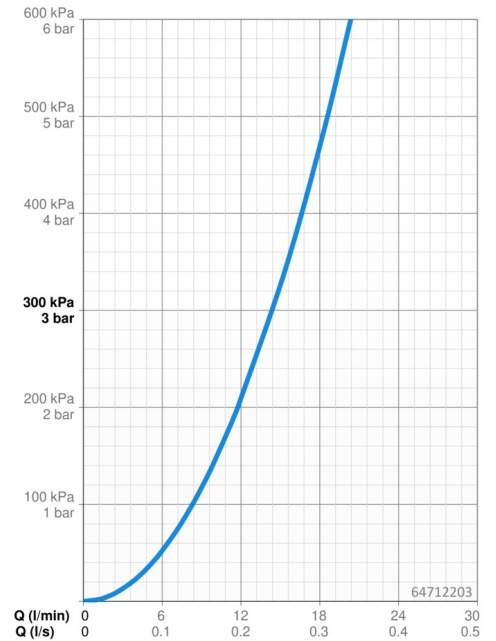

Dati tecnici

Caratteristiche flusso

Portata 3 bar **14.4 l/min**

Caratteristiche tecniche

Misura DN (dimensione nominale) **DN15**
Fornitura di acqua calda **max. +70°C**
Pressione di esercizio **0.5-10 bar**
Misura della connessione **G3/8**
Projection **205 mm**
Materiale **Ottone**

Norme

Standard EN **EN 817**