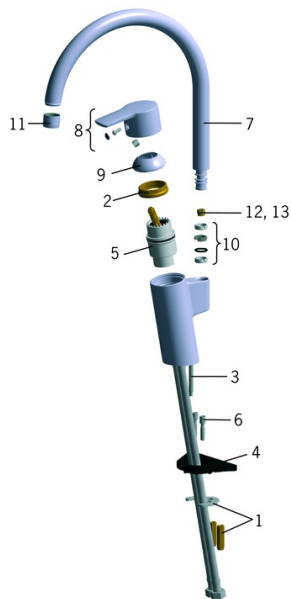

EAN: 4015474277410
static.hansa.com/64712203

- Cucina
- Monocomando
- Montaggio d'appoggio
- Cromo
- Bocca orientabile, Opzione di limitazione del raggio di rotazione
- Rompigetto Standard
- Leva con simbolo F+C, Leva/Manopola monocomando
- Limitatore di temperatura, Limitatore di temperatura regolabile
- Filtro/i anti-impurità, Cartuccia a dischi ceramici $\varnothing 40\text{mm}$
- Collegamento con flessibili

Dati tecnici

Caratteristiche flusso

Portata 3 bar **14.4 l/min**

Caratteristiche tecniche

Misura DN (dimensione nominale) **DN15**
 Fornitura di acqua calda **max. +70°C**
 Pressione di esercizio **0.5-10 bar**
 Misura della connessione **G3/8**
 Projection **205 mm**
 Materiale **Ottone**

Norme

Standard EN **EN 817**

Parti di ricambio

SP64712203

	Nome	Codice
1	Set di fissaggio	59914132
2	Dado di fissaggio, M42x1.5, SW 38	59914128
3	Viti di fissaggio, M6x65 Fuori produzione	59914259
4	Base per fissaggio	59910008
5	Cartuccia, 4.0 Classic	59914129
6	Kit viti per prolunga, M6 Fuori produzione	59914175
7	Bocca Fuori produzione	59914262
8	Leva Fuori produzione	59914261
9	Cappuccio Cromo Fuori produzione	59914127
10	Kit di guarnizione	59914263
11	Aereatore, M22x1 A Fuori produzione	59902365
12	Vite per bloccaggio bocca, 60° / 0°	59914264
N.I.	Socket wrench, 9 mm	59914181