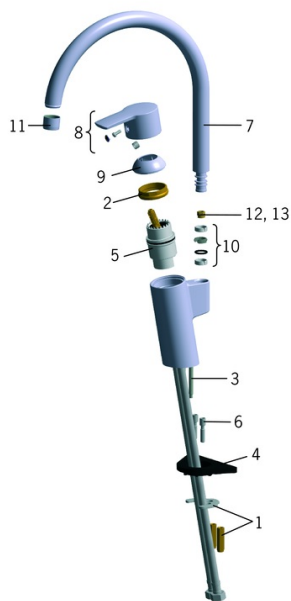

EAN: 4015474277410
static.hansa.com/64712203

- Kuchyně
- Jednopáková
- Stojánková
- Chrom
- Otočné výtokové rameno, Možnost omezení rozsahu otáčení
- CASCADE® aerátor
- Páka se symboly teplé a studené vody, Jedna ovládací páka / rukojeť
- Funkce pro nastavení maximální teploty a průtoku vody, Nastavitelný omezovač teploty vody (součástí dodávky, možnost dodatečné instalace)
- Filtr(y) na nečistoty, \varnothing 40 mm keramická kartuše pro ovládání teploty a průtoku vody
- Flexibilní připojovací hadice

Technické údaje

Vlastnosti průtoku

Průtokové množství při 3 bar **14.4 l/min**

Technické vlastnosti

Velikost DN (jmenovitý rozměr) **DN15**
 Zdroj teplé vody **max. +70°C**
 Pracovní tlak **0.5-10 bar**
 Velikost přípojky **G3/8**
 Projection **205 mm**
 Materiál **Mosaz**

Předpisy

Norma EN **EN 817**

Náhradní díly

SP64712203

	Název	Kód
1	Upevňovací desky	59914132
2	Upevňovací matice, M4x1.5, SW 38	59914128
3	Upevňovací šroub, M6x65 Ukončeno	59914259
4	Upevňovací destička	59910008
5	Kartuše, 4.0 Classic	59914129
6	Prodloužení, M6 Ukončeno	59914175
7	Výtokové rameno Ukončeno	59914262
8	Páka Ukončeno	59914261
9	Krytka Ukončeno	59914127
10	Těsnící sada	59914263
11	Aerator, M22x1 A Ukončeno	59902365
12	Omezovač, 60°/0°	59914264
N.I.	Socket wrench, 9 mm	59914181