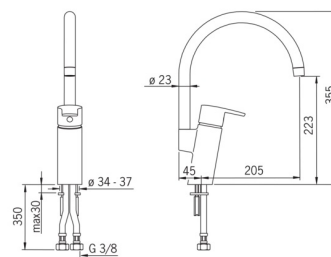

EAN: 4015474277410
static.hansa.com/64712203

- Kuchyně
- Jednopáková
- Stojánková
- Chrom
- Otočné výtokové rameno, Možnost omezení rozsahu otáčení
- CASCADE® aerátor
- Páka se symboly teplé a studené vody, Jedna ovládací páka / rukojeť
- Funkce pro nastavení maximální teploty a průtoku vody, Nastavitelný omezovač teploty vody (součástí dodávky, možnost dodatečné instalace)
- Filtr(y) na nečistoty, \varnothing 40 mm keramická kartuše pro ovládání teploty a průtoku vody
- Flexibilní připojovací hadice

Technické údaje

Vlastnosti průtoku

Průtokové množství při 3 bar **14.4 l/min**

Technické vlastnosti

Velikost DN (jmenovitý rozměr) **DN15**
 Zdroj teplé vody **max. +70°C**
 Pracovní tlak **0.5-10 bar**
 Velikost přípojky **G3/8**
 Projection **205 mm**
 Materiál **Mosaz**

Předpisy

Norma EN **EN 817**

Náhradní díly

SP64712203

	Název	Kód
1	Upevňovací desky	59914132
2	Upevňovací matice, M4x1.5, SW 38	59914128
3	Upevňovací šroub, M6x65 Ukončeno	59914259
4	Upevňovací destička	59910008
5	Kartuše, 4.0 Classic	59914129
6	Prodloužení, M6 Ukončeno	59914175
7	Výtokové rameno Ukončeno	59914262
8	Páka Ukončeno	59914261
9	Krytka Ukončeno	59914127
10	Těsnící sada	59914263
11	Aerator, M22x1 A Ukončeno	59902365
12	Omezovač, 60°/0°	59914264
N.I.	Socket wrench, 9 mm	59914181