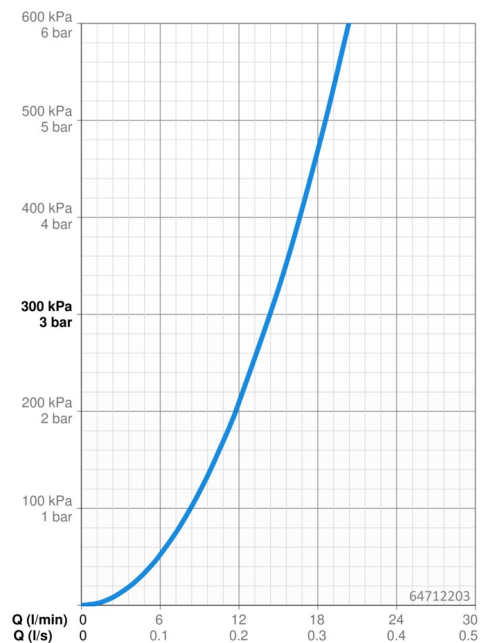

Technické údaje

Vlastnosti průtoku

Průtokové množství při 3 bar **14.4 l/min**

Technické vlastnosti

Velikost DN (jmenovitý rozměr) **DN15**
Zdroj teplé vody **max. +70°C**
Pracovní tlak **0.5-10 bar**
Velikost přípojky **G3/8**
Projection **205 mm**
Materiál **Mosaz**

Předpisy

Norma EN **EN 817**