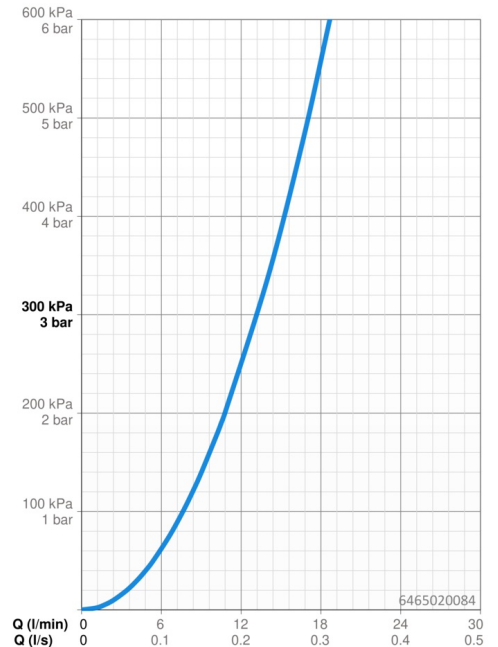

Technische gegevens

Doorstromingseigenschappen

Doorstroomhoeveelheid bij 3 bar	13.2 l/min
Drukverlies bij doorstroomhoeveelheid (0,2 l/s)	2.5 bar

Technische eigenschappen

DN-maat	DN15
Warmwatertoevoer	max. +70°C
Werkdruk	1-10 bar
Inbouwbreedte	150 ± 15 mm
Terugstroom beveiliging (EN1717)	EB

Software-instellingen

Max. looptijd	4 min

Eigenschappen elektronica

Batterij	AA 1.5 V Lithium x 2

Voorschriften

EU-richtlijn	C EMC Directive 2014/30/EU, RoHS Directive 2011/65/EU
EN-norm	EN 1111, EN 15091, ETSI EN 301 489-1 V1.9.2, ETSI EN 300 328 v2.2.2, EN 61000-6-1:2007, EN 61000-6-3:2007+A1:2011+AC:2012, EN 60335-1:2012+A11+A13+A14+A14+A2+A15:2021, Part 19.11.4
Geluidsklasse	II (ISO3822) Oras Lab.
Beschermingsklasse	IP 55

Toestemmingen en Verklaringen

Verklaring van overeenstemming	EMC

Reserveonderdelen

SP6465020082

	Naam	Code
1	Onderdeel EcoLED drukknop	59914398
2	Magneetventiel	59914366
3	Omsteller	59914119
4	O-ring	59914113
5	Thermostaat/binnenwerk, 3.4	59914114
6	Temperatuur hendel	59914120
7	Controle eenheid, 3 V Stopgezet	59914399
8	Batterij, 1.5 V AA Lithium	59914136
9	Vuilfilters met terugslagklep Stopgezet	59914121
10	Mousseur Stopgezet	59914123
11	Update kit	59914400
N.I.	Schuifstuk	59914252
N.I.	Regendouche, d 238 mm Chrom	59914277