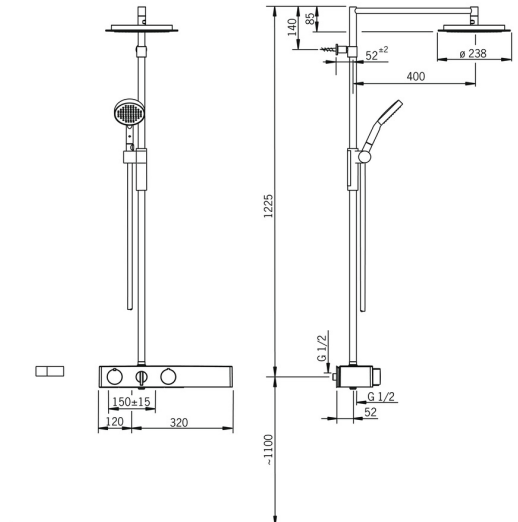

EAN: 4015474277243  
[static.hansa.com/6465020084](http://static.hansa.com/6465020084)

- Douche oplossingen
- Tiptronic, Batterij gestuurd, Thermostatisch
- Wandmontage
- Chrom/Grijs
- Kantelbare mousseur
- Temperatuurgreep, Debietgreep
- Geïntegreerde omstelling met debietregeling
- Drukknop met EcoLed
- Verstelbare bevestiging glijstang, Zeepschaal, Doucheslang (2000 mm), Hoofddouche
- Regen - gelijkmatige en sterke waterstroom
- Veiligheidsblokkering tegen verbranden bij 38 °C
- Thermostatische temperatuurregeling, Vuilfilter(s), Terugslagklep
- Functie(s) met signaallichten, Magneetventiel, Controle eenheid, Indicatie voor (bijna) lege batterij
- S-koppelingen met rozetten, Geluïdsdemper(s), Rozet(ten)
- Ingebouwde beveiliging tegen terugstromen Voor gebruik in huis (conform DIN EN 1717)
- 2-stralig

### Technische eigenschappen

DN-maat	<b>DN15</b>
Warmwatertoevoer	<b>max. +70°C</b>
Werkdruk	<b>1-10 bar</b>
Inbouwbreedte	<b>150 ± 15 mm</b>
Terugstroom beveiliging (EN1717)	<b>EB</b>