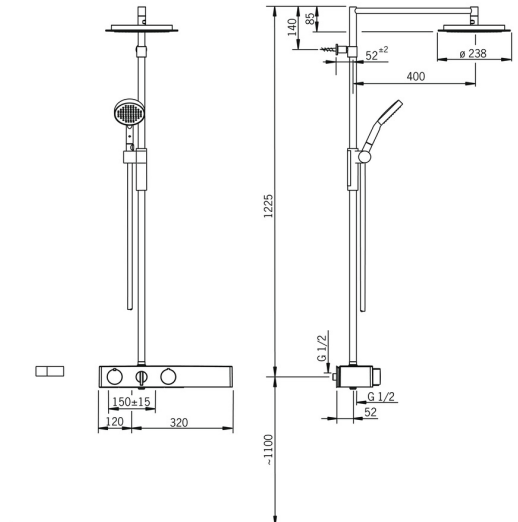

EAN: 4015474277243
static.hansa.com/6465020084

- Dusche
- Tiptronic, Batteriebetrieb, Thermostat
- Wandmontage
- Chrom/Grau
- Schwenkbar
- Temperatureinstellgriff, Durchflusseinstellgriff
- Integrierter Umsteller mit Absperrung
- Drucktaste mit Eco-LED
- Verstellbare Brausestangehalterung, Seifenschale, Brauseschlauch (2000 mm), Kopfbrause
- Regenstrahl - Gleichmäßiger und starker Wasserstrahl
- Sicherheitssperre gegen Verbrühen bei 38°C
- Thermostatkartusche zur Temperaturreglung, Schmutzfilter, Rückflussverhinderer
- Signalleuchten, Magnetventil, Kontrolleinheit, Batterie-Leer-Anzeige
- S-Anschlüsse, Schalldämpfer, Abdeckung(en)
- Eigensicher gegen Rückfließen im häuslichen Gebrauch (nach DIN EN 1717)
- 2-strahlig

Technische Daten

Durchflusseigenschaften

Durchfluss bei 3 bar	13.2 l/min
Druckverlust bei einem Durchfluss von 0,2 l/s	2.5 bar

Technische Eigenschaften

DN-Größe (Nennmaß)	DN15
Warmwasserversorgung	max. +70°C
Arbeitsdruck	1-10 bar
Installationsabstand	150 ± 15 mm
Sicherungseinrichtung (EN1717)	EB