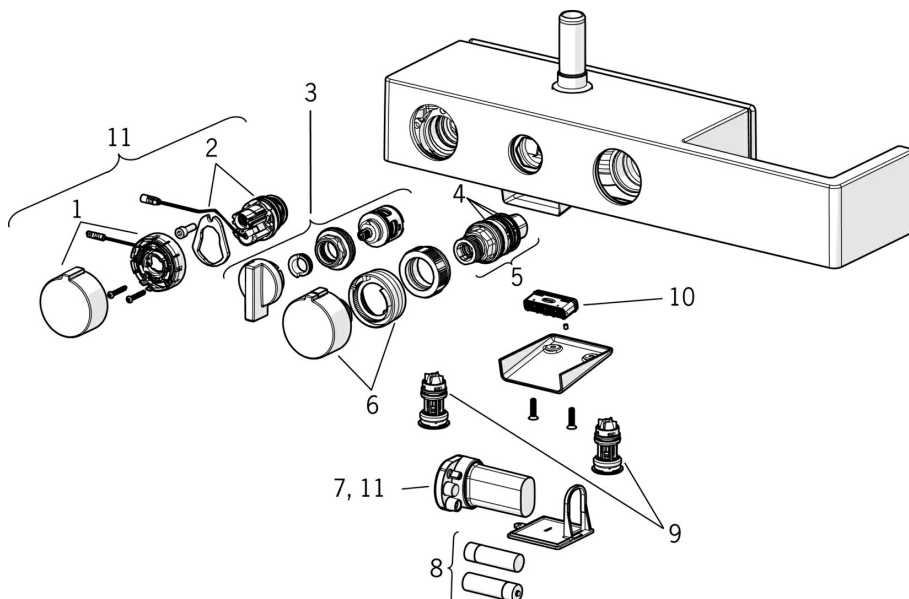

EAN: 4015474277243
static.hansa.com/6465020084

- Dusche
- Tiptronic, Batteriebetrieb, Thermostat
- Wandmontage
- Chrom/Grau
- Schwenkbar
- Temperatureinstellgriff, Durchflusseinstellgriff
- Integrierter Umsteller mit Absperrung
- Drucktaste mit Eco-LED
- Verstellbare Brausestangehalterung, Seifenschale, Brauseschlauch (2000 mm), Kopfbrause
- Regenstrahl - Gleichmäßiger und starker Wasserstrahl
- Sicherheitssperre gegen Verbrühen bei 38°C
- Thermostatkartusche zur Temperaturreglung, Schmutzfilter, Rückflussverhinderer
- Signalleuchten, Magnetventil, Kontrolleinheit, Batterie-Leer-Anzeige
- S-Anschlüsse, Schalldämpfer, Abdeckung(en)
- Eigensicher gegen Rückfließen im häuslichen Gebrauch (nach DIN EN 1717)
- 2-strahlig

Technische Daten

Durchflusseigenschaften

Durchfluss bei 3 bar	13.2 l/min
Druckverlust bei einem Durchfluss von 0,2 l/s	2.5 bar

Technische Eigenschaften

DN-Größe (Nennmaß)	DN15
Warmwasserversorgung	max. +70°C
Arbeitsdruck	1-10 bar
Installationsabstand	150 ± 15 mm
Sicherungseinrichtung (EN1717)	EB

Zulassungen und Deklarationen

Konformitätserklärung	EMC
-----------------------	------------

Ersatzteile

SP6465020082

	Name	Art.-Nr.
1	EcoLed-Griff	59914398
2	Magnetventil	59914366
3	Umsteller, automatisch	59914119
4	O-Ringsatz	59914113
5	Thermostatkartusche, 3.4	59914114
6	Temperatureinstellgriff	59914120
7	Kontrolleinheit, 3 V Ausgelaufen	59914399
8	Batterie, 1.5 V AA Lithium	59914136
9	Stopfen Rückschlagventil Ausgelaufen	59914121
10	Luftsprudler Ausgelaufen	59914123
11	Umrüst-Set	59914400
N.I.	Schieber für Wandstange	59914252
N.I.	Kopfbrause, d 238 mm	59914277