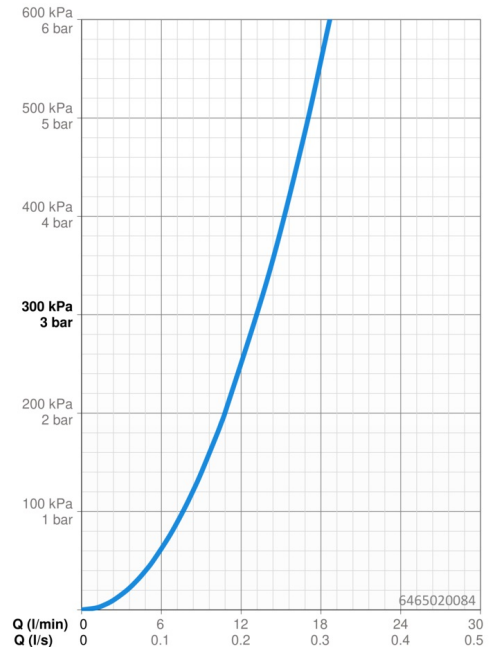

Technische Daten

Durchflusseigenschaften

Durchfluss bei 3 bar	13.2 l/min
Druckverlust bei einem Durchfluss von 0,2 l/s	2.5 bar

Technische Eigenschaften

DN-Größe (Nennmaß)	DN15
Warmwasserversorgung	max. +70°C
Arbeitsdruck	1-10 bar
Installationsabstand	150 ± 15 mm
Sicherungseinrichtung (EN1717)	EB

Software-Einstellungen

Max. Fließdauer	4 min

Elektronische Eigenschaften

Batterie	AA 1.5 V Lithium x 2

Vorschriften

EU Directive	C CE EMC Directive 2014/30/EU, RoHS Directive 2011/65/EU
EN Standard	EN 1111, EN 15091, ETSI EN 301 489-1 V1.9.2, ETSI EN 300 328 v2.2.2, EN 61000-6-1:2007, EN 61000-6-3:2007+A1:2011+AC:2012, EN 60335-1:2012+A11+A13+A14+A14+A2+A15:2021, Part 19.11.4
Geräuschklasse	II (ISO3822) Oras Lab.
Schutzklasse	IP 55

Zulassungen und Deklarationen

Konformitätserklärung	EMC

Ersatzteile

SP6465020082

	Name	Art.-Nr.
1	EcoLed-Griff	59914398
2	Magnetventil	59914366
3	Umsteller, automatisch	59914119
4	O-Ringsatz	59914113
5	Thermostatkartusche, 3.4	59914114
6	Temperatureinstellgriff	59914120
7	Kontrolleinheit, 3 V Ausgelaufen	59914399
8	Batterie, 1.5 V AA Lithium	59914136
9	Stopfen Rückschlagventil Ausgelaufen	59914121
10	Luftsprudler Ausgelaufen	59914123
11	Umrüst-Set	59914400
N.I.	Schieber für Wandstange	59914252
N.I.	Kopfbrause, d 238 mm	59914277