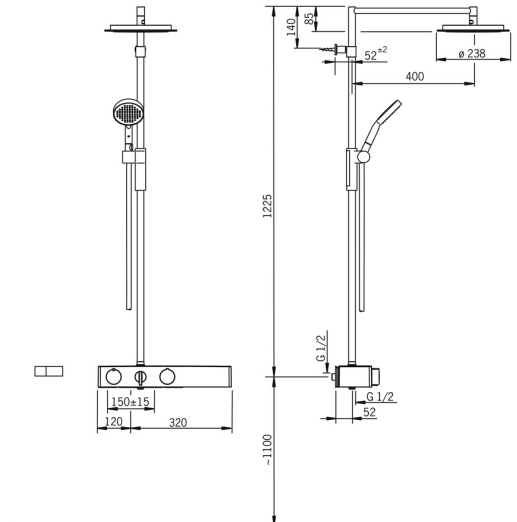

EAN: 4015474273412  
[static.hansa.com/6465020082](http://static.hansa.com/6465020082)

- Douche oplossingen
- Tiptronic, Batterij gestuurd, Thermostatisch
- Wandmontage
- Wit
- Kantelbare mousseur
- Temperatuurgreep, Debietgreep
- Geïntegreerde omstelling met debietregeling
- Drukknop met EcoLed
- Verstelbare bevestiging glijstang, Zeepschaal, Doucheslang (2000 mm), Hoofddouche
- Regen - gelijkmatige en sterke waterstroom
- Veiligheidsblokkering tegen verbranden bij 38 °C
- Thermostatische temperatuurregeling, Vuilfilter(s), Terugslagklep
- Functie(s) met signaallichten, Magneetventiel, Controle eenheid, Indicatie voor (bijna) lege batterij
- S-koppelingen met rozetten, Geluïdsdemper(s), Rozet(ten)
- Ingebouwde beveiliging tegen terugstromen Voor gebruik in huis (conform DIN EN 1717)
- 2-stralig

### Technische eigenschappen

DN-maat	<b>DN15</b>
Warmwatertoevoer	<b>max. +70°C</b>
Werkdruk	<b>1-10 bar</b>
Inbouwbreedte	<b>150 ± 15 mm</b>
Terugstroom beveiliging (EN1717)	<b>EB</b>