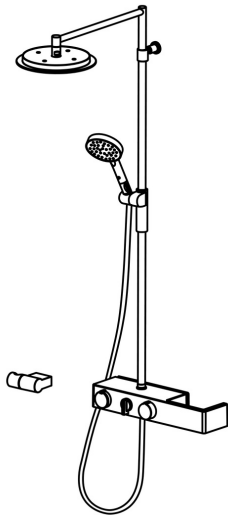

EAN: 4015474273412

static.hansa.com/6465020082

- Dusche
- Tiptronic, Batteriebetrieb, Thermostat
- Wandmontage
- Weiss
- Schwenkbar
- Temperatureinstellgriff, Durchflusseinstellgriff
- Integrierter Umsteller mit Absperrung
- Drucktaste mit Eco-LED
- Verstellbare Brausestangehalterung, Seifenschale, Brauseschlauch (2000 mm), Kopfbrause
- Regenstrahl - Gleichmäßiger und starker Wasserstrahl
- Sicherheitssperre gegen Verbrühen bei 38°C
- Thermostatkartusche zur Temperaturreglung, Schmutzfilter, Rückflussverhinderer
- Signalleuchten, Magnetventil, Kontrolleinheit, Batterie-Leer-Anzeige
- S-Anschlüsse, Schalldämpfer, Abdeckung(en)
- Eigensicher gegen Rückfließen im häuslichen Gebrauch (nach DIN EN 1717)
- 2-strahlig

Technische Daten

Durchflusseigenschaften

Durchfluss bei 3 bar	13.2 l/min
Druckverlust bei einem Durchfluss von 0,2 l/s	2.5 bar

Technische Eigenschaften

DN-Größe (Nennmaß)	DN15
Warmwasserversorgung	max. +70°C
Arbeitsdruck	1-10 bar
Installationsabstand	150 ± 15 mm
Sicherungseinrichtung (EN1717)	EB