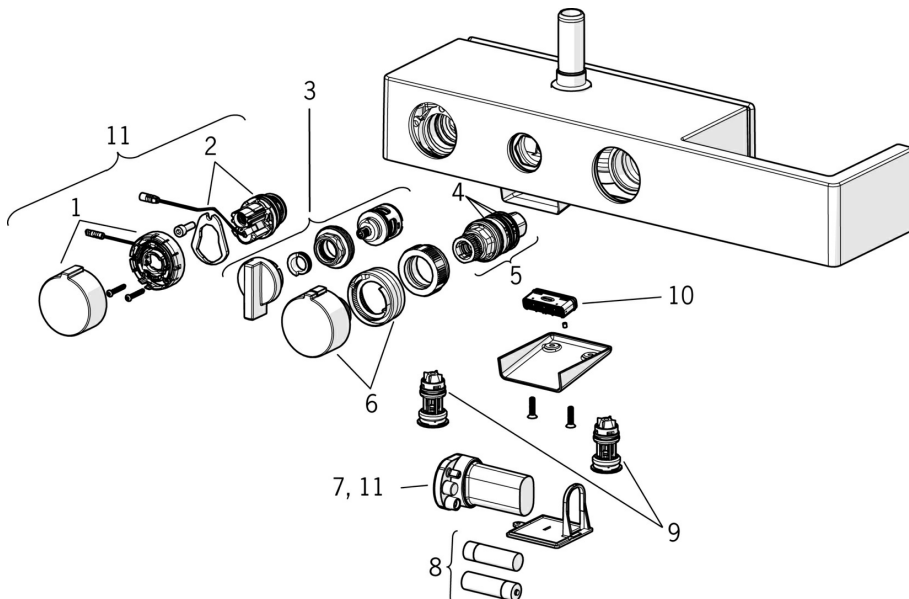

EAN: 4015474273412

static.hansa.com/6465020082

- Dusche
- Tiptronic, Batteriebetrieb, Thermostat
- Wandmontage
- Weiss
- Schwenkbar
- Temperatureinstellgriff, Durchflusseinstellgriff
- Integrierter Umsteller mit Absperrung
- Drucktaste mit Eco-LED
- Verstellbare Brausestangehalterung, Seifenschale, Brauseschlauch (2000 mm), Kopfbrause
- Regenstrahl - Gleichmäßiger und starker Wasserstrahl
- Sicherheitssperre gegen Verbrühen bei 38°C
- Thermostatkartusche zur Temperaturreglung, Schmutzfilter, Rückflussverhinderer
- Signalleuchten, Magnetventil, Kontrolleinheit, Batterie-Leer-Anzeige
- S-Anschlüsse, Schalldämpfer, Abdeckung(en)
- Eigensicher gegen Rückfließen im häuslichen Gebrauch (nach DIN EN 1717)
- 2-strahlig

Technische Daten

Durchflusseigenschaften

Durchfluss bei 3 bar	13.2 l/min
Druckverlust bei einem Durchfluss von 0,2 l/s	2.5 bar

Technische Eigenschaften

DN-Größe (Nennmaß)	DN15
Warmwasserversorgung	max. +70°C
Arbeitsdruck	1-10 bar
Installationsabstand	150 ± 15 mm
Sicherungseinrichtung (EN1717)	EB

Zulassungen und Deklarationen

UN38.3	1118120077
Konformitätserklärung	EMC

Ersatzteile

SP6465020082

	Name	Art.-Nr.
1	EcoLed-Griff	59914398
2	Magnetventil	59914366
3	Umsteller, automatisch	59914119
4	O-Ringsatz	59914113
5	Thermostatkartusche, 3,4	59914114
6	Temperatureinstellgriff	59914120
7	Kontrolleinheit, 3 V Ausgelaufen	59914399
8	Batterie, 1,5 V AA Lithium	59914136
9	Stopfen Rückschlagventil Ausgelaufen	59914121
10	Luftsprudler Ausgelaufen	59914123
11	Umrüst-Set	59914400
N.I.	Schieber für Wandstange	59914252
N.I.	Kopfbräuse, d 238 mm	59914277