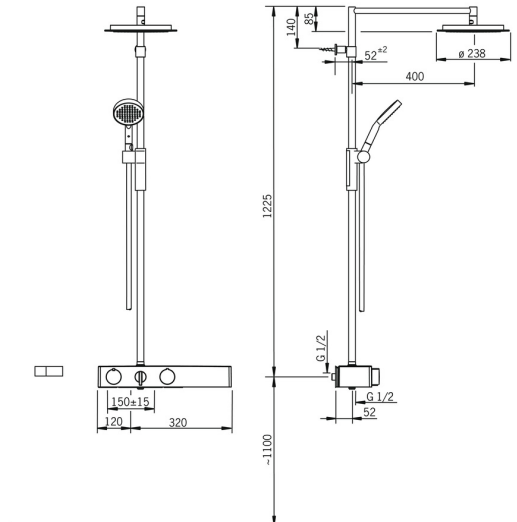

EAN: 4015474273412

static.hansa.com/6465020082

- Dusche
- Tiptronic, Batteriebetrieb, Thermostat
- Wandmontage
- Weiss
- Schwenkbar
- Temperatureinstellgriff, Durchflusseinstellgriff
- Integrierter Umsteller mit Absperrung
- Drucktaste mit Eco-LED
- Verstellbare Brausestangehalterung, Seifenschale, Brauseschlauch (2000 mm), Kopfbrause
- Regenstrahl - Gleichmäßiger und starker Wasserstrahl
- Sicherheitssperre gegen Verbrühen bei 38°C
- Thermostatkartusche zur Temperaturreglung, Schmutzfilter, Rückflussverhinderer
- Signalleuchten, Magnetventil, Kontrolleinheit, Batterie-Leer-Anzeige
- S-Anschlüsse, Schalldämpfer, Abdeckung(en)
- Eigensicher gegen Rückfließen im häuslichen Gebrauch (nach DIN EN 1717)
- 2-strahlig

Technische Daten

Durchflusseigenschaften

Durchfluss bei 3 bar	13.2 l/min
Druckverlust bei einem Durchfluss von 0,2 l/s	2.5 bar

Technische Eigenschaften

DN-Größe (Nennmaß)	DN15
Warmwasserversorgung	max. +70°C
Arbeitsdruck	1-10 bar
Installationsabstand	150 ± 15 mm
Sicherungseinrichtung (EN1717)	EB

Zulassungen und Deklarationen

UN38.3	1118120077
Konformitätserklärung	EMC

Ersatzteile

SP6465020082

	Name	Art.-Nr.
1	EcoLed-Griff	59914398
2	Magnetventil	59914366
3	Umsteller, automatisch	59914119
4	O-Ringsatz	59914113
5	Thermostatkartusche, 3,4	59914114
6	Temperatureinstellgriff	59914120
7	Kontrolleinheit, 3 V Ausgelaufen	59914399
8	Batterie, 1,5 V AA Lithium	59914136
9	Stopfen Rückschlagventil Ausgelaufen	59914121
10	Luftsprudler Ausgelaufen	59914123
11	Umrüst-Set	59914400
N.I.	Schieber für Wandstange	59914252
N.I.	Kopfbräuse, d 238 mm	59914277