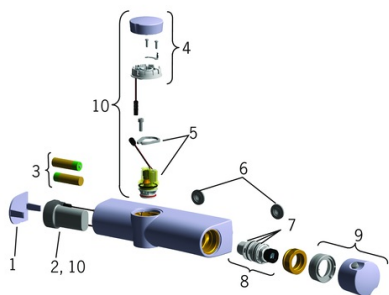

Schválenia a Prehlásenia

Vyhlásenie o zhode **EMC**

Náhradné diely

SP64640101

	Názov	Kód
01	Krycí diel Ukončené	59914241
02	Riadiaca jednotka, 3 V Ukončené	59914399
03	Batéria, 1.5 V AA Lithium	59914136
04	EcoLed tlačný ovladač Ukončené	59914416
05	Elektromagnetický ventil	59914366
06	Tesnenie s filtrom, G3/4	59911076
07	O-kružok (komplet)	59914113
08	Termoelement/Kartuš, 3.4	59914114
09	Rukoväť regulátora teploty Ukončené	59914242
10	Update kit	59914243