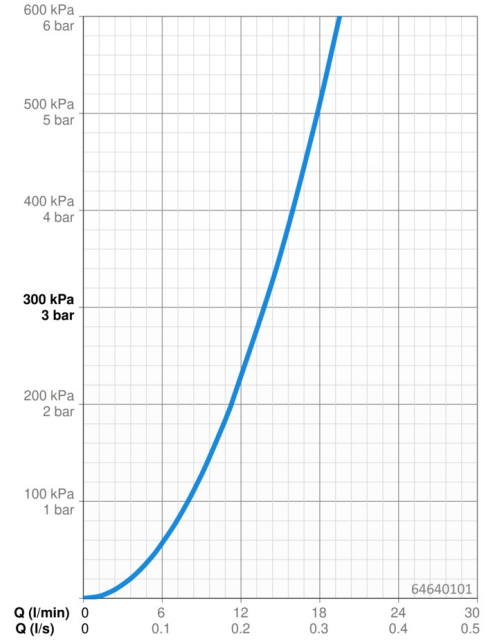

Technické údaje

Vlastnosti prietoku

Prietok pri tlaku 3 bar **13.8 l/min**

Technické vlastnosti

Veľkosť DN (menovitý rozmer) **DN15**
Dodávka teplej vody **max. +70°C**
Pracovný tlak **1-10 bar**
Vzdialenosť na inštaláciu **150 ± 15 mm**
Spätná klapka (STN EN 1717) **EB**

Softvérové nastavenia

Max. doba prietoku **4 min**

Elektronické vlastnosti

Batéria **AA 1.5 V Lithium x 2**

Predpisy

Smernica o EU **C € EMC Directive 2014/30/EU, RoHS Directive 2011/65/EU**
Norma EN **EN 1111, EN 15091, ETSI EN 301 489-1 V1.9.2, ETSI EN 300 328 v2.2.2, EN 61000-6-1:2007, EN 61000-6-3:2007+A1:2011+AC:2012, EN 60335-1:2012+A11+A13+A14+A2+A15:2021, Part 19.11.4**
Trieda ochrany **IP 55**

Schválenia a Prehlásenia

Vyhlásenie o zhode **EMC**