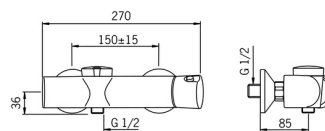

EAN: 4015474277250
static.hansa.com/64640101

- Riešenia pre sprchy
- Tiptronic, Batériová prevádzka, Termostatická
- Nástenná montáž
- Chróm
- Rukoväť regulátora teploty vody, Rukoväť regulátora prietoku vody, Eco funkcia pre obmedzenie prietoku vody, Bezpečnostná funkcia pre teplotu vody
- Tlačidlo s EcoLed ukazovateľom
- Bezpečnostná poistka proti obareniu pri 38 °C
- Termostatická kartuša pre ovládanie teploty, Filter, filtre na nečistoty
- Solenoidový /elektromagnetický/ ventil riadený impulzom, Svetelná indikácia funkcií, Indikátor nízkej kapacity napájacej batérie
- Excentrické etážky
- Doba napúšťania: 10 min (0 - 15 min)

Technické údaje

Vlastnosti prietoku

Prietok pri tlaku 3 bar **13.8 l/min**

Technické vlastnosti

Veľkosť DN (menovitý rozmer) **DN15**
 Dodávka teplej vody **max. +70°C**
 Pracovný tlak **1-10 bar**
 Vzdialenosť na inštaláciu **150 ± 15 mm**
 Spätná klapka (STN EN 1717) **EB**