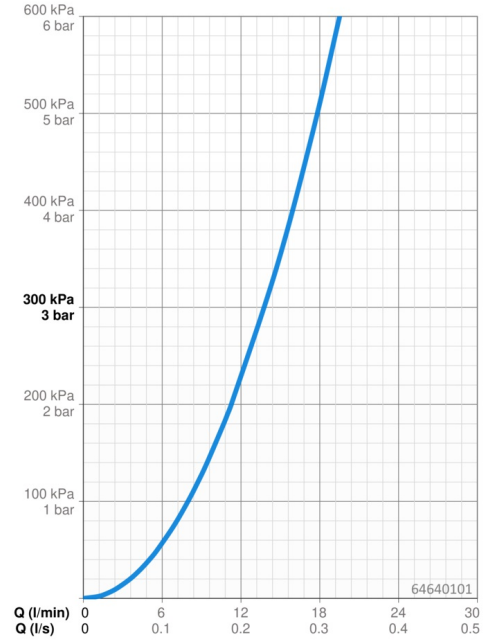

Technische gegevens

Doorstromingseigenschappen

Doorstroomhoeveelheid bij 3 bar **13.8 l/min**

Technische eigenschappen

DN-maat **DN15**
Warmwatertoevoer **max. +70°C**
Werkdruk **1-10 bar**
Inbouwbreedte **150 ± 15 mm**
Terugstroom beveiliging (EN1717) **EB**

Software-instellingen

Max. looptijd **4 min**

Eigenschappen elektronica

Batterij **AA 1.5 V Lithium x 2**

Voorschriften

EU-richtlijn **C € EMC Directive 2014/30/EU, RoHS Directive 2011/65/EU**

EN-norm **EN 1111, EN 15091, ETSI EN 301 489-1 V1.9.2, ETSI EN 300 328 v2.2.2, EN 61000-6-1:2007, EN 61000-6-3:2007+A1:2011+AC:2012, EN 60335-1:2012+A11+A13+A14+A14+A2+A15:2021, Part 19.11.4**

Beschermingsklasse **IP 55**

Toestemmingen en Verklaringen

Verklaring van overeenstemming **EMC**