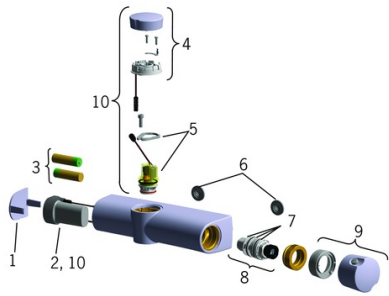

EAN: 4015474277250
static.hansa.com/64640101

- Douche oplossingen
- Tiptronic, Batterij gestuurd, Thermostatisch
- Wandmontage
- Chrom
- Temperatuurgreep, Debietgreep, Eco optie voor debiet, Veiligheidshendel
- Drukknop met EcoLed
- Veiligheidsblokkering tegen verbranden bij 38 °C
- Thermostatische temperatuurregeling, Vuilfilter(s)
- Magneetventiel, Functie(s) met signaallichten, Indicatie voor (bijna) lege batterij
- S-koppelingen met rozetten
- Vultijd: 10 min (0 - 15 min)

Beschermingsklasse **IP 55**

Toestemmingen en Verklaringen

Verklaring van overeenstemming **EMC**

Reserveonderdelen

SP64640101

	Naam	Code
01	Afdekplaat Stopgezet	59914241
02	Controle eenheid, 3 V Stopgezet	59914399
03	Batterij, 1.5 V AA Lithium	59914136
04	Onderdeel EcoLED drukknop Stopgezet	59914416
05	Magneetventiel	59914366
06	Filter dichting, G3/4	59911076
07	O-ring	59914113
08	Thermostaat/binnenwerk, 3.4	59914114
09	Temperatuur hendel Stopgezet	59914242
10	Update kit	59914243