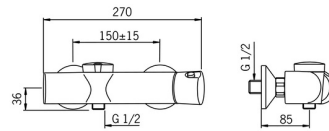

EAN: 4015474277250
static.hansa.com/64640101

- Douche oplossingen
- Tiptronic, Batterij gestuurd, Thermostatisch
- Wandmontage
- Chrom
- Temperatuurgreep, Debietgreep, Eco optie voor debiet, Veiligheidshendel
- Drukknop met EcoLed
- Veiligheidsblokkering tegen verbranden bij 38 °C
- Thermostatische temperatuurregeling, Vuilfilter(s)
- Magneetventiel, Functie(s) met signaallichten, Indicatie voor (bijna) lege batterij
- S-koppelingen met rozetten
- Vultijd: 10 min (0 - 15 min)

Technische gegevens

Doorstromingseigenschappen

Doorstroomhoeveelheid bij 3 bar **13.8 l/min**

Technische eigenschappen

DN-maat **DN15**
 Warmwatertoevoer **max. +70°C**
 Werkdruk **1-10 bar**
 Inbouwbreedte **150 ± 15 mm**
 Terugstroom beveiliging (EN1717) **EB**